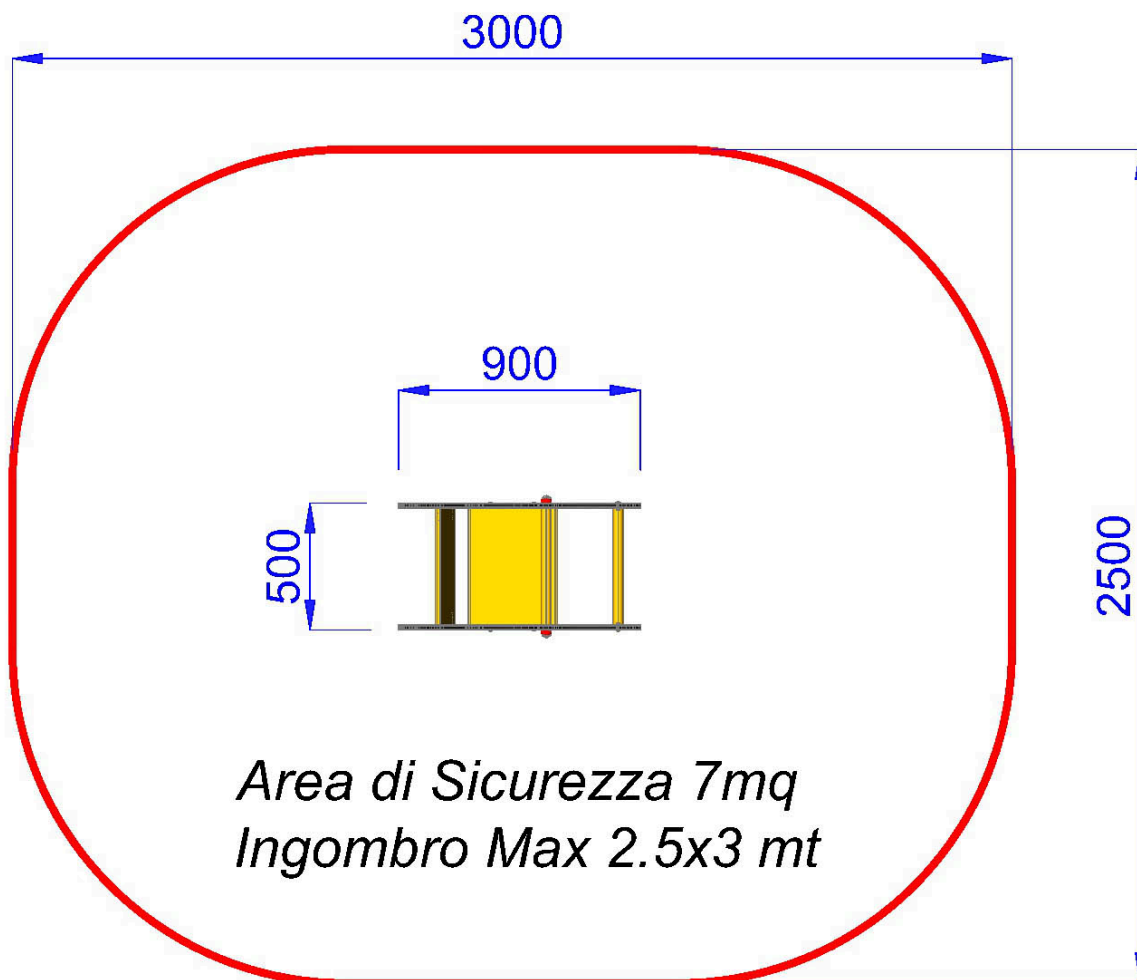

|||| BOD103 | h 45 | 300X250 cm

GIOCO A MOLLA FIGURA DOPPIA TARTARUGA

Gioco a molla in polietilene riciclabile colorato con mollone colorato in acciaio temperato che assicura l'anti-schiacciamento delle dita garantendo assoluta sicurezza anche in caso di massimo carico. Adatto ai bambini da 0 a 12 anni. Seduta in polietilene. Telaio metallico da interrare. Maniglie e poggipiedi in polietilene.

- MOLLA ACCIAIO TEMPERATO
- POLIETILENE alta densità resistente UV
- PARTI METALLICHE acciaio Inox o zincato a caldo
- BULLONERIA A VISTA in acciaio Inox
- IMBALLO in scatola di cartone
- Area di sicurezza 300 x 250 cm.
- Dimensione variabile circa 40 x 85 x 45 cm.
- Attrezzatura gioco rispondente alla EN 1176

P.M. MODIFICHE s.r.l.
Via Amicizia 15 - 36027 Rosà (VI) - Italy
CF / P.iva 02326230246

myfun@pmmodifiche.it
www.myfungiochi.it
Tel +39 0424 219292

- |||| codice
- h 45 altezza di caduta
- 300X250 area sicurezza
- 40 x 85 x 45 misure
- ||||| pavimentazione