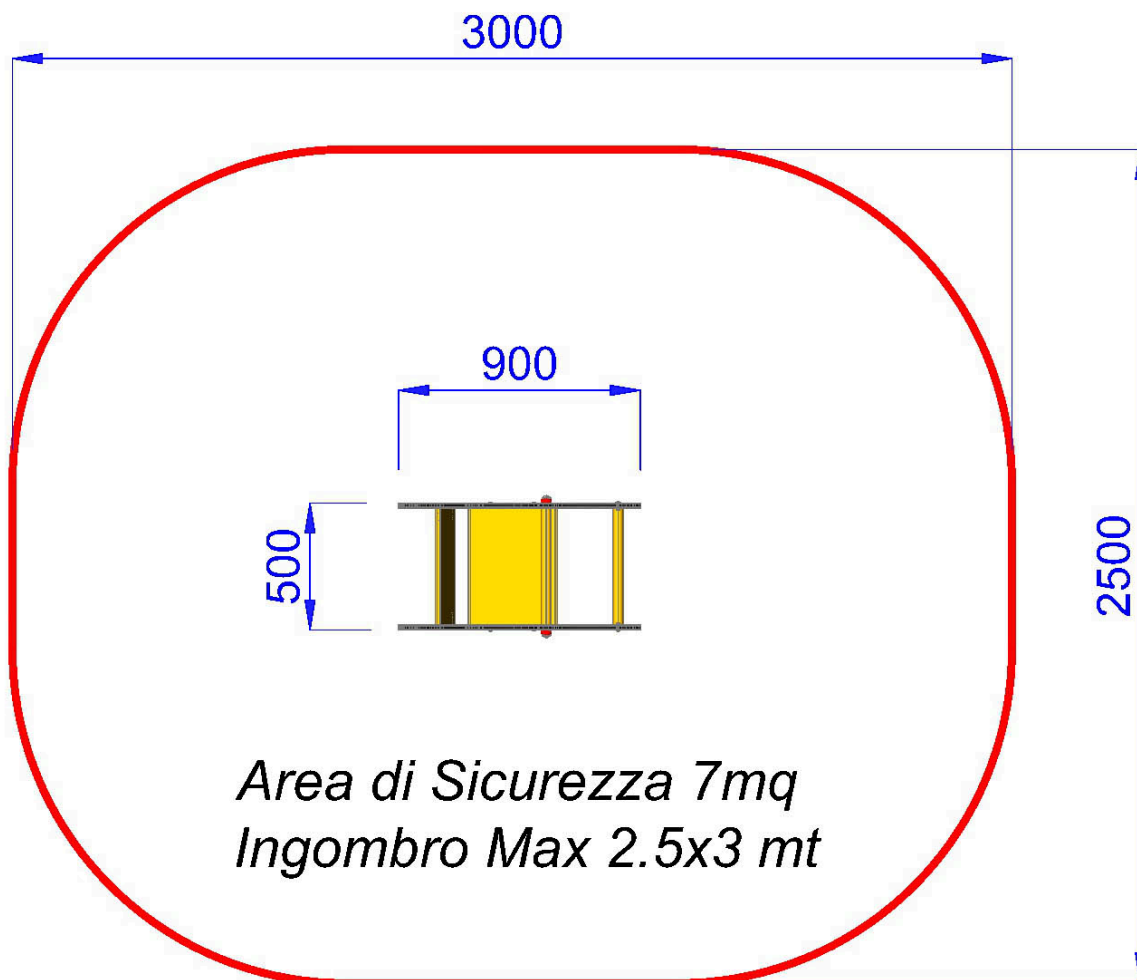

  BOD107 |  h 45 |  300X250 cm

GIOCO A MOLLA FIGURA DOPPIA AUTO PIPPO CON SCHIENALE

Gioco a molla in polietilene riciclabile colorato con mollone colorato in acciaio temperato che assicura l'anti-schiacciamento delle dita garantendo assoluta sicurezza anche in caso di massimo carico. Adatto ai bambini da 0 a 12 anni. Seduta e schienale in polietilene. Telaio metallico da interrare. Maniglie e poggiatesta in polietilene.

- MOLLA ACCIAIO TEMPERATO
- POLIETILENE alta densità resistente UV
- PARTI METALLICHE acciaio Inox o zincato a caldo
- BULLONERIA A VISTA in acciaio Inox
- IMBALLO in scatola di cartone
- Area di sicurezza 300 x 250 cm.
- Dimensione variabile circa 40 x 85 x 45 cm.
- Attrezzatura gioco rispondente alla EN 1176
- ATTREZZATURA INCLUSIVA

-  codice
-  altezza di caduta
-  area sicurezza
-  misure
-  pavimentazione