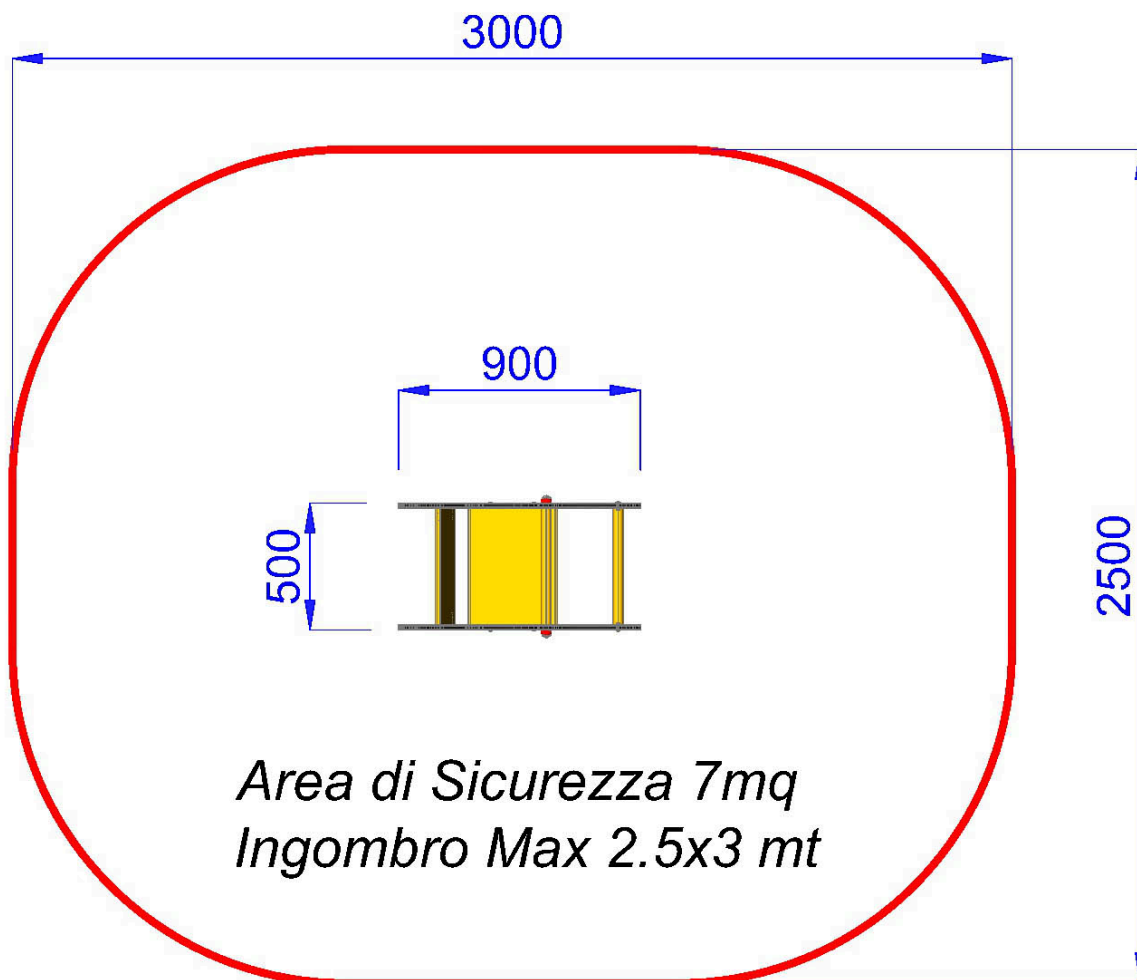

 BOD108 |  h 45 |  300X250 cm

GIOCO A MOLLA FIGURA DOPPIA AEREO

Gioco a molla in polietilene riciclabile colorato con mollone colorato in acciaio temperato che assicura l'anti-schiacciamento delle dita garantendo assoluta sicurezza anche in caso di massimo carico. Adatto ai bambini da 0 a 12 anni. Seduta in polietilene. Telaio metallico da interrare. Maniglie e poggiatesta in polietilene.

- MOLLA ACCIAIO TEMPERATO
- POLIETILENE alta densità resistente UV
- PARTI METALLICHE acciaio Inox o zincato a caldo
- BULLONERIA A VISTA in acciaio Inox
- IMBALLO in scatola di cartone
- Area di sicurezza 300 x 250 cm.
- Dimensione variabile circa 40 x 85 x 45 cm.
- Attrezzatura gioco rispondente alla EN 1176

GIOCO A MOLLA FIGURA DOPPIA AEREO-BOD108

P.M. MODIFICHE s.r.l.
Via Amicizia 15 - 36027 Rosà (VI) - Italy
CF / P.iva 02326230246

myfun@pmmodifiche.it
www.myfungiochi.it
Tel +39 0424 219292

-  codice
-  altezza di caduta
-  area sicurezza
-  misure
-  pavimentazione