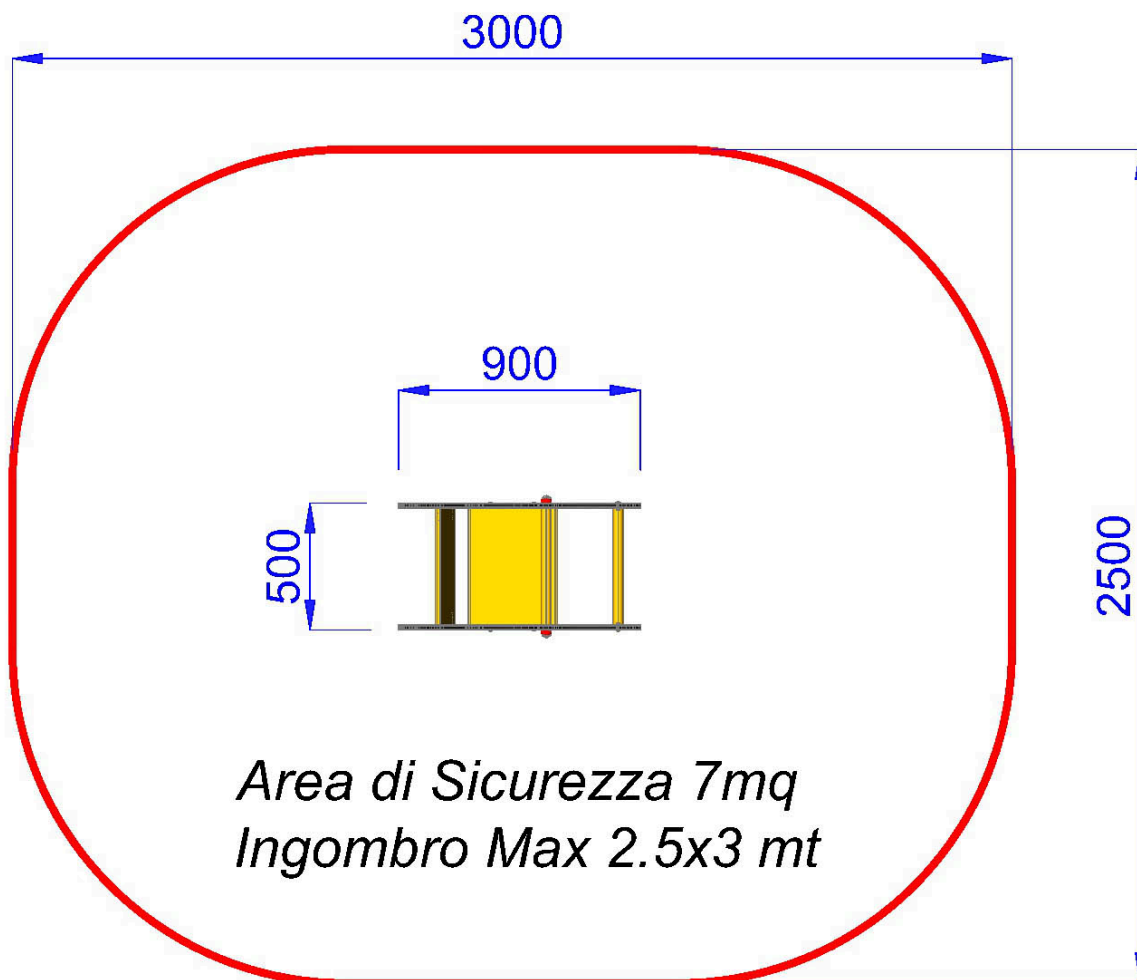

GIOCO A MOLLA FIGURA DOPPIA TRICERATOPO-BOD109

P.M. MODIFICHE s.r.l.
Via Amicizia 15 - 36027 Rosà (VI) - Italy
CF / P.iva 02326230246

myfun@pmmodifiche.it
www.myfungiochi.it
Tel +39 0424 219292

- codice
- altezza di caduta
- area sicurezza
- misure
- pavimentazione