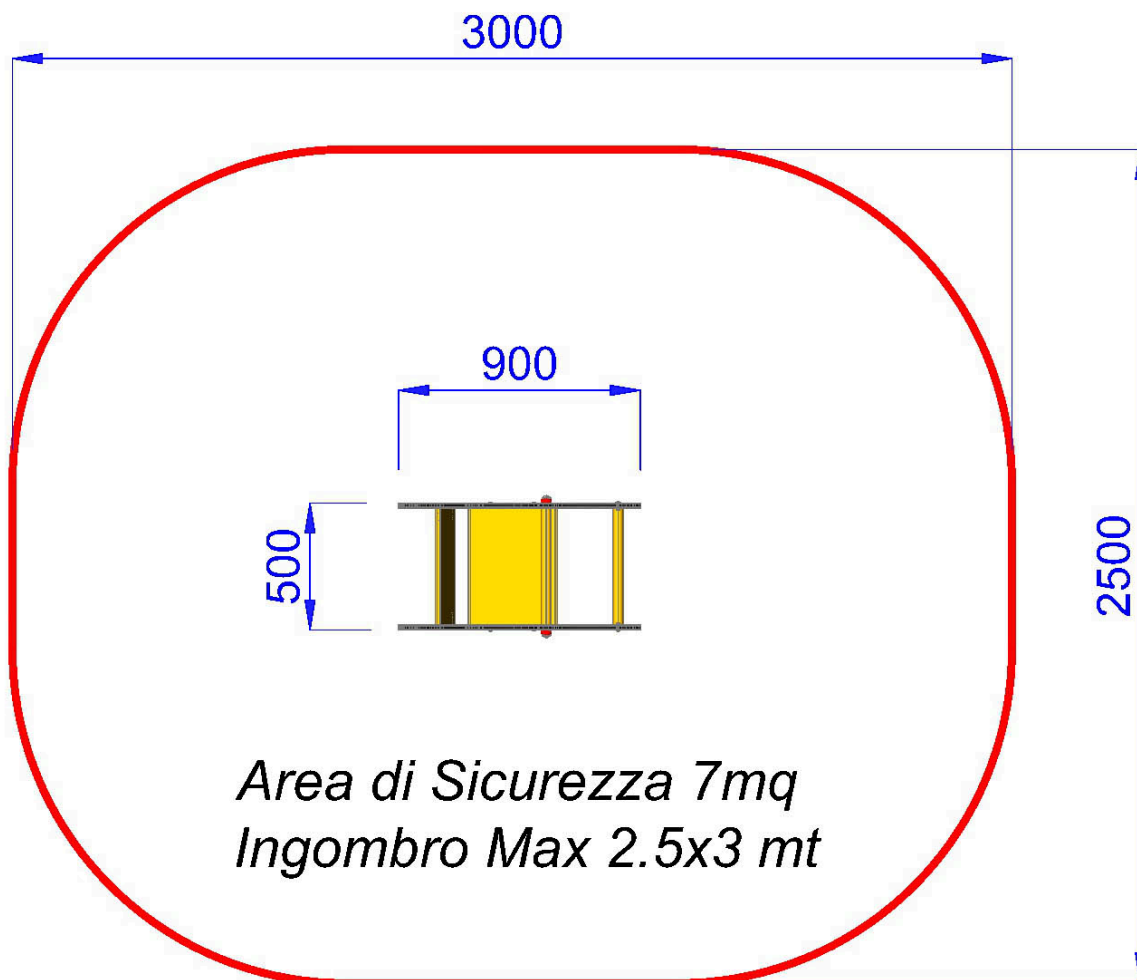

  BOD111 |  h 45 |  300X250 cm

GIOCO A MOLLA FIGURA DOPPIA UOVO DINO

Gioco a molla in polietilene riciclabile colorato con mollone colorato in acciaio temperato che assicura l'anti-schiacciamento delle dita garantendo assoluta sicurezza anche in caso di massimo carico. Adatto ai bambini da 0 a 12 anni. Seduta in polietilene. Telaio metallico da interrare. Maniglie e poggiatesta in polietilene.

- MOLLA ACCIAIO TEMPERATO
- POLIETILENE alta densità resistente UV
- PARTI METALLICHE acciaio Inox o zincato a caldo
- BULLONERIA A VISTA in acciaio Inox
- IMBALLO in scatola di cartone
- Area di sicurezza 300 x 250 cm.
- Dimensione variabile circa 40 x 85 x 45 cm.
- Attrezzatura gioco rispondente alla EN 1176

GIOCO A MOLLA FIGURA DOPPIA UOVO DINO-BOD111

P.M. MODIFICHE s.r.l.
Via Amicizia 15 - 36027 Rosà (VI) - Italy
CF / P.iva 02326230246

myfun@pmmodifiche.it
www.myfungiochi.it
Tel +39 0424 219292

-  codice
-  altezza di caduta
-  area sicurezza
-  misure
-  pavimentazione