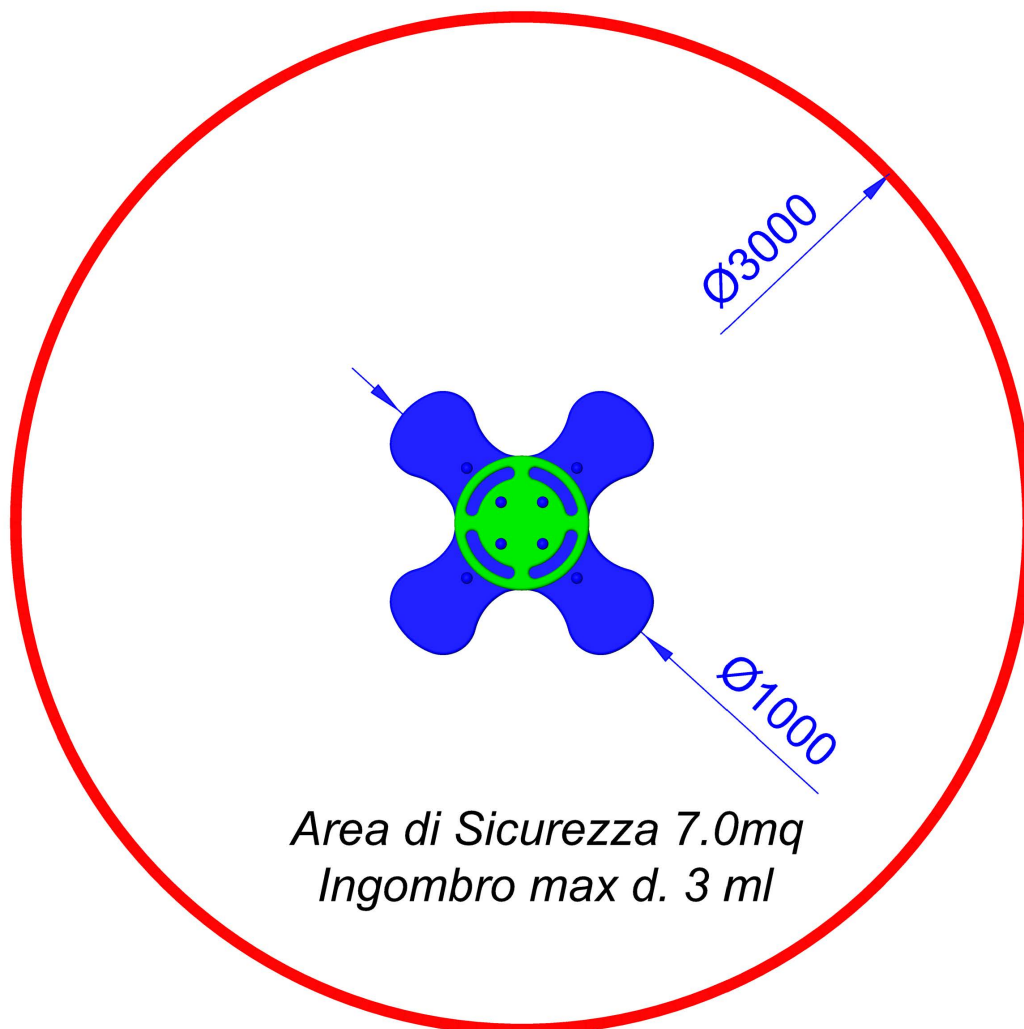

Area di Sicurezza 7.0mq
Ingombro max d. 3 ml

GIOCO A MOLLA QUADRIFOGLIO PICCOLO-BOF401

P.M. MODIFICHE s.r.l.
Via Amicizia 15 - 36027 Rosà (VI) - Italy
CF / P.iva 02326230246

myfun@pmmodifiche.it
www.myfungiochi.it
Tel +39 0424 219292

- codice
- altezza di caduta
- area sicurezza
- misure
- pavimentazione