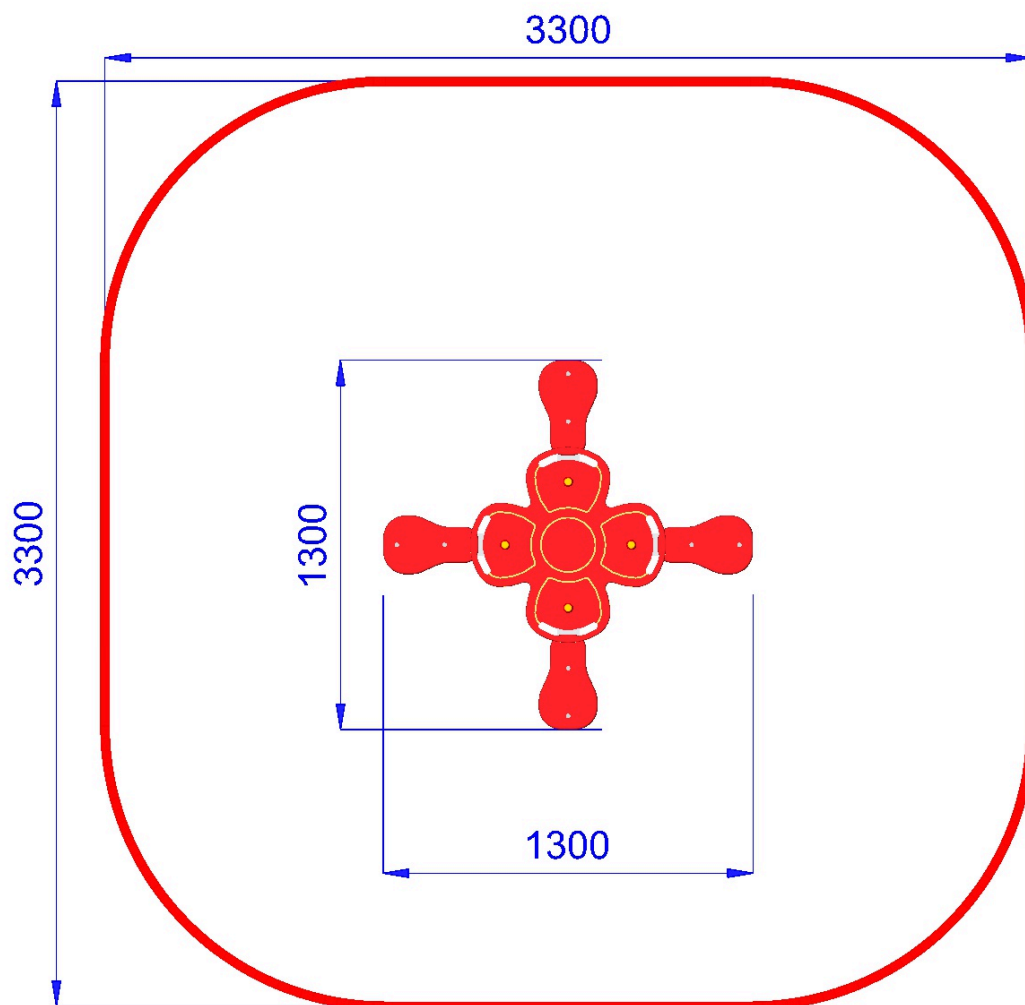

*Area di Sicurezza 10.0mq
Ingombro max 3.3x3.3 ml*

GIOCO A MOLLA QUADRIFOGLIO GRANDE-BOF402

P.M. MODIFICHE s.r.l.
Via Amicizia 15 - 36027 Rosà (VI) - Italy
CF / P.iva 02326230246

myfun@pmmodifiche.it
www.myfungiochi.it
Tel +39 0424 219292

- codice
- altezza di caduta
- area sicurezza
- misure
- pavimentazione