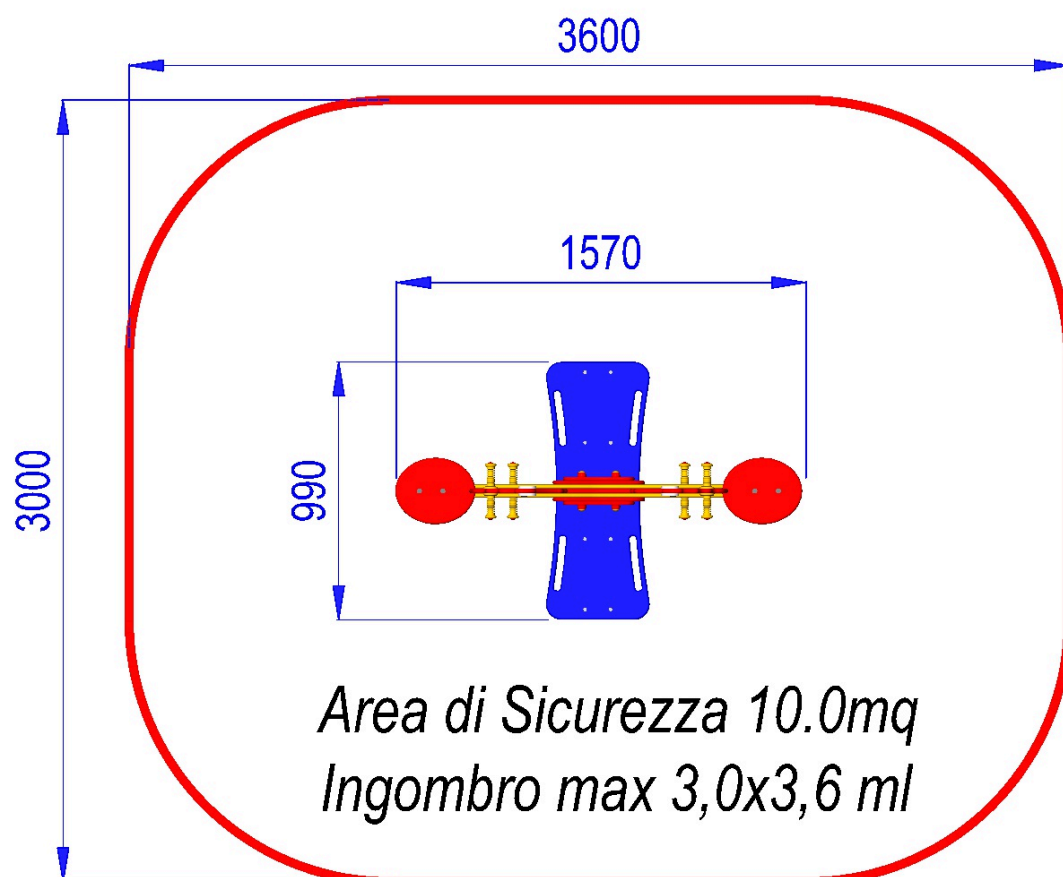

BOF404 | h 57 | 360X300 cm.

## GIOCO A 2 MOLLE 4 POSTI CAVALLO

Gioco a molla in polietilene riciclabile colorato con mollone colorato in acciaio temperato che assicura l'anti-schiacciamento delle dita garantendo assoluta sicurezza anche in caso di massimo carico. Adatto ai bambini da 0 a 12 anni. Seduta in polietilene. Telaio metallico da interrare. Maniglie e poggipiedi in polietilene.

- MOLLA ACCIAIO TEMPERATO
- POLIETILENE alta densità resistente UV
- PARTI METALLICHE acciaio Inox o zincato a caldo
- BULLONERIA A VISTA in acciaio Inox
- IMBALLO in scatola di cartone
- Area di sicurezza 360 x 300 cm.
- Dimensione 100 x 160 x h57 cm.
- Attrezzatura gioco rispondente alla EN 1176

- codice
- altezza di caduta
- area sicurezza
- misure
- pavimentazione