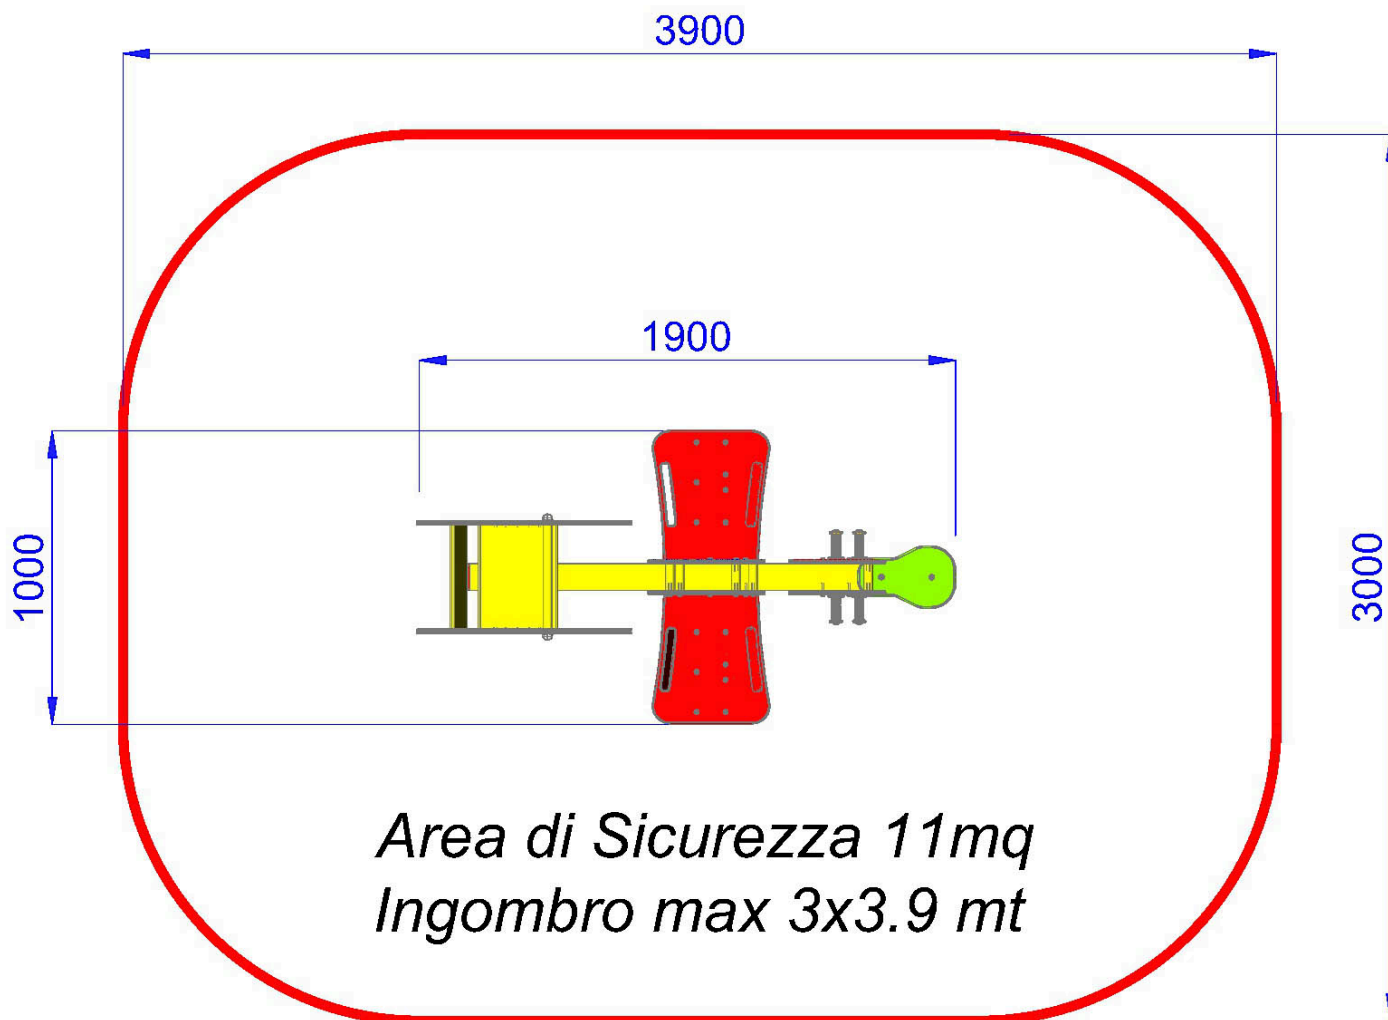

  BOF405 |  h 60 |  390X300 cm.

GIOCO 4 POSTI VIGILE

Gioco per parco realizzato in alluminio e polietilene, rinforzi centrali in ferro zincato e verniciato. Composto da: 1 trave orizzontale in alluminio sezione cm. 9 x 9 lunga 190 cm. sulla quale vengono fissate: 1 seduta in polietilene 1 figura doppio pannello in polietilene Semaforo con maniglie e poggiatesta in polietilene. 1 figura doppio pannello Auto con seduta e schienale in polietilene 2 sagome singole Vigile in polietilene 2 traversi di sostegno in ferro zincato e verniciato i quali appoggiano su 2 molle in acciaio temperato verniciate complete di ancoraggio per plinto in calcestruzzo

- Dimensioni 190 x 100 x 60 h. cm.
- Area di sicurezza 390 x 300 cm.
- Attrezzatura gioco rispondente alla EN 1176

GIOCO 4 POSTI VIGILE-BOF405

P.M. MODIFICHE s.r.l.
Via Amicizia 15 - 36027 Rosà (VI) - Italy
CF / P.iva 02326230246