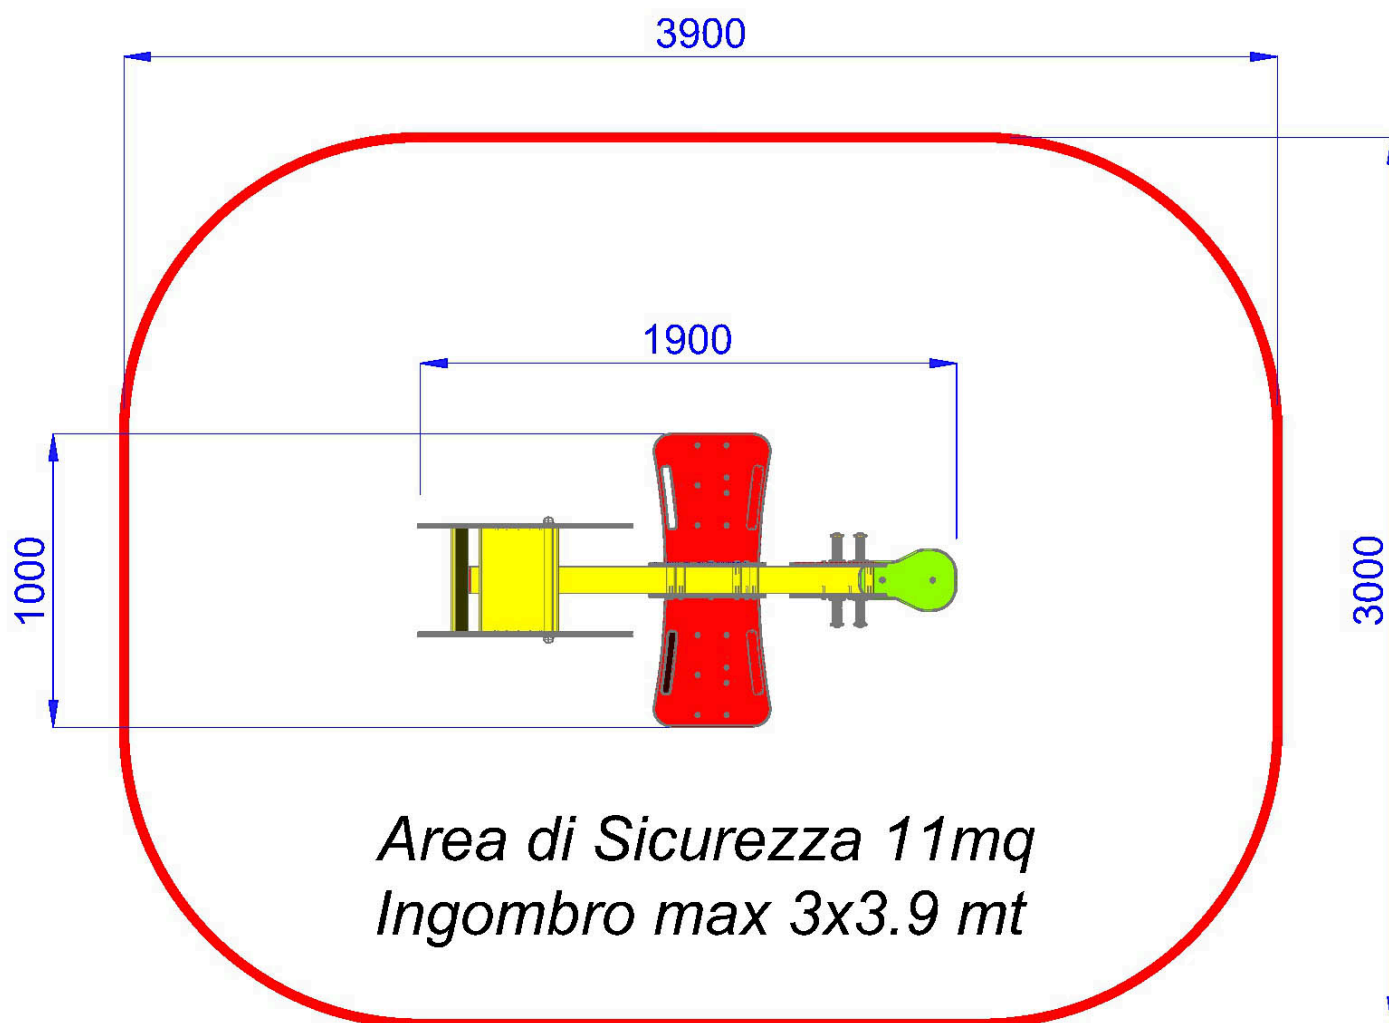

  BOF406 |  h 60 |  390X300 cm.

GIOCO 4 POSTI AVIATORE

Gioco per parco realizzato in alluminio e polietilene, rinforzi centrali in ferro zincato e verniciato. Composto da: 1 trave orizzontale in alluminio sezione cm. 9 x 9 lunga 190 cm. sulla quale vengono fissate: 1 seduta in polietilene 1 figura doppio pannello in polietilene Semaforo con maniglie e poggiatesta in polietilene. 1 figura doppio pannello Auto con seduta e schienale in polietilene 2 sagome singole Vigile in polietilene 2 traversi di sostegno in ferro zincato e verniciato i quali appoggiano su 2 molle in acciaio temperato verniciate complete di ancoraggio per plinto in calcestruzzo

- Dimensioni 190 x 100 x 60 h. cm.
- Area di sicurezza 390 x 300 cm.
- Attrezzatura gioco rispondente alla EN 1176

GIOCO 4 POSTI AVIATORE-BOF406

P.M. MODIFICHE s.r.l.
Via Amicizia 15 - 36027 Rosà (VI) - Italy
CF / P.iva 02326230246