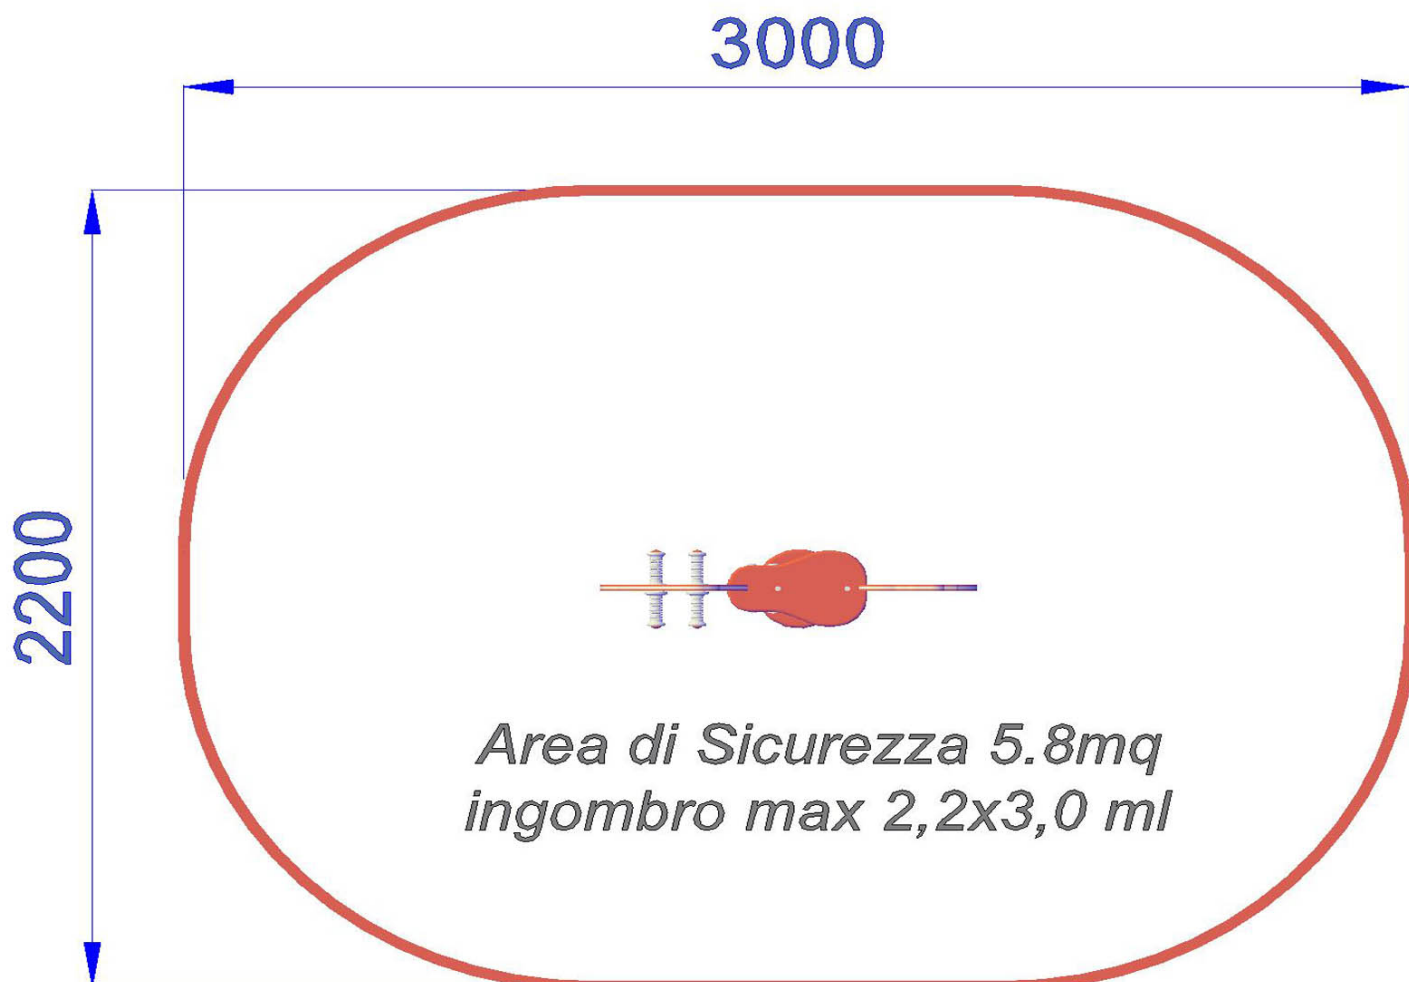

GIOCO A MOLLA SINGOLO CAVALLO-BOS002

P.M. MODIFICHE s.r.l.
Via Amicizia 15 - 36027 Rosà (VI) - Italy
CF / P.iva 02326230246

myfun@pmmodifiche.it
www.myfungiochi.it
Tel +39 0424 219292

- codice
- altezza di caduta
- area sicurezza
- misure
- pavimentazione