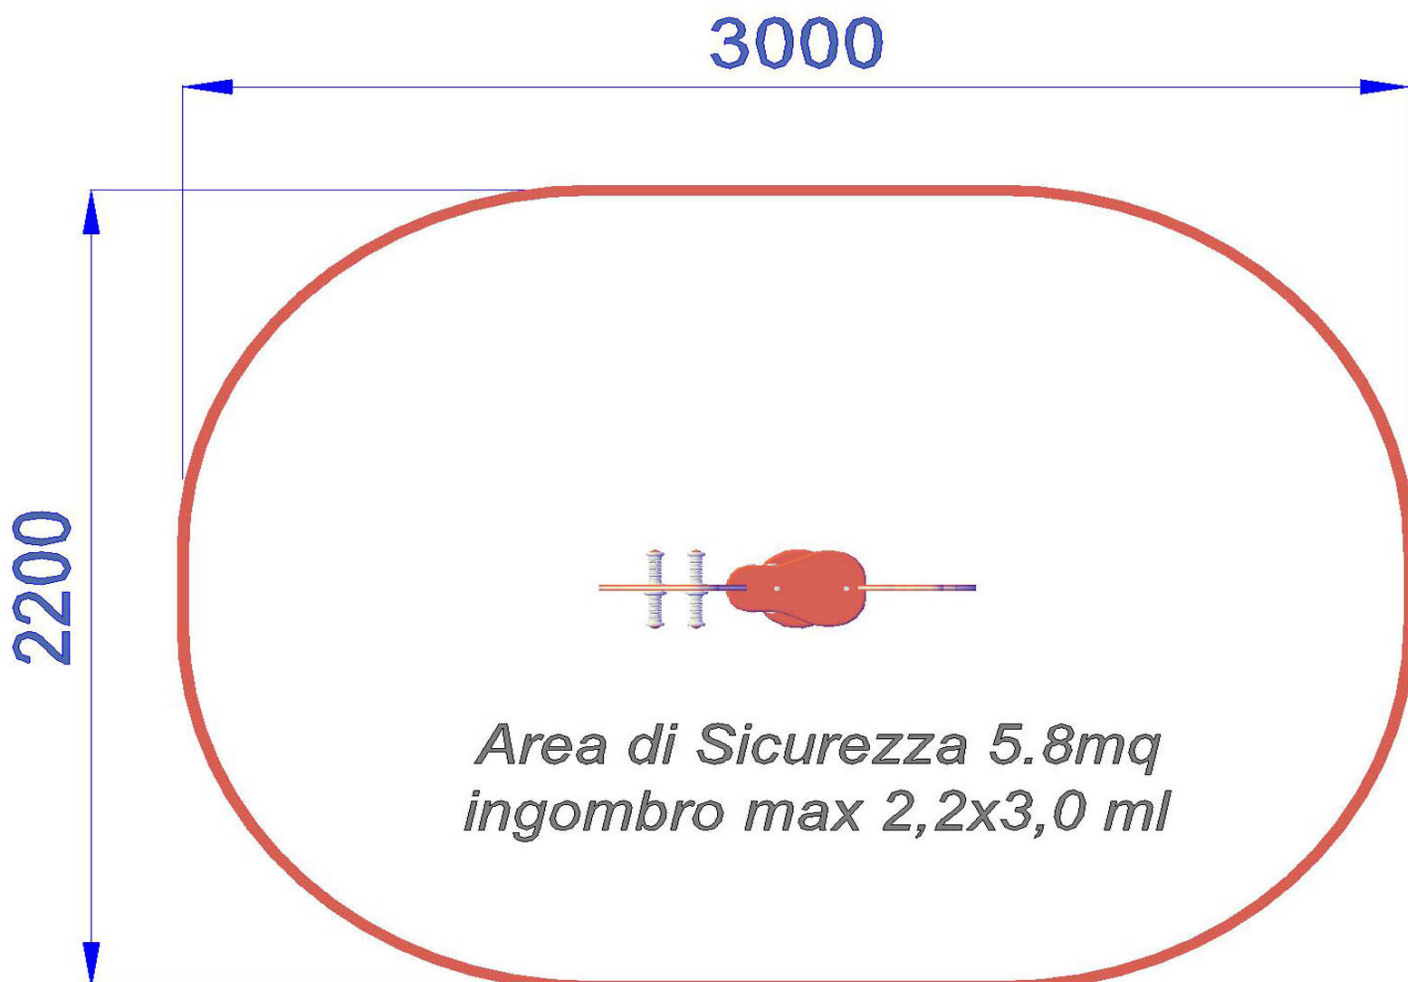

||||| BOS003 | h 50 | 300X220 cm

GIOCO A MOLLA SINGOLO MOTO

Gioco a molla in polietilene riciclabile colorato con mollone colorato in acciaio temperato che assicura l'anti-schiacciamento delle dita garantendo assoluta sicurezza anche in caso di massimo carico. Adatto ai bambini da 0 a 12 anni. Seduta in polietilene. Telaio metallico da interrare. Maniglie e poggiatesta in polietilene.

- MOLLA ACCIAIO TEMPERATO
- POLIETILENE alta densità resistente UV
- PARTI METALLICHE acciaio Inox o zincato a caldo
- BULLONERIA A VISTA in acciaio Inox
- IMBALLO in scatola di cartone
- Area di sicurezza 300 x 220 cm.
- Dimensione variabile circa cm. 80/90 x h 50
- Attrezzatura gioco rispondente alla EN 1176

P.M. MODIFICHE s.r.l.
Via Amicizia 15 - 36027 Rosà (VI) - Italy
CF / P.iva 02326230246

myfun@pmmodifiche.it
www.myfungiochi.it
Tel +39 0424 219292

- ||||| codice
- h 50 altezza di caduta
- 300X220 area sicurezza
- 80/90 misure
- ||||| pavimentazione