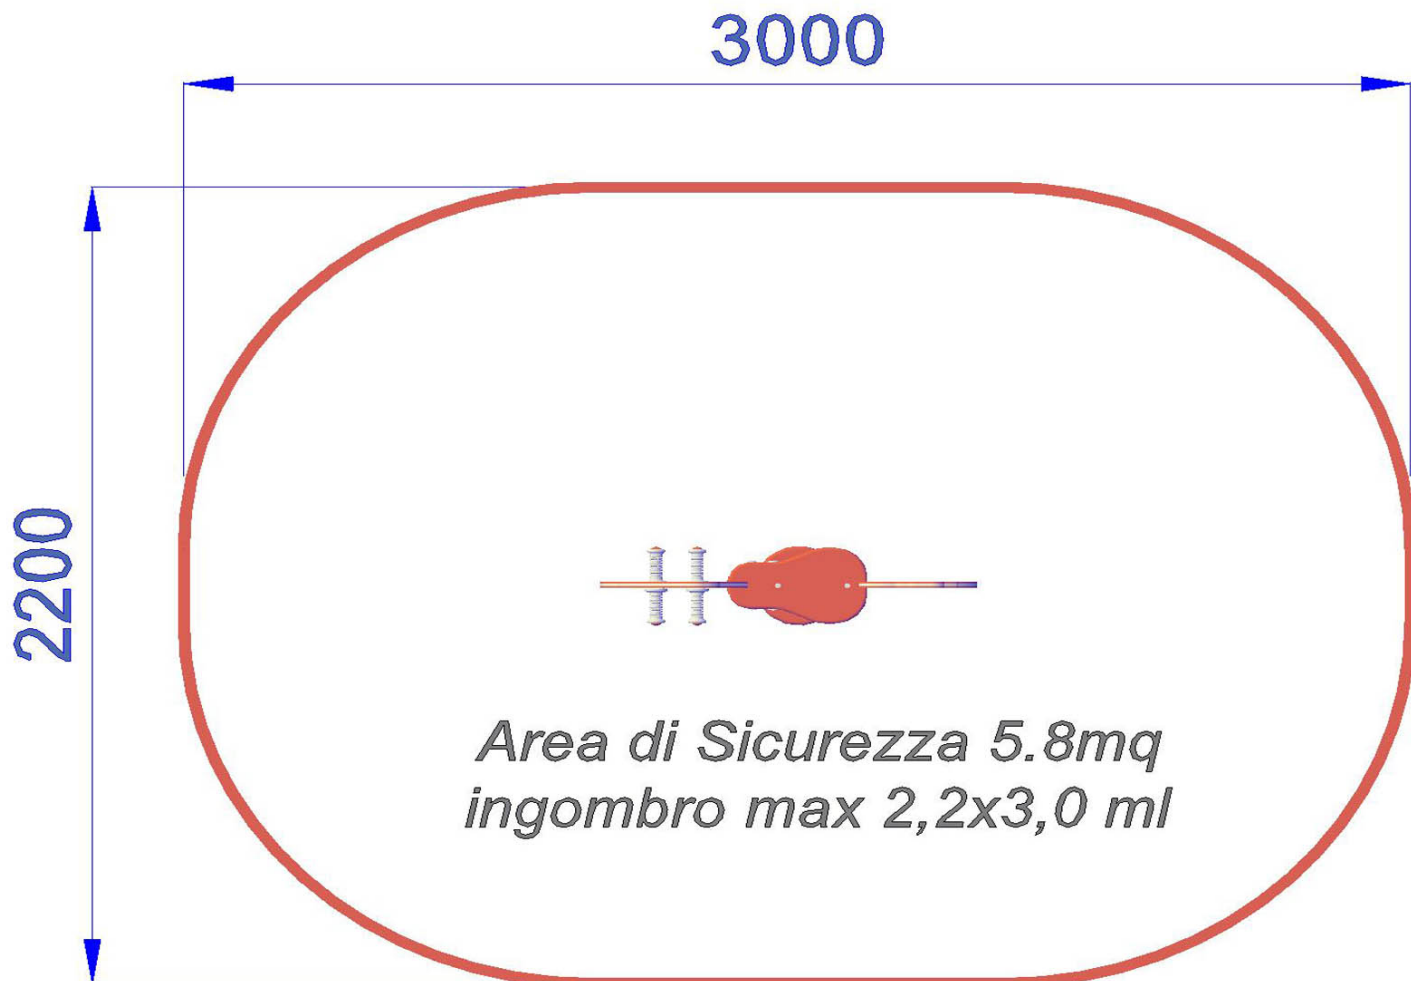

GIOCO A MOLLA SINGOLO PAPERA-BOS004

P.M. MODIFICHE s.r.l.
Via Amicizia 15 - 36027 Rosà (VI) - Italy
CF / P.iva 02326230246

myfun@pmmodifiche.it
www.myfungiochi.it
Tel +39 0424 219292

- codice
- altezza di caduta
- area sicurezza
- misure
- pavimentazione