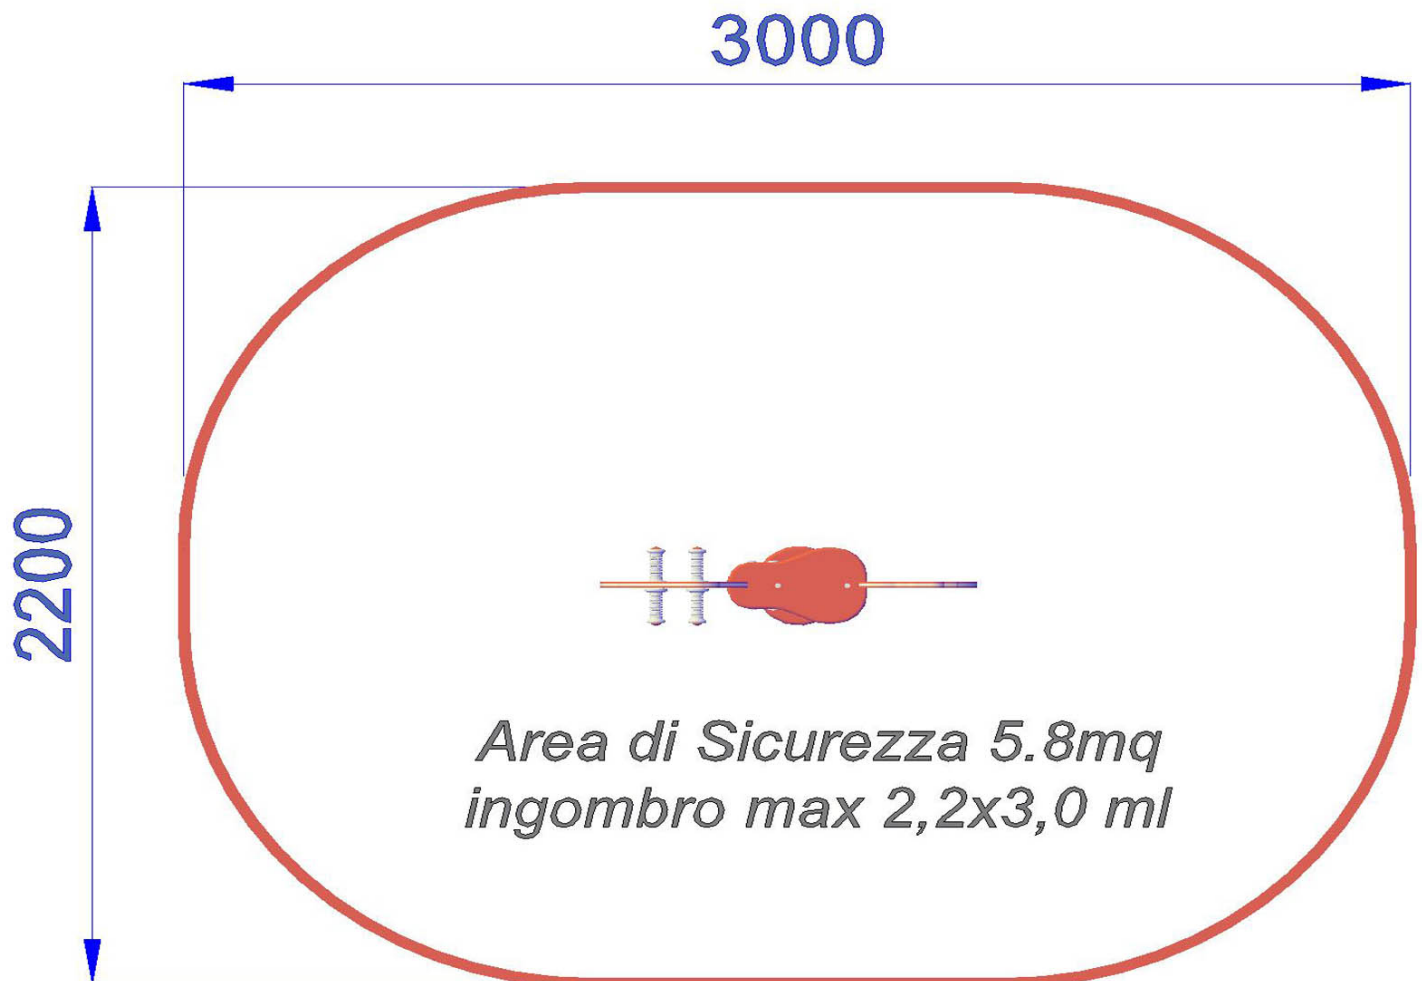

GIOCO A MOLLA SINGOLO PUZZOLA-BOS005

P.M. MODIFICHE s.r.l.
Via Amicizia 15 - 36027 Rosà (VI) - Italy
CF / P.iva 02326230246

myfun@pmmodifiche.it
www.myfungiochi.it
Tel +39 0424 219292

- codice
- altezza di caduta
- area sicurezza
- misure
- pavimentazione