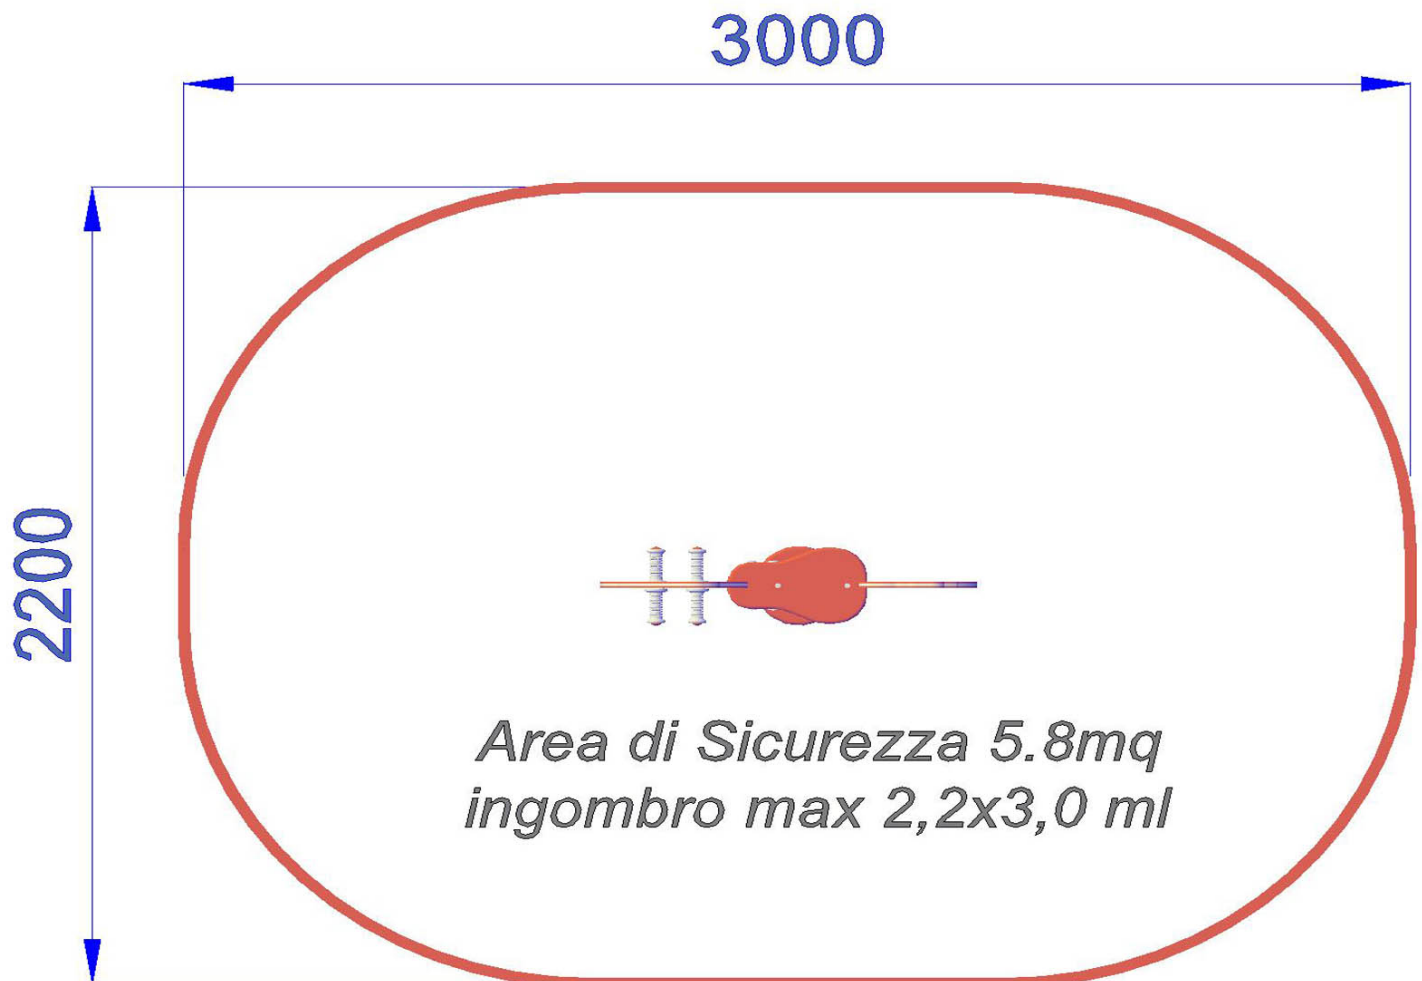

GIOCO A MOLLA SINGOLO BICICLETTA-BOS009

P.M. MODIFICHE s.r.l.
Via Amicizia 15 - 36027 Rosà (VI) - Italy
CF / P.iva 02326230246

myfun@pmmodifiche.it
www.myfungiochi.it
Tel +39 0424 219292

- codice
- altezza di caduta
- area sicurezza
- misure
- pavimentazione