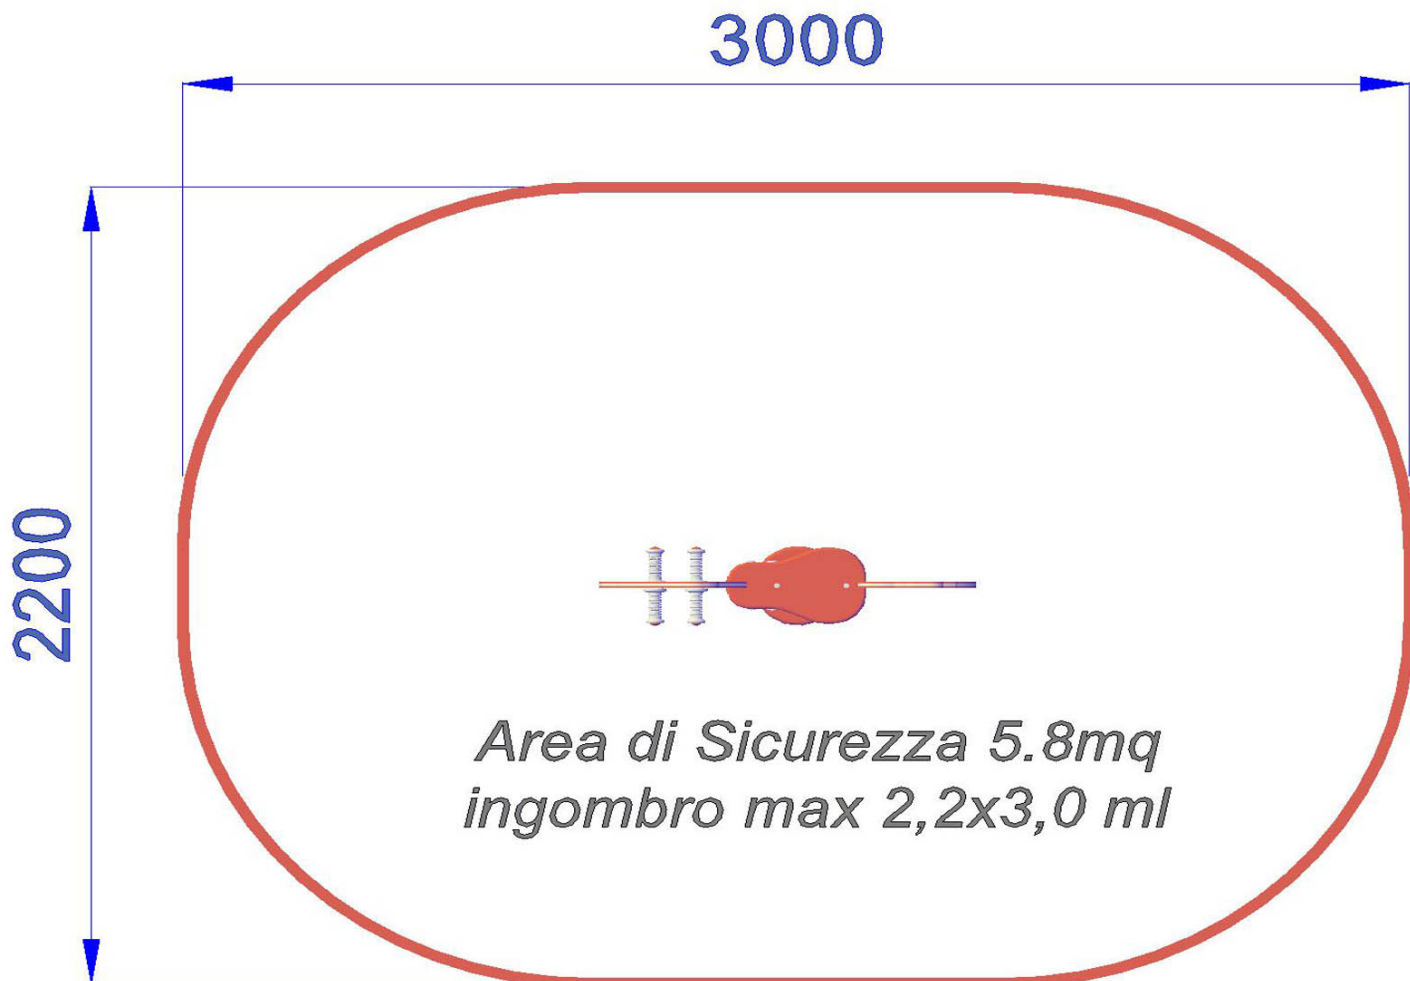

GIOCO A MOLLA SINGOLO SUPERBIKE-BOS011

P.M. MODIFICHE s.r.l.
Via Amicizia 15 - 36027 Rosà (VI) - Italy
CF / P.iva 02326230246

myfun@pmmodifiche.it
www.myfungiochi.it
Tel +39 0424 219292

- codice
- altezza di caduta
- area sicurezza
- misure
- pavimentazione