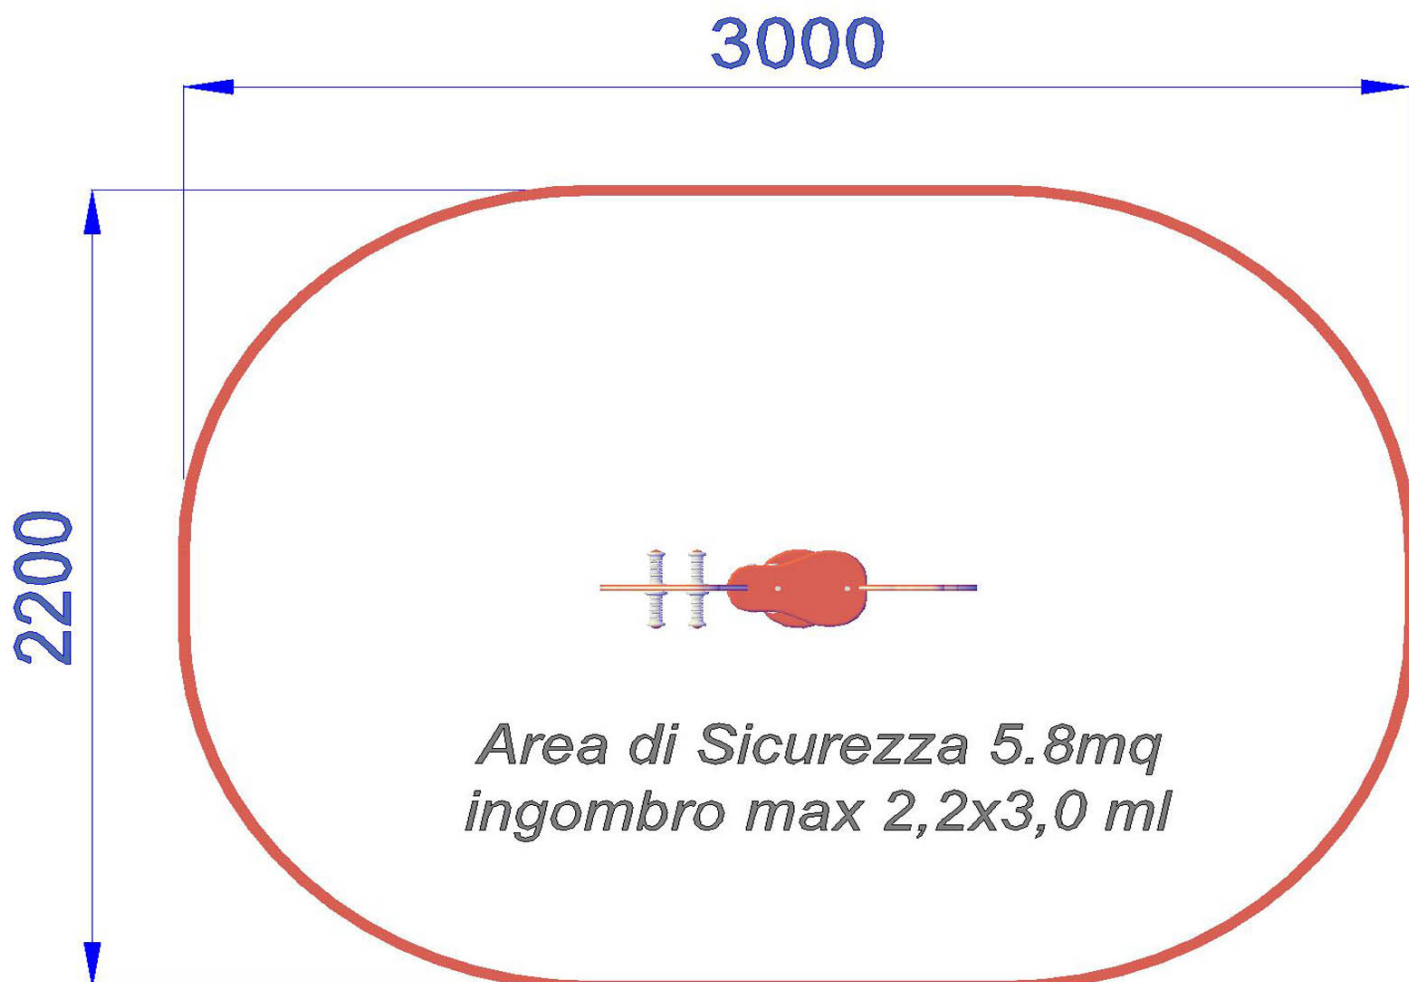

|||| BOS012 | h 50 | 300X220 cm

GIOCO A MOLLA SINGOLO ZEBRA

Gioco a molla in polietilene riciclabile colorato con mollone colorato in acciaio temperato che assicura l'anti-schiacciamento delle dita garantendo assoluta sicurezza anche in caso di massimo carico. Adatto ai bambini da 0 a 12 anni. Seduta in polietilene. Telaio metallico da interrare. Maniglie e poggipiedi in polietilene.

- MOLLA ACCIAIO TEMPERATO
- POLIETILENE alta densità resistente UV
- PARTI METALLICHE acciaio Inox o zincato a caldo
- BULLONERIA A VISTA in acciaio Inox
- IMBALLO in scatola di cartone
- Area di sicurezza 300 x 220 cm.
- Dimensione variabile circa cm. 80/90 x h 50
- Attrezzatura gioco rispondente alla EN 1176