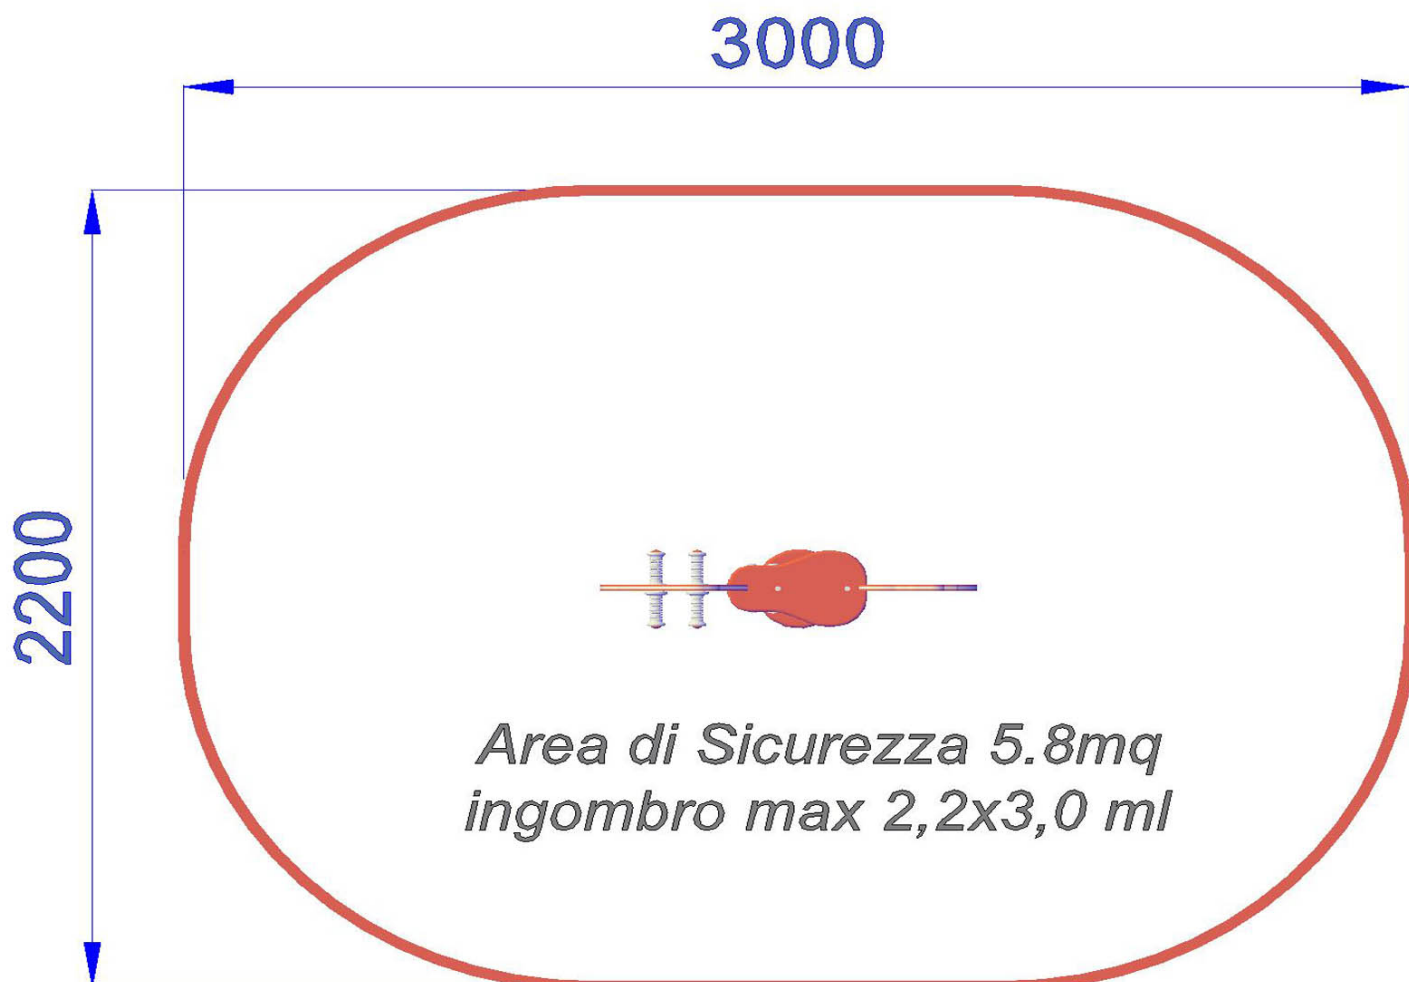

GIOCO A MOLLA SINGOLO FOCA-BOS013

P.M. MODIFICHE s.r.l.
Via Amicizia 15 - 36027 Rosà (VI) - Italy
CF / P.iva 02326230246

myfun@pmmodifiche.it
www.myfungiochi.it
Tel +39 0424 219292

- codice
- altezza di caduta
- area sicurezza
- misure
- pavimentazione