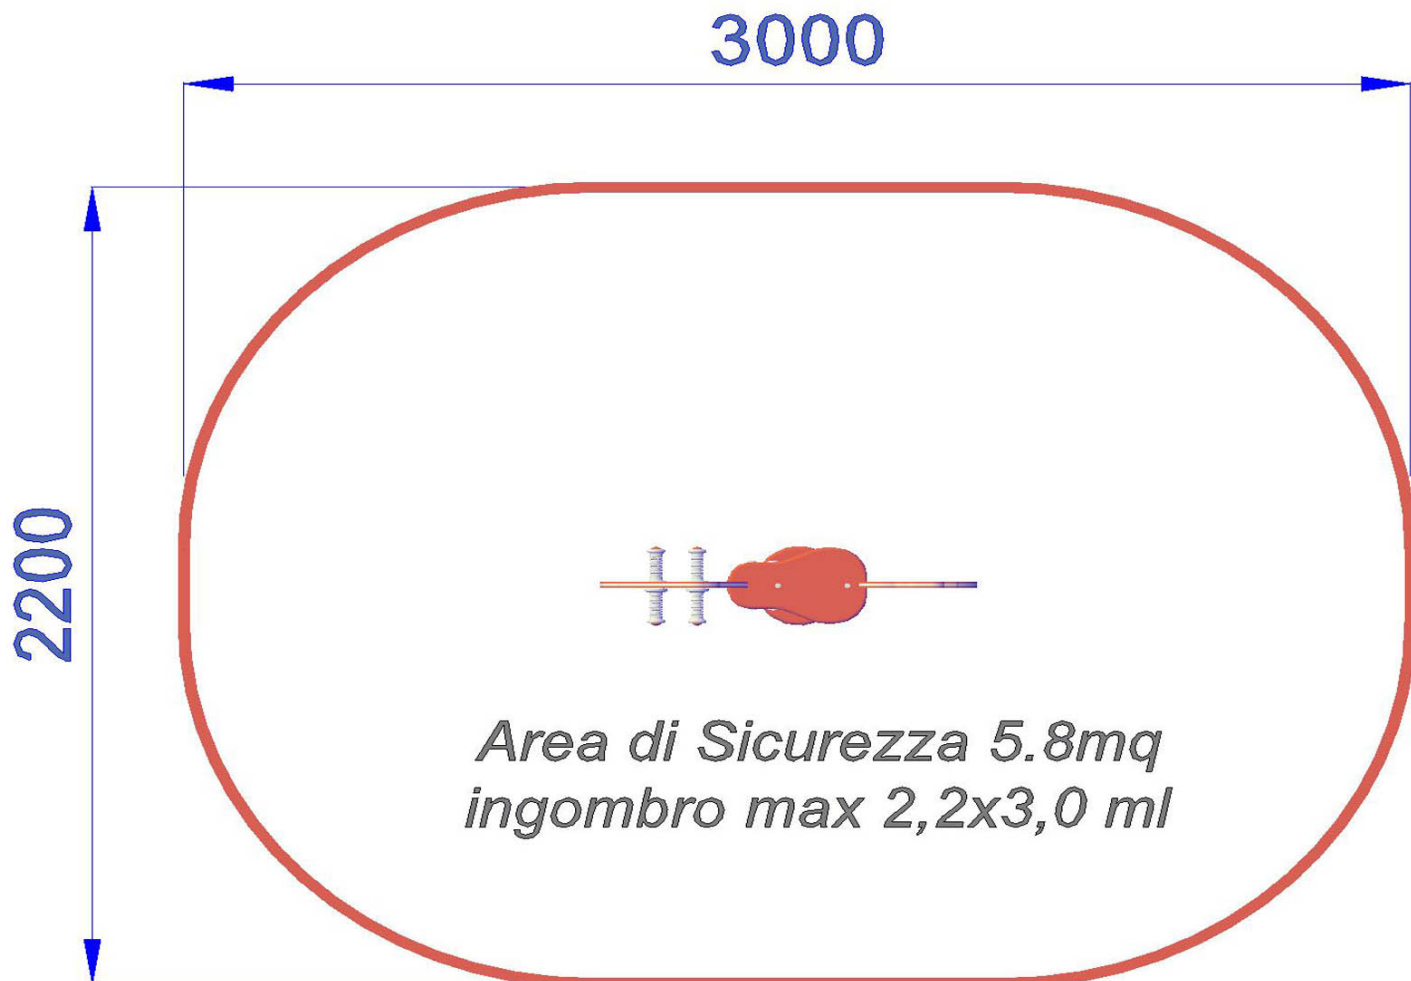

GIOCO A MOLLA SINGOLO DINO-BOS014

P.M. MODIFICHE s.r.l.
Via Amicizia 15 - 36027 Rosà (VI) - Italy
CF / P.iva 02326230246

myfun@pmmodifiche.it
www.myfungiochi.it
Tel +39 0424 219292

- codice
- altezza di caduta
- area sicurezza
- misure
- pavimentazione