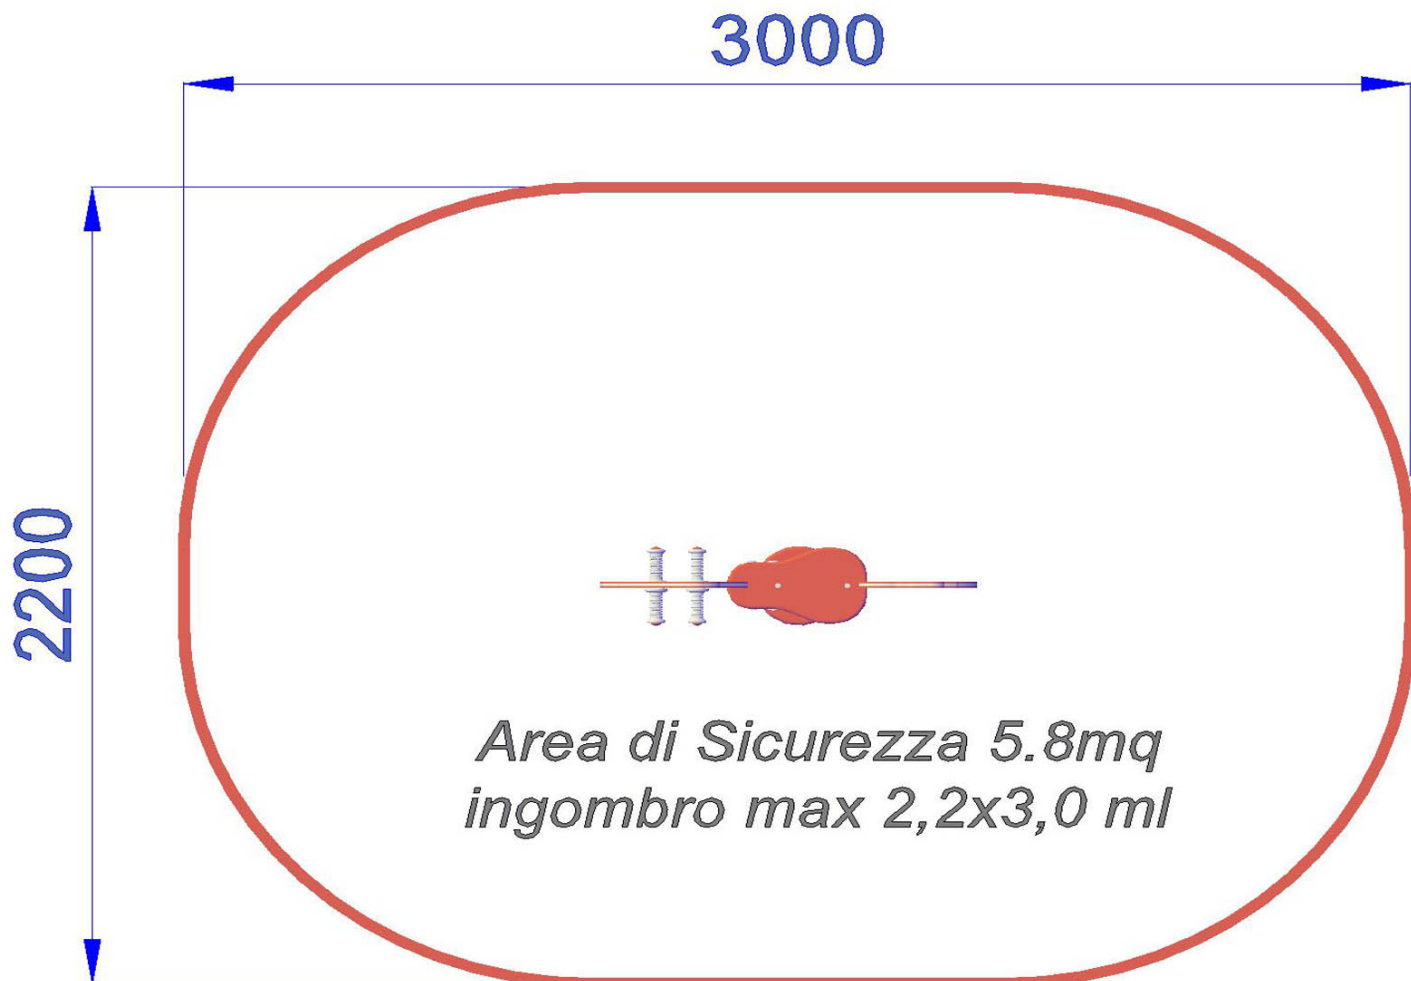

GIOCO A MOLLA SINGOLO T-REX-BOS015

P.M. MODIFICHE s.r.l.
Via Amicizia 15 - 36027 Rosà (VI) - Italy
CF / P.iva 02326230246

myfun@pmmodifiche.it
www.myfungiochi.it
Tel +39 0424 219292

- codice
- altezza di caduta
- area sicurezza
- misure
- pavimentazione