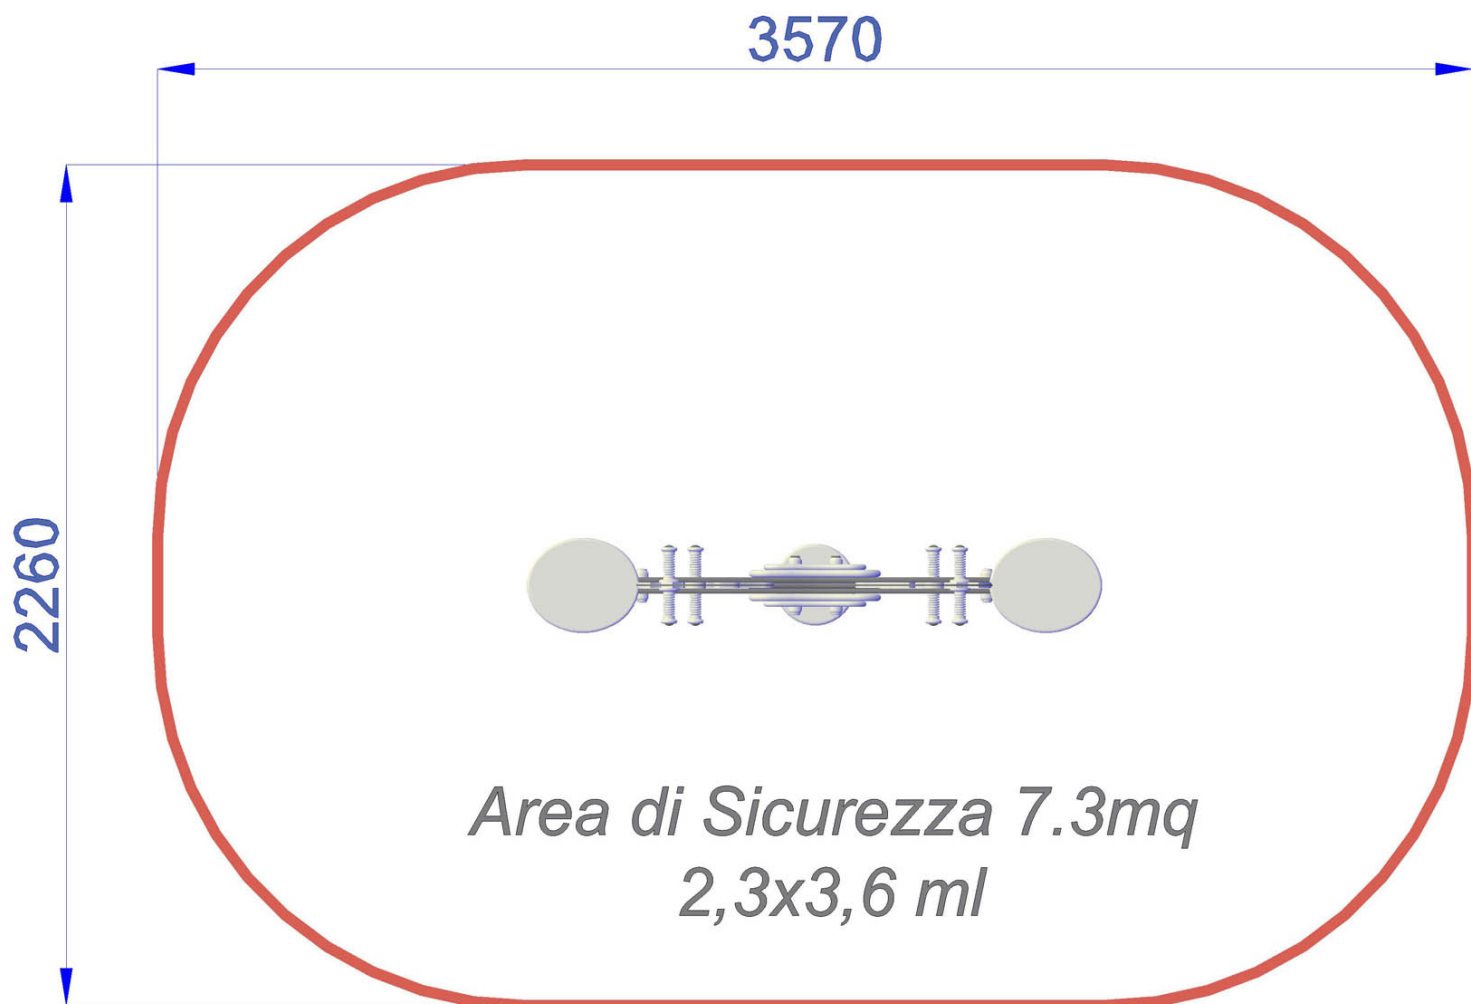

 BOT203 |  h 55 |  360X230 cm

## GIOCO A MOLLA TANDEM PUZZOLA

Gioco a molla in polietilene riciclabile colorato con mollone colorato in acciaio temperato che assicura l'anti-schiacciamento delle dita garantendo assoluta sicurezza anche in caso di massimo carico. Adatto ai bambini da 0 a 12 anni. Seduta in polietilene. Telaio metallico da interrare. Maniglie e poggipiedi in polietilene.

- MOLLA ACCIAIO TEMPERATO
- POLIETILENE alta densità resistente UV
- PARTI METALLICHE acciaio Inox o zincato a caldo
- BULLONERIA A VISTA in acciaio Inox
- IMBALLO in scatola di cartone
- Area di sicurezza 360 x 230 cm.
- Dimensione variabile circa 130/150 x h55 cm.
- Attrezzatura gioco rispondente alla EN 1176

-  codice
-  altezza di caduta
-  area sicurezza
-  misure
-  pavimentazione