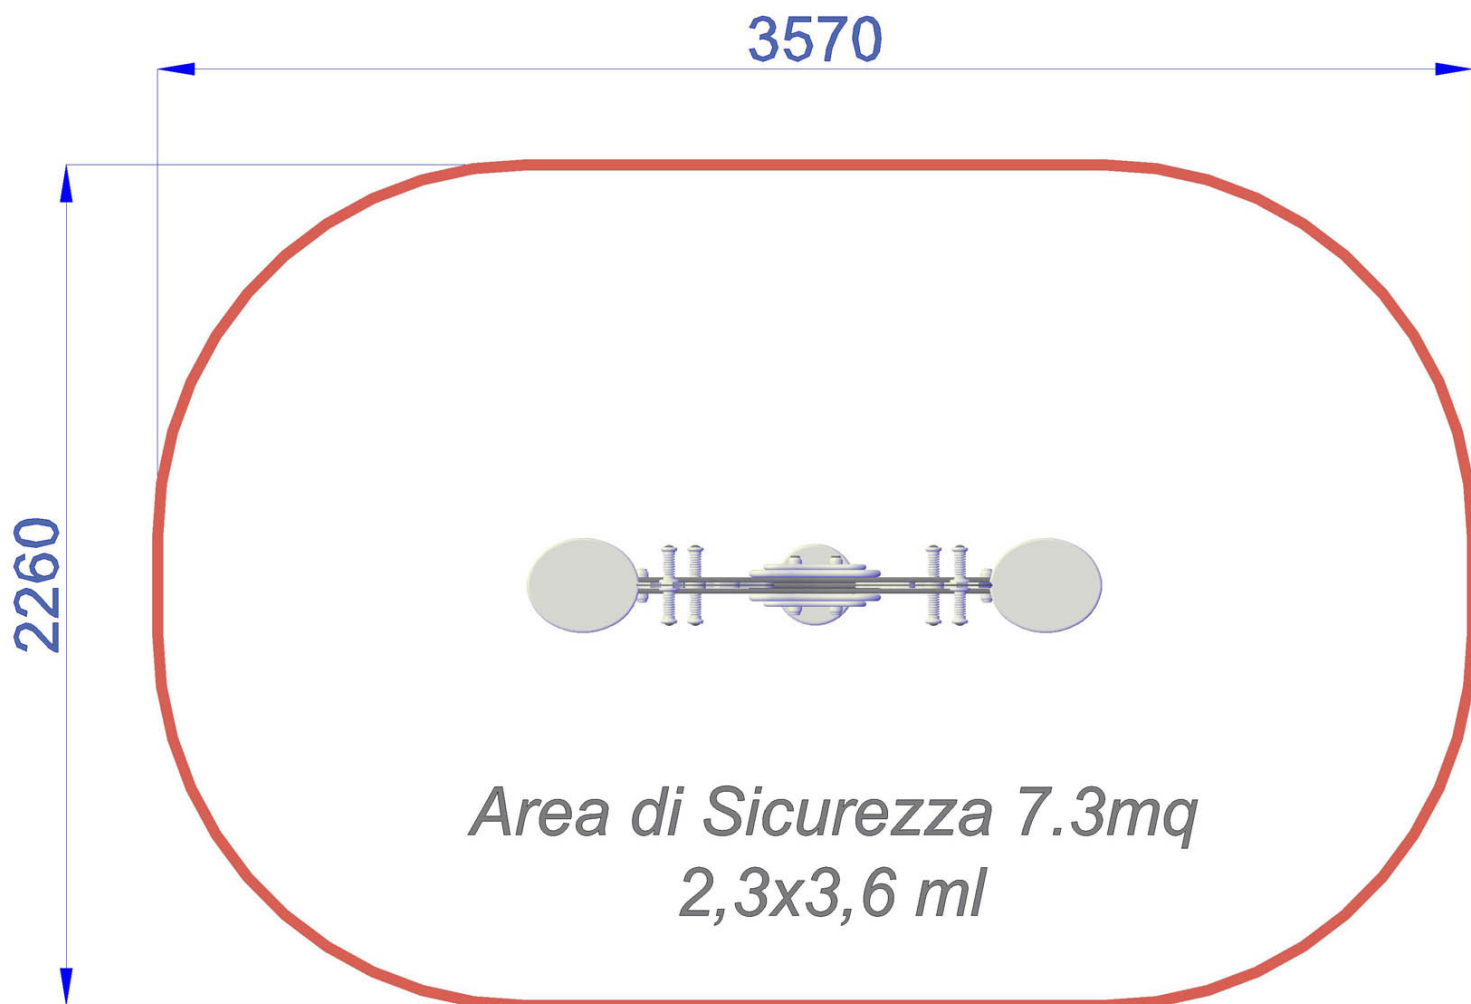

GIOCO A MOLLA TANDEM PAPERA-BOT204

P.M. MODIFICHE s.r.l.
Via Amicizia 15 - 36027 Rosà (VI) - Italy
CF / P.iva 02326230246

myfun@pmmodifiche.it
www.myfungiochi.it
Tel +39 0424 219292

- codice
- altezza di caduta
- area sicurezza
- misure
- pavimentazione