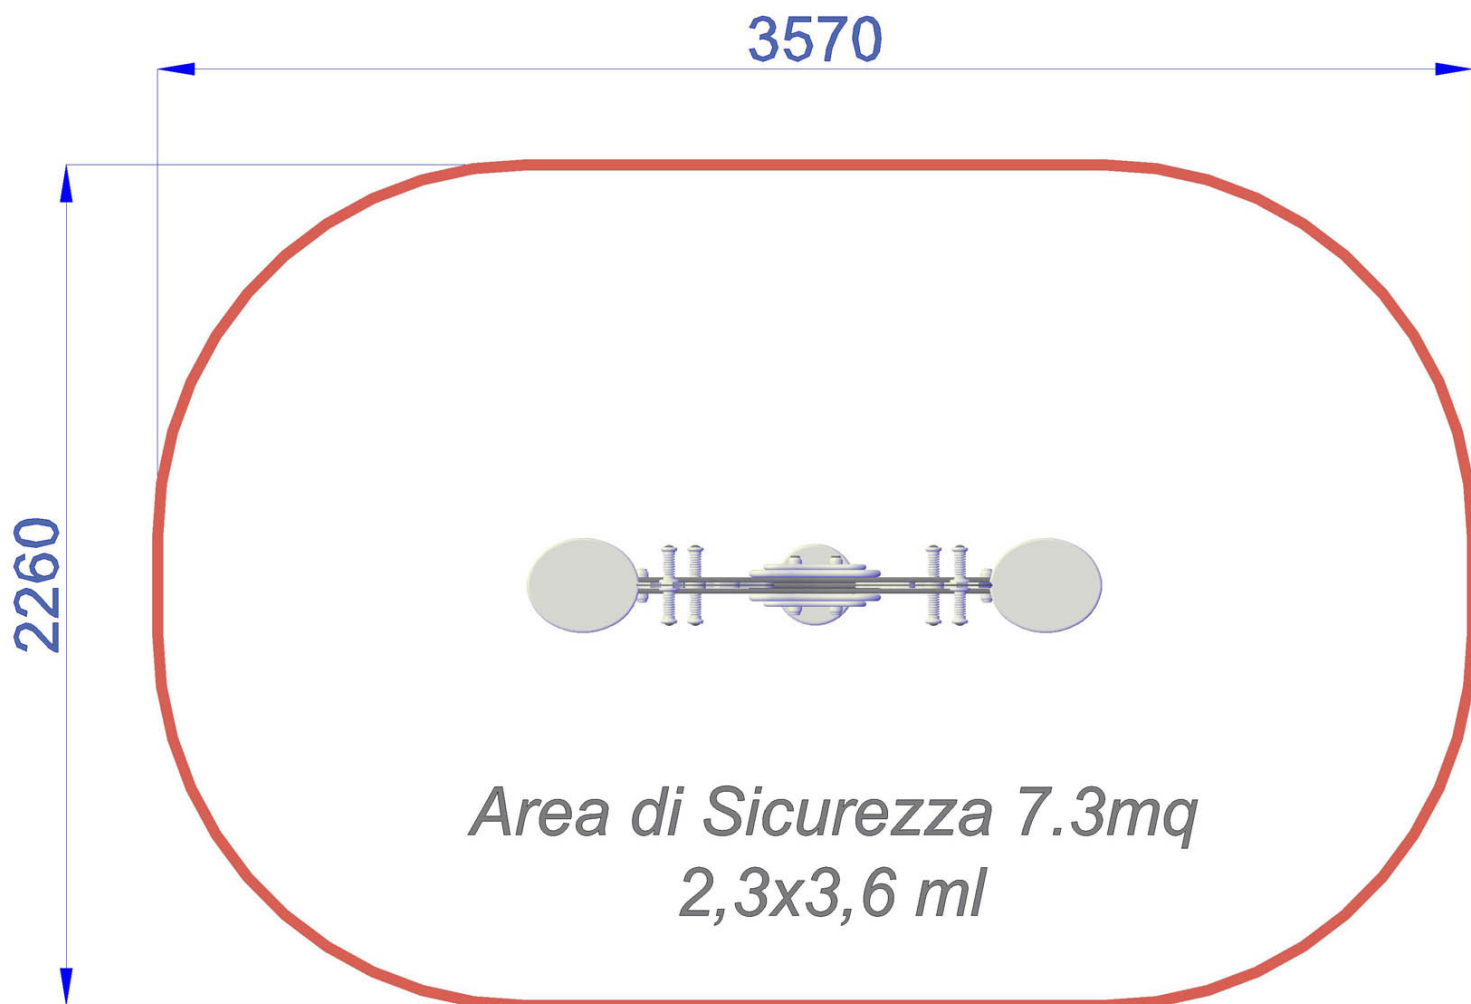

||||| BOT205 | ⇅ h 55 | 📏 360X230 cm

## GIOCO A MOLLA TANDEM ZEBRA

Gioco a molla in polietilene riciclabile colorato con mollone colorato in acciaio temperato che assicura l'anti-schiacciamento delle dita garantendo assoluta sicurezza anche in caso di massimo carico. Adatto ai bambini da 0 a 12 anni. Seduta in polietilene. Telaio metallico da interrare. Maniglie e poggiatesta in polietilene.

- MOLLA ACCIAIO TEMPERATO
- POLIETILENE alta densità resistente UV
- PARTI METALLICHE acciaio Inox o zincato a caldo
- BULLONERIA A VISTA in acciaio Inox
- IMBALLO in scatola di cartone
- Area di sicurezza 360 x 230 cm.
- Dimensione variabile circa 130/150 x h55 cm.
- Attrezzatura gioco rispondente alla EN 1176

-  codice
-  altezza di caduta
-  area sicurezza
-  misure
-  pavimentazione