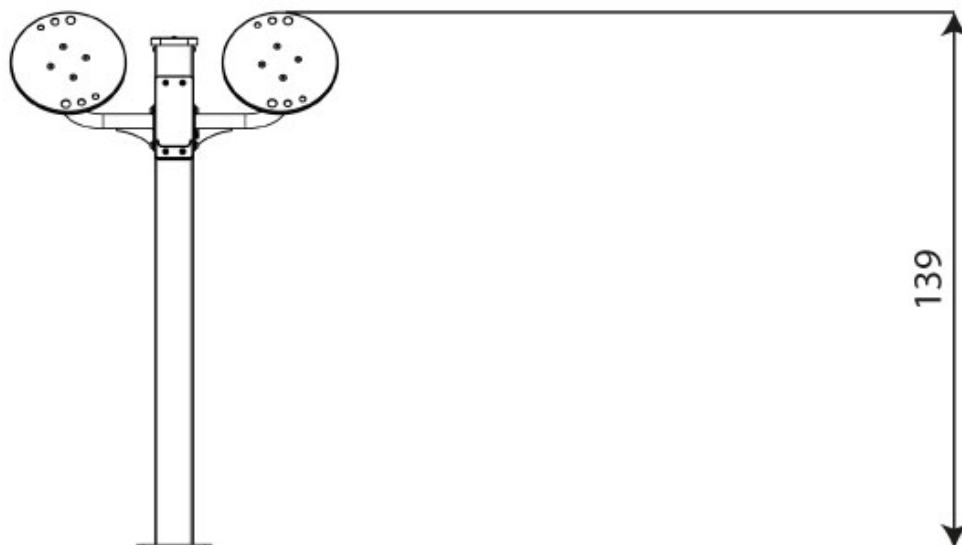

ATTREZZO FITNESS PER LE BRACCIA-MF1109

P.M. MODIFICHE s.r.l.
Via Amicizia 15 - 36027 Rosà (VI) - Italy
CF / P.iva 02326230246

myfun@pmmodifiche.it
www.myfungiochi.it
Tel +39 0424 219292

- codice
- altezza di caduta
- area sicurezza
- misure
- pavimentazione