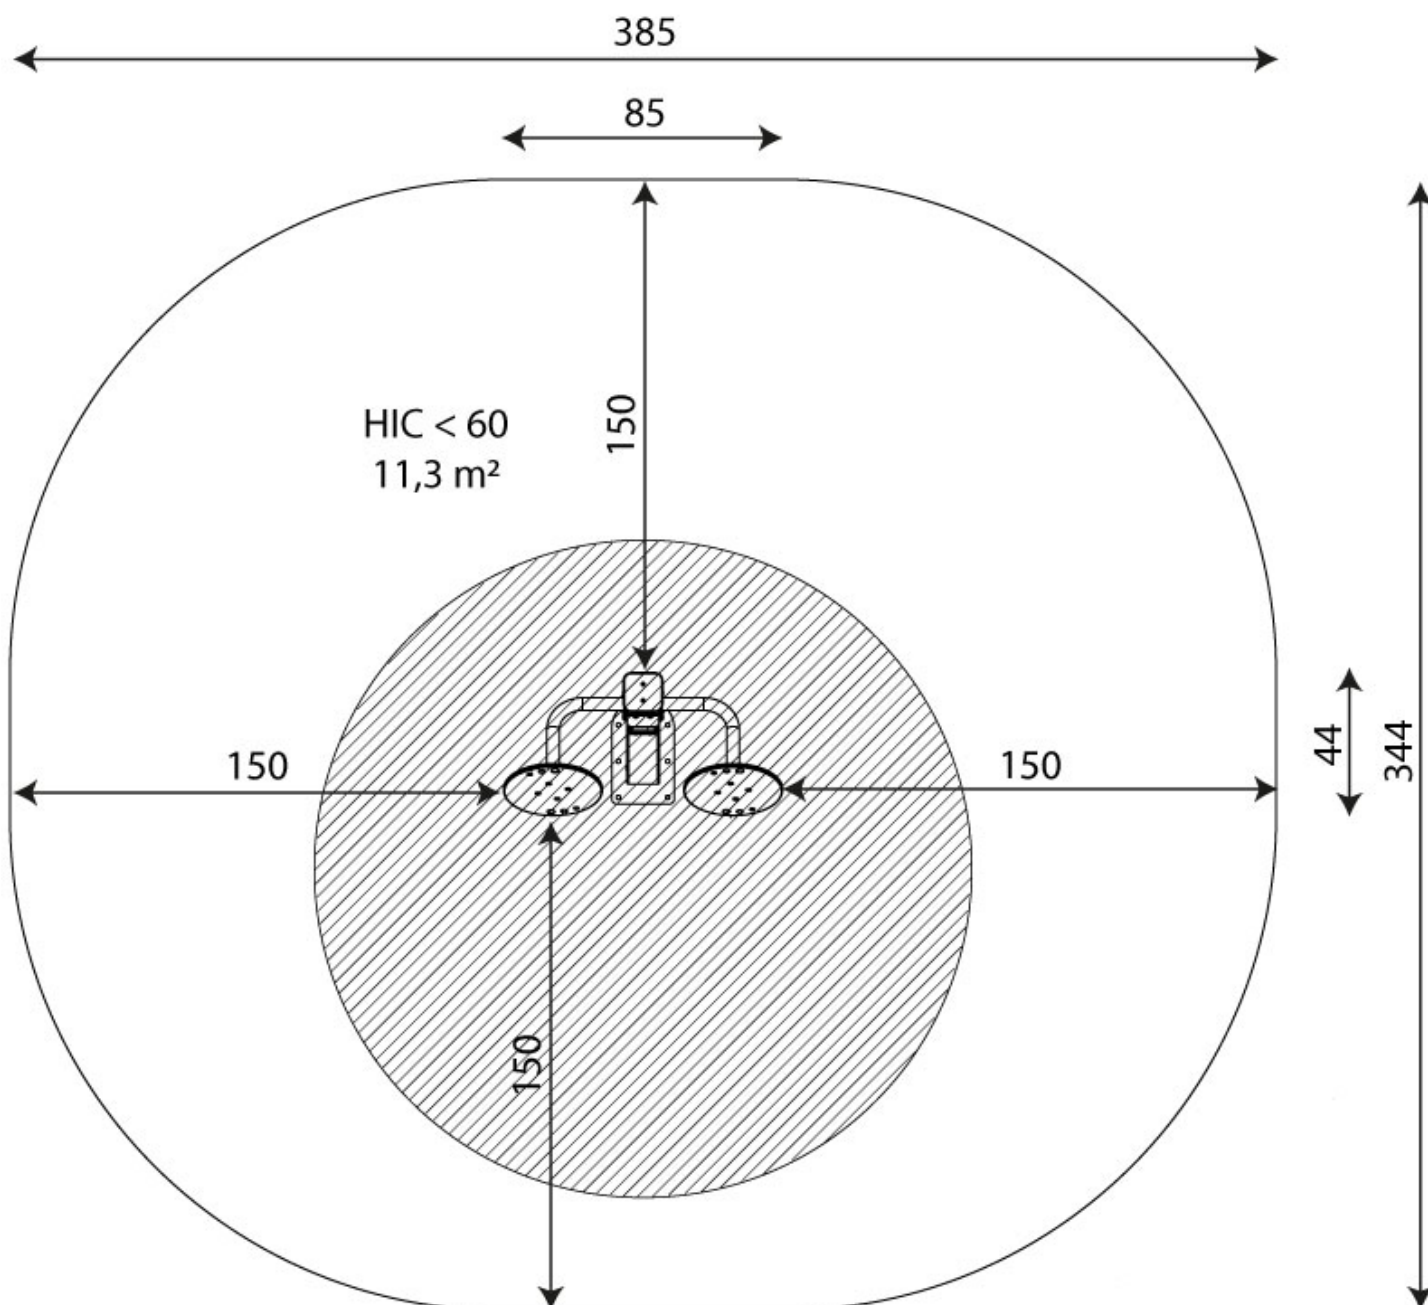

MF1109 | h 60 | 385X344 cm

ATTREZZO FITNESS PER LE BRACCIA

Attrezzo realizzato in acciaio zincato e verniciato con profili da 100x100 mm., tappi copripalo in plastica.

- Dimensioni 85 x 44 x h139 cm.
- Area di sicurezza 385 x 344 cm.
- Età d'uso consigliata: +14 anni
- Peso massimo supportato: 140 kg
- Attrezzatura rispondente alla EN 16630