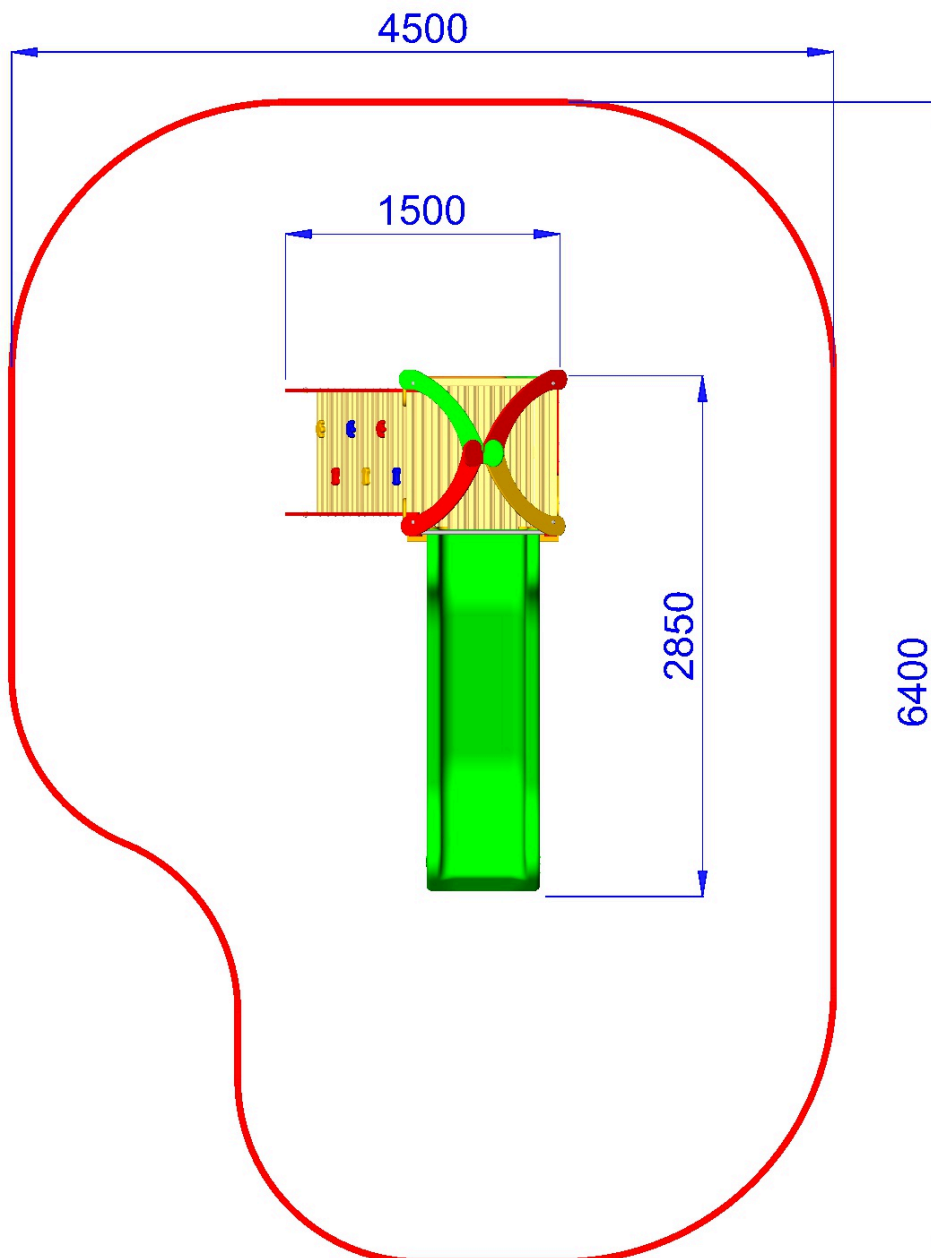

MF501T | h 95 | 640X450 cm

TORRE H 95 CON TETTO E SCIVOLO - LINEA GNOMI

Gioco per parco realizzato in legno di PINO lamellare tinta miele sezione cm 7 x 7, pedana di calpestio in tavole di pino con profilo antisdrucchiolo, pannelli laterali e tetto in polietilene colorato di adeguato spessore, viteria zincata, staffe di fissaggio al suolo zincate.

Composto da: 1 torre quadrata con tetto in polietilene, pedana di partenza h. 95 cm, pannelli laterali di protezione in polietilene colorato, 1 risalita con struttura portante in polietilene composta da tavole di legno antisdrucchiolo e climbing, corrimano, 1 scivolo in polietilene colorato con barra di sicurezza in acciaio inox h 95 cm.

- Dimensioni : 285 x 150 x h. 285 cm.
- Area di sicurezza : 640 x 450 cm.
- Attrezzatura rispondente alla EN 1176

*Area di Sicurezza 24.0mq
Ingombro max 4,5x6,4 ml*

TORRE H 95 CON TETTO E SCIVOLO - LINEA GNOMI-MF501T