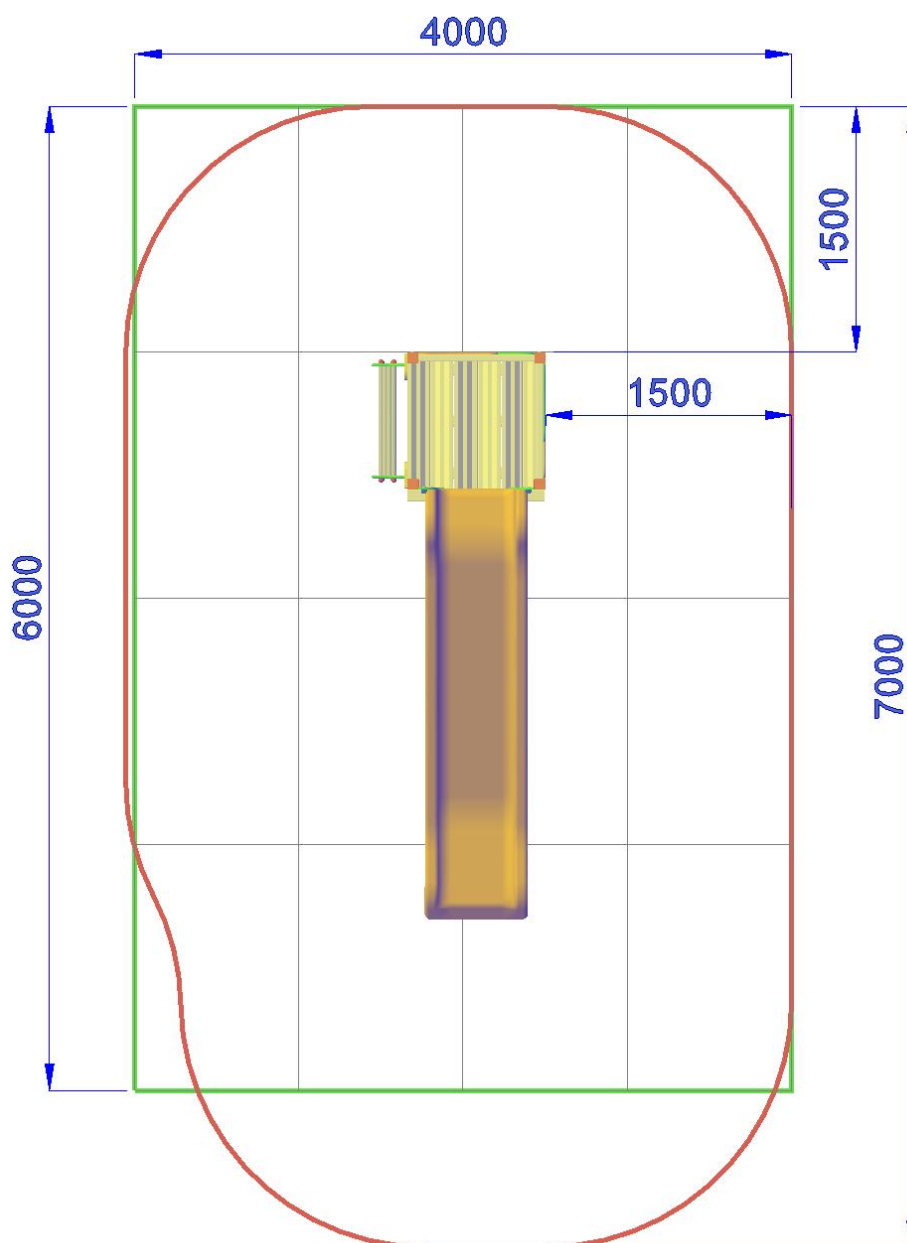

MF510-RIS145-4 | h 145 | 700X400 cm | 23.5 mq

- Dimensioni : 350 x 100 x h. 340 cm.
- Area di sicurezza : 700 x 400 cm.
- Attrezzatura rispondente alla EN 1176

 *Area di Sicurezza 26.0mq  
Ingombro max 4.0x7.0 ml*

 *Pavimentazione Antitrauma  
Consigliata HIC.cm 145 (23.5mq)*

## TORRE H 145 CON SCIVOLO E RISALITA A PIOLI - LINEA GNOMI-MF510-RIS145-4

P.M. MODIFICHE s.r.l.  
Via Amicizia 15 - 36027 Rosà (VI) - Italy  
CF / P.iva 02326230246

[myfun@pmmodifiche.it](mailto:myfun@pmmodifiche.it)  
[www.myfungiochi.it](http://www.myfungiochi.it)  
Tel +39 0424 219292

-  codice
-  altezza di caduta
-  area sicurezza
-  misure
-  pavimentazione

 *Area di Sicurezza 26.0mq  
Ingombro max 4.0x7.0 ml*

 *Pavimentazione Antitrauma  
Consigliata HIC.cm 145 (24.0mq)*