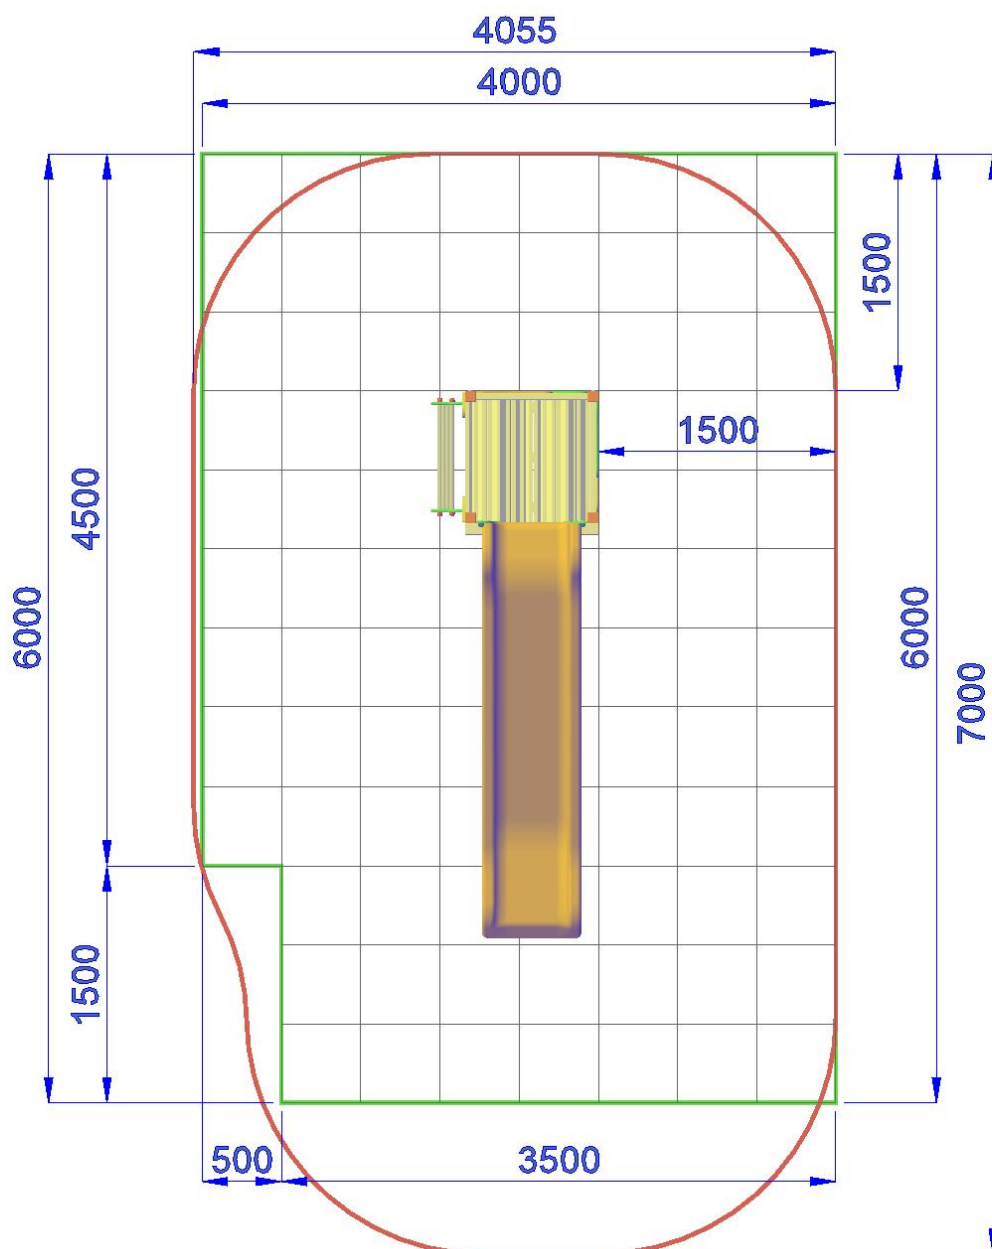

MF510-RIS145-4 | h 145 | 700X400 cm | 23.5 mq

## TORRE H 145 CON SCIVOLO E RISALITA A PIOLI - LINEA GNOMI

Gioco per parco realizzato in legno di PINO lamellare tinta miele sezione cm 7 x 7, pedana di calpestio in tavole di legno con profilo antisdrucchiolo, pannelli laterali in polietilene colorato di adeguato spessore, viteria zincata, staffe di fissaggio al suolo zincate.

Composto da: 1 torre quadrata, pedana di partenza h. 145 cm, pannelli laterali di protezione in polietilene colorato, 1 risalita con struttura portante in polietilene con pioli in acciaio, 1 scivolo in polietilene colorato con barra di sicurezza in acciaio inox h 145 cm.

- Dimensioni : 350 x 100 x h. 340 cm.
- Area di sicurezza : 700 x 400 cm.
- Attrezzatura rispondente alla EN 1176

 *Area di Sicurezza 26.0mq  
Ingombro max 4.0x7.0 ml*

 *Pavimentazione Antitrauma  
Consigliata HIC.cm 145 (23.5mq)*