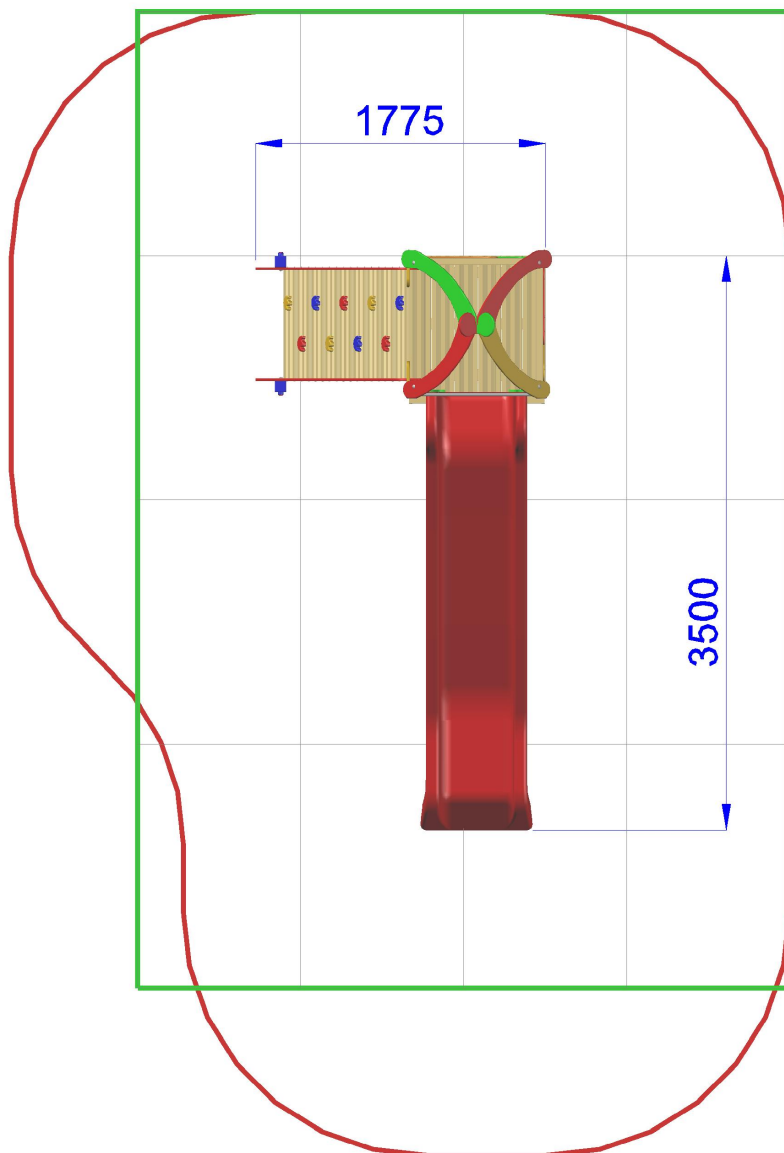

MF510T | h 145 | 700X480 cm | 23.5 mq

TORRE H 145 CON TETTO E SCIVOLO - LINEA GNOMI

Gioco per parco realizzato in legno di PINO lamellare tinta miele sezione cm 7 x 7, pedana di calpestio in tavole di pino con profilo antisdrucchiolo, pannelli laterali e tetto in polietilene colorato di adeguato spessore, viteria zincata, staffe di fissaggio al suolo zincate.

Composto da: 1 torre quadrata con sagoma tetto in polietilene, pedana di partenza h. 145 cm, pannelli laterali di protezione in polietilene colorato, 1 risalita con struttura portante in polietilene composta da tavole di legno antisdrucchiolo e climbing, 1 scivolo in polietilene colorato con barra di sicurezza in acciaio inox h 145 cm.

- Dimensioni : 350 x 180 x h. 340 cm.
- Area di sicurezza : 700 x 480 cm.
- Attrezzatura rispondente alla EN 1176

 *Area di Sicurezza 29.0mq
Ingombro max 5.0x7.2 ml*

 *Pavimentazione Antitrauma
Consigliata HIC.cm 145 (23.5mq)*

TORRE H 145 CON TETTO E SCIVOLO - LINEA GNOMI-MF510T

*Area di Sicurezza 29.0mq
4.8x7.0 ml*

*Pavimentazione Antitrauma
Consigliata HIC.cm 145 (24.0mq)*

TORRE H 145 CON TETTO E SCIVOLO - LINEA GNOMI-MF510T