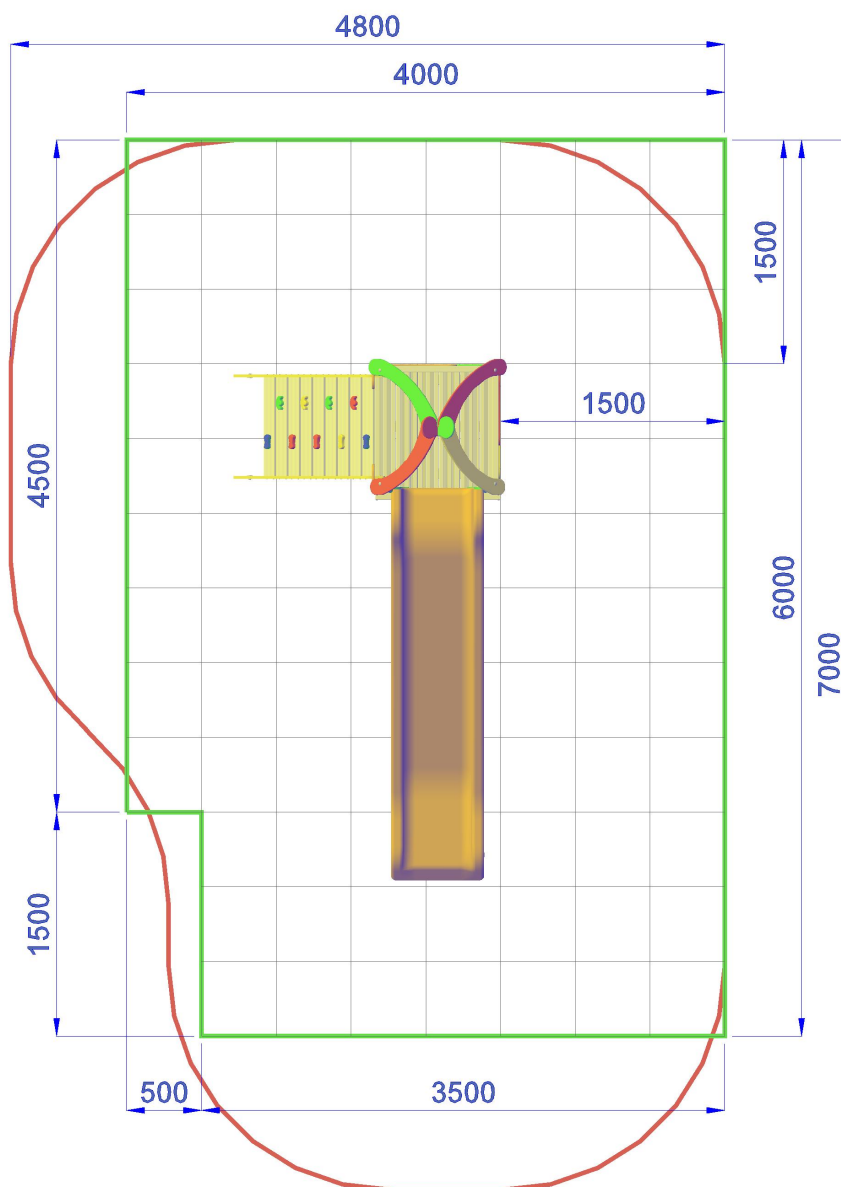

MF510T | h 145 | 700X480 cm | 23.5 mq

TORRE H 145 CON TETTO E SCIVOLO - LINEA GNOMI

Gioco per parco realizzato in legno di PINO lamellare tinta miele sezione cm 7 x 7, pedana di calpestio in tavole di pino con profilo antisdrucchiolo, pannelli laterali e tetto in polietilene colorato di adeguato spessore, viteria zincata, staffe di fissaggio al suolo zincate.

Composto da: 1 torre quadrata con sagoma tetto in polietilene, pedana di partenza h. 145 cm, pannelli laterali di protezione in polietilene colorato, 1 risalita con struttura portante in polietilene composta da tavole di legno antisdrucchiolo e climbing, 1 scivolo in polietilene colorato con barra di sicurezza in acciaio inox h 145 cm.

- Dimensioni : 350 x 180 x h. 340 cm.
- Area di sicurezza : 700 x 480 cm.
- Attrezzatura rispondente alla EN 1176

 *Area di Sicurezza 29.0mq
Ingombro max 5.0x7.2 ml*

 *Pavimentazione Antitrauma
Consigliata HIC.cm 145 (23.5mq)*

TORRE H 145 CON TETTO E SCIVOLO - LINEA GNOMI-MF510T

*Area di Sicurezza 29.0mq
4.8x7.0 ml*

*Pavimentazione Antitrauma
Consigliata HIC.cm 145 (24.0mq)*

TORRE H 145 CON TETTO E SCIVOLO - LINEA GNOMI-MF510T