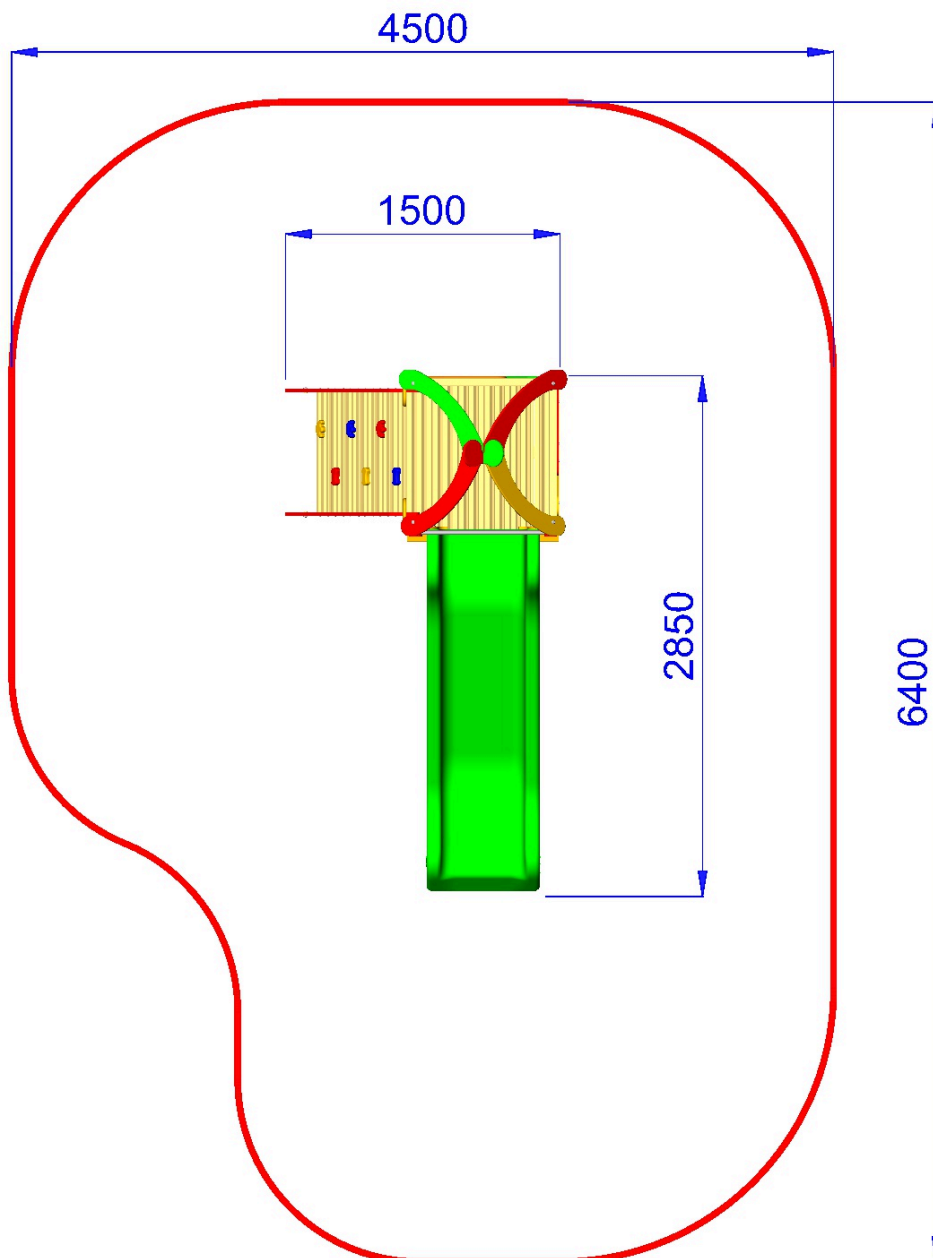

## TORRE H 95 CON TETTO E SCIVOLO - LINEA ELFI

**Gioco per parco realizzato in legno di PINO lamellare tinta miele sezione cm 9 x 9, pedane di calpestio in tavole di pino con profilo antisdrucchiolo, pannelli laterali e tetto in polietilene colorato di adeguato spessore, viteria zincata, staffe di fissaggio al suolo zincate.**

Composto da: 1 torre quadrata con tetto in polietilene, pedana di partenza h. 95 cm, pannelli laterali di protezione in polietilene colorato, 1 risalita con struttura portante in polietilene composta da tavole di legno antisdrucchiolo e climbing, corrimano, 1 scivolo in polietilene colorato con barra di sicurezza in acciaio inox h 95 cm.

- Dimensioni : 285 x 150 x h. 285 cm.
- Area di sicurezza : 640 x 450 cm.
- Attrezzatura rispondente alla EN 1176

*Area di Sicurezza 24.0mq  
Ingombro max 4,5x6,4 ml*

## TORRE H 95 CON TETTO E SCIVOLO - LINEA ELFI-MF601T