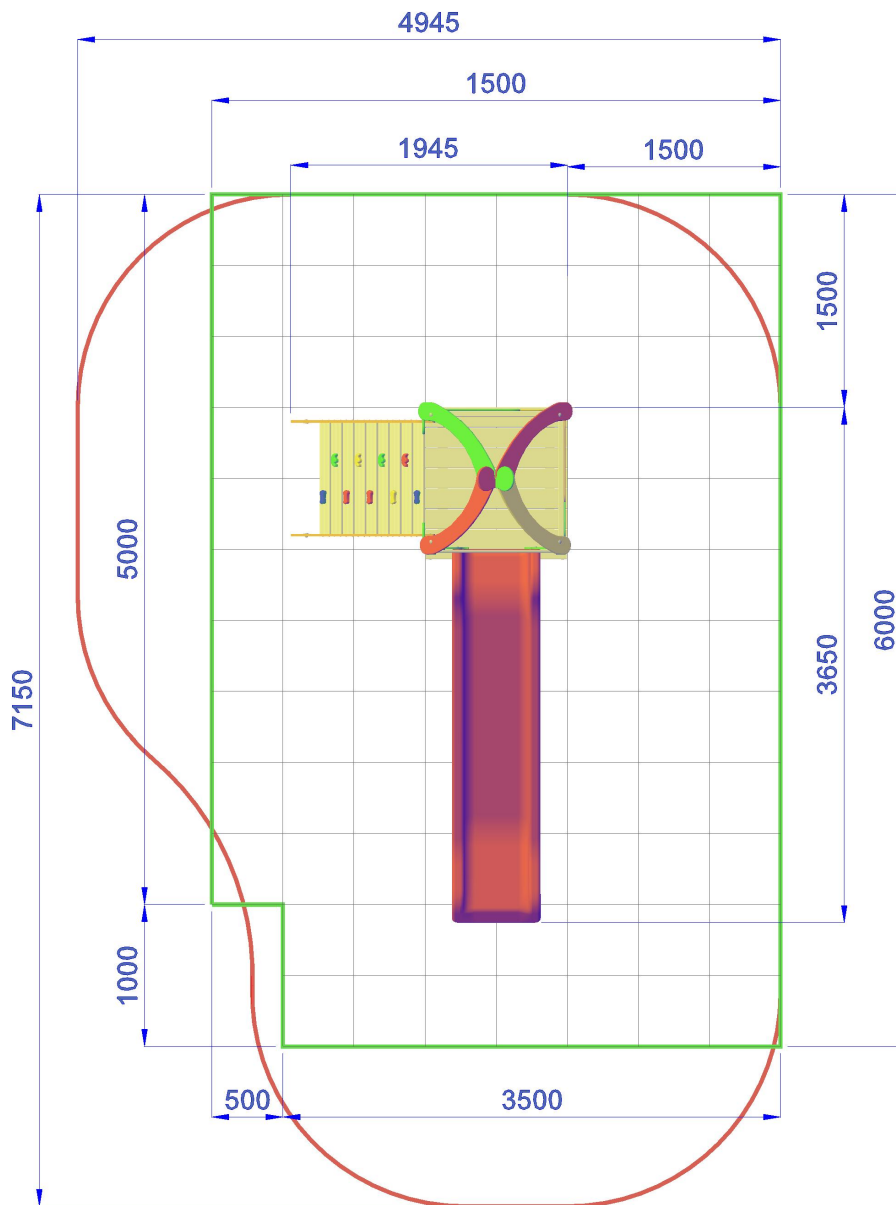

MF610T | h 145 | 720X500 cm | 23,5 mq

TORRE H 145 CON TETTO E SCIVOLO - LINEA ELFI

Gioco per parco realizzato in legno di PINO lamellare tinta miele sezione cm 9 x 9, pedana di calpestio in tavole di pino con profilo antisdrucchiolo, pannelli laterali e tetto in polietilene colorato di adeguato spessore, viteria zincata, staffe di fissaggio al suolo zincate.

Composto da: 1 torre quadrata con sagoma tetto in polietilene, pedana di partenza h. 145 cm, pannelli laterali di protezione in polietilene colorato, 1 risalita con struttura portante in polietilene composta da tavole di legno antisdrucchiolo e climbing, 1 scivolo in polietilene colorato con barra di sicurezza in acciaio inox h 145 cm.

- Dimensioni : 365 x 195 x h. 340 cm.
- Area di sicurezza : 720 x 500 cm.
- Attrezzatura rispondente alla EN 1176

 *Area di Sicurezza 30.0mq*
Ingombro max 5.0x7.2 ml

 *Pavimentazione Antitrauma*
Consigliata HIC.cm 145 (23.5mq)

TORRE H 145 CON TETTO E SCIVOLO - LINEA ELFI-MF610T

*Area di Sicurezza 30.0mq
5.0x7.2 ml*

*Pavimentazione Antitrauma
Consigliata HIC.cm 145 (27.0mq)*

TORRE H 145 CON TETTO E SCIVOLO - LINEA ELFI-MF610T