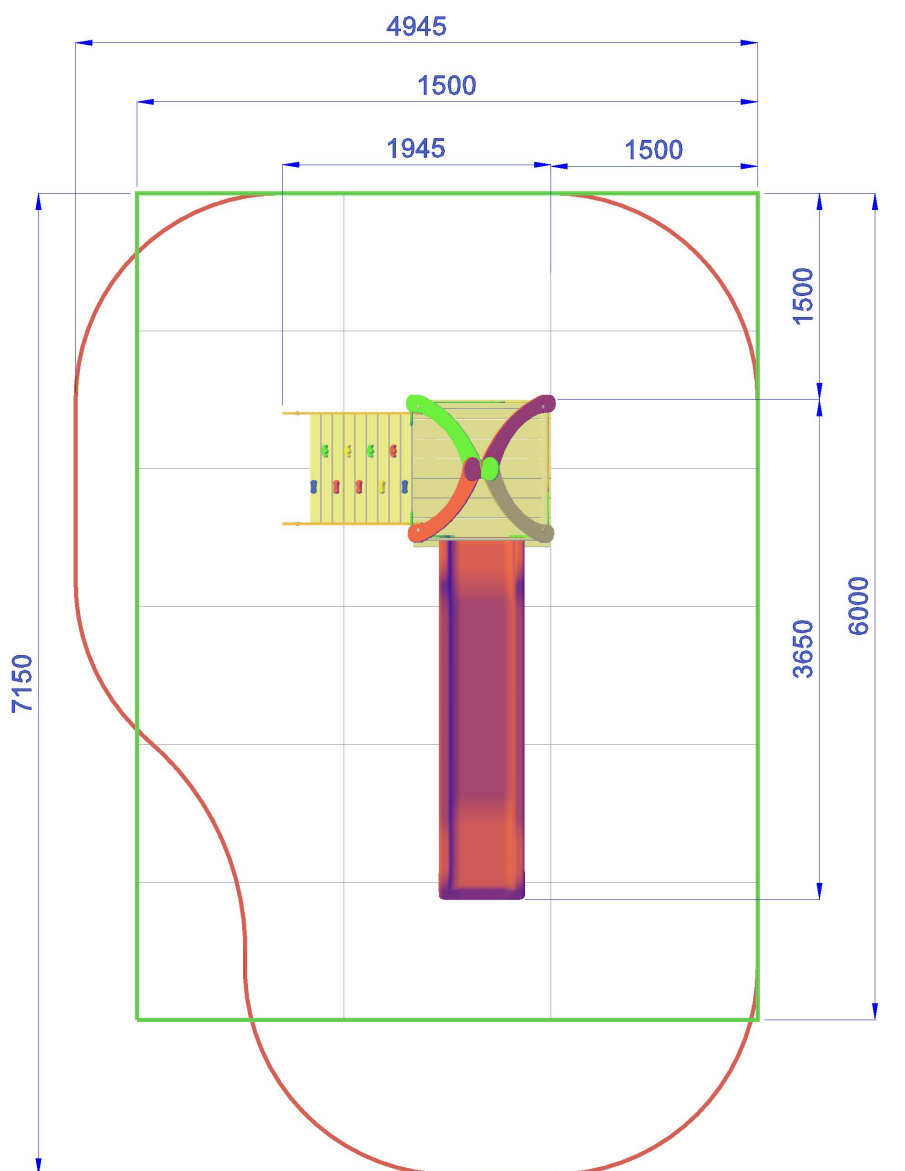

MF610T | h 145 | 720X500 cm | 23,5 mq

TORRE H 145 CON TETTO E SCIVOLO - LINEA ELFI

Gioco per parco realizzato in legno di PINO lamellare tinta miele sezione cm 9 x 9, pedana di calpestio in tavole di pino con profilo antisdrucchiolo, pannelli laterali e tetto in polietilene colorato di adeguato spessore, viteria zincata, staffe di fissaggio al suolo zincate.

Composto da: 1 torre quadrata con sagoma tetto in polietilene, pedana di partenza h. 145 cm, pannelli laterali di protezione in polietilene colorato, 1 risalita con struttura portante in polietilene composta da tavole di legno antisdrucchiolo e climbing, 1 scivolo in polietilene colorato con barra di sicurezza in acciaio inox h 145 cm.

- Dimensioni : 365 x 195 x h. 340 cm.
- Area di sicurezza : 720 x 500 cm.
- Attrezzatura rispondente alla EN 1176

 *Area di Sicurezza 30.0mq*
Ingombro max 5.0x7.2 ml

 *Pavimentazione Antitrauma*
Consigliata HIC.cm 145 (23.5mq)

TORRE H 145 CON TETTO E SCIVOLO - LINEA ELFI-MF610T

*Area di Sicurezza 30.0mq
5.0x7.2 ml*

*Pavimentazione Antitrauma
Consigliata HIC.cm 145 (27.0mq)*

TORRE H 145 CON TETTO E SCIVOLO - LINEA ELFI-MF610T