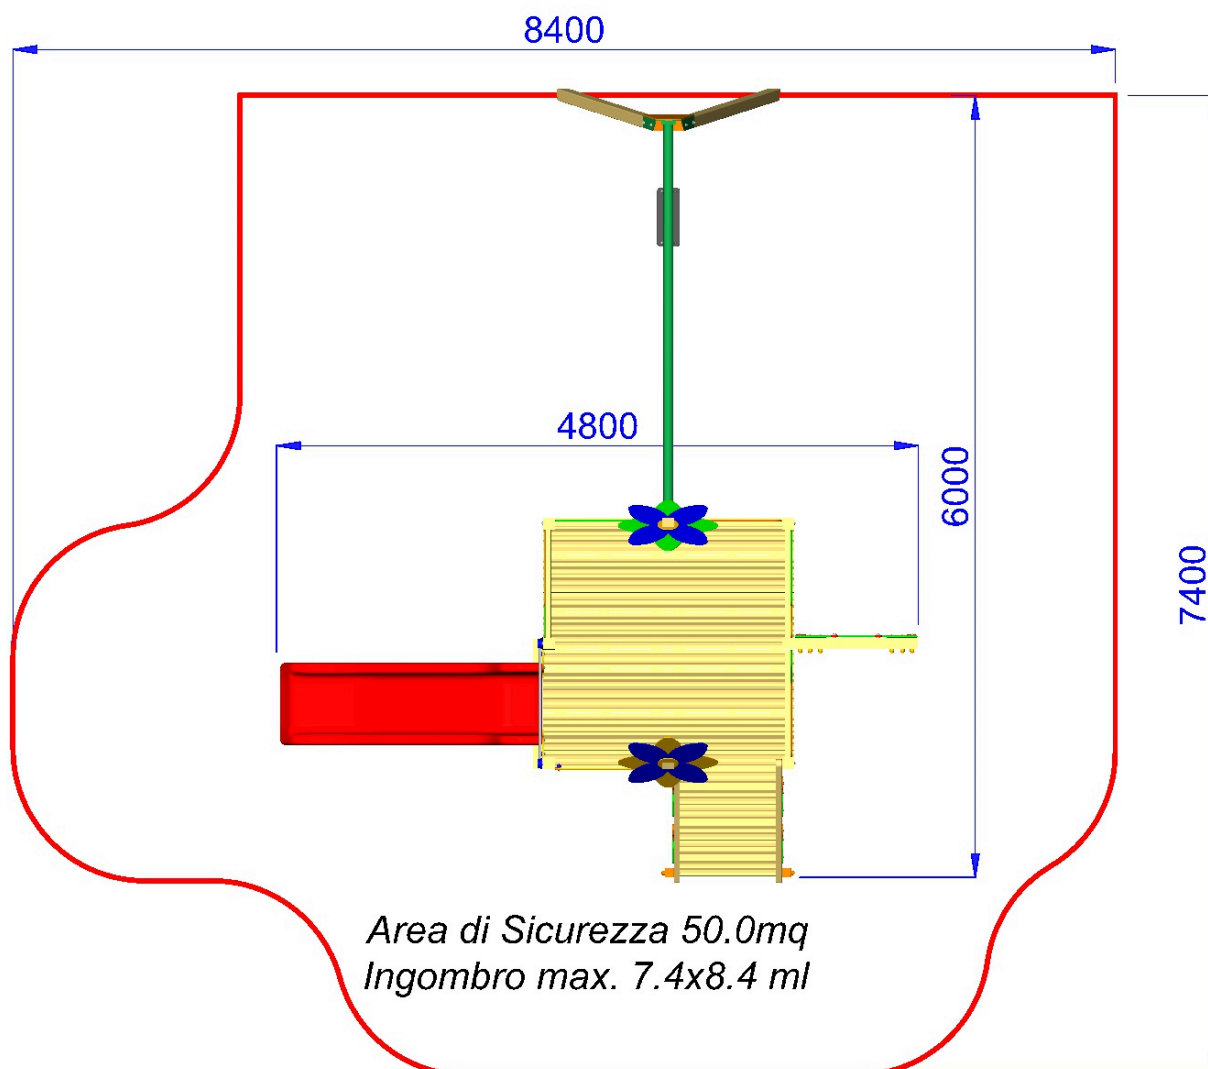

MF650 | h 95 | 840X740 cm

TORRE H.95 CON PEDANA 190X190CM - LINEA ELFI

Gioco per parco realizzato in legno di PINO lamellare tinta miele sezione cm 9 x 9, pedane di calpestio in tavole di pino con profilo antisdrucchiolo, pannelli laterali in legno e polietilene colorato di adeguato spessore, viteria zincata, staffe di fissaggio al suolo zincate.

Composto da: 1 torre quadrata, pedana h95, larghezza 190x190cm, 6 pannelli di protezione realizzati in legno e polietilene; 1 scala con struttura portante in polietilene gradini in tavole di legno antisdrucchiolo, corrimano in legno con balaustre di sicurezza in polietilene di vari colori; 1 scivolo in polietilene colorato di grosso spessore h.95 cm, completo di barra di sicurezza in acciaio inox; 1 Altalena singola, 1 Palestra a corde, 1 Gioco Tris.

- Dimensioni : 600 x 480 x h. 275 cm.
- Area di sicurezza : 840 x 740 cm.
- Attrezzatura rispondente alla EN 1176
- Con terreno vegetale pavimentazione antitrauma non necessaria

TORRE H.95 CON PEDANA 190X190CM - LINEA ELFI-MF650