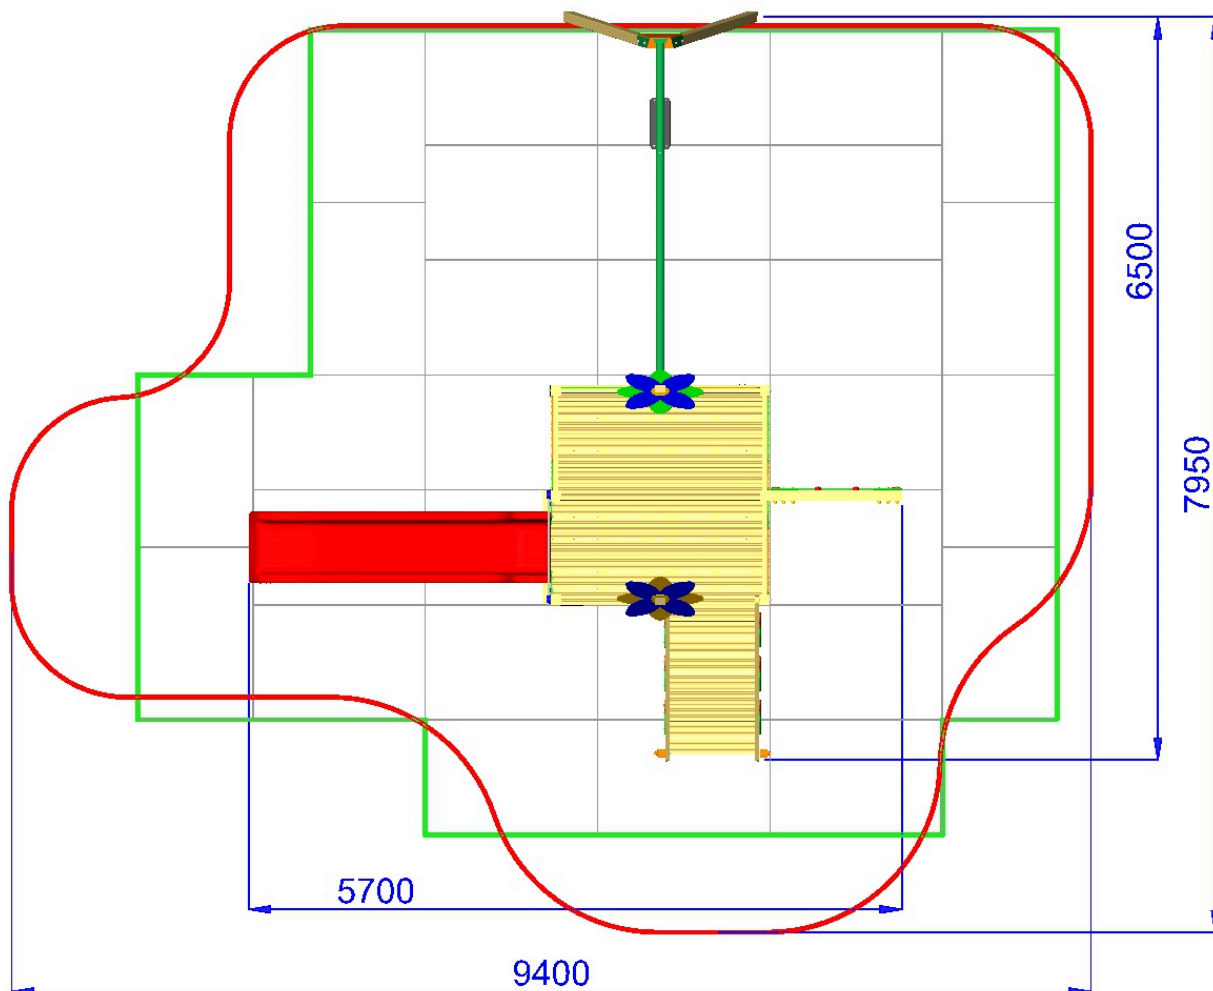

Composto da: 1 torre quadrata, pedana h145, larghezza 190x190cm, 12 pannelli di protezione realizzati in legno e polietilene; 1 scala con struttura portante in polietilene gradini in tavole di legno antisdrucchiolo, corrimano in legno con balaustre di sicurezza in polietilene di vari colori; 1 scivolo in polietilene colorato di grosso spessore h.145 cm, completo di barra di sicurezza in acciaio inox; 1 Altalena singola, 1 Palestra a corde e zona gioco sottostante formata da pedana, larghezza 190x190cm, 1 Gioco Tris e kit di arredo (tavolo con panche).

- Dimensioni : 650 x 570 x h. 340 cm.
- Area di sicurezza : 940 x 790 cm.
- Attrezzatura rispondente alla EN 1176

 Area di Sicurezza 55.0mq
Ingombro max 7.9x9.4m

 Pavimentazione Antitrauma
Consigliata HIC.cm 145 (50.0mq)

TORRE H.145 CON PEDANA 190X190CM - LINEA ELFI-MF651

P.M. MODIFICHE s.r.l.
Via Amicizia 15 - 36027 Rosà (VI) - Italy
CF / P.iva 02326230246

myfun@pmmodifiche.it
www.myfungiochi.it
Tel +39 0424 219292

-  codice
-  altezza di caduta
-  area sicurezza
-  misure
-  pavimentazione

 Area di Sicurezza 55.0mq
Ingombro max 7.9x9.4m

 Pavimentazione Antitrauma
Consigliata HIC.cm 145 (48.0mq)

TORRE H.145 CON PEDANA 190X190CM - LINEA ELFI-MF651

P.M. MODIFICHE s.r.l.
Via Amicizia 15 - 36027 Rosà (VI) - Italy
CF / P.iva 02326230246