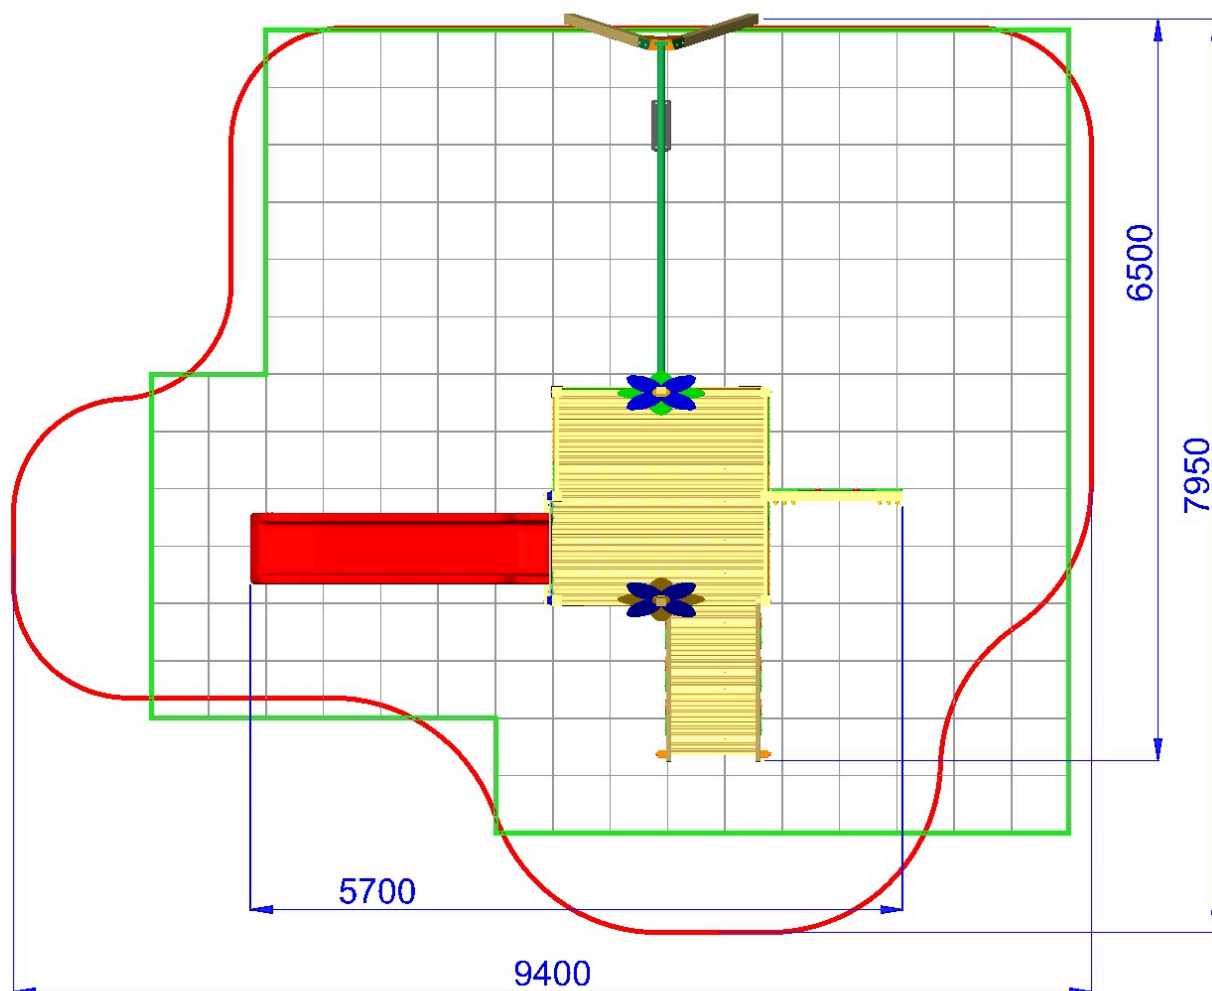

MF651 | h 145 | 940X790 cm | 50 mq

TORRE H.145 CON PEDANA 190X190CM - LINEA ELFI

Gioco per parco realizzato in legno di PINO lamellare tinta miele sezione cm 9 x 9, pedane di calpestio in tavole di pino con profilo antisdrucchiolo, pannelli laterali in legno e polietilene colorato di adeguato spessore, viteria zincata, staffe di fissaggio al suolo zincate.

Composto da: 1 torre quadrata, pedana h145, larghezza 190x190cm, 12 pannelli di protezione realizzati in legno e polietilene; 1 scala con struttura portante in polietilene gradini in tavole di legno antisdrucchiolo, corrimano in legno con balaustre di sicurezza in polietilene di vari colori; 1 scivolo in polietilene colorato di grosso spessore h.145 cm, completo di barra di sicurezza in acciaio inox; 1 Altalena singola, 1 Palestra a corde e zona gioco sottostante formata da pedana, larghezza 190x190cm, 1 Gioco Tris e kit di arredo (tavolo con panche).

- Dimensioni : 650 x 570 x h. 340 cm.
- Area di sicurezza : 940 x 790 cm.
- Attrezzatura rispondente alla EN 1176

 Area di Sicurezza 55.0mq
Ingombro max 7.9x9.4m

 Pavimentazione Antitrauma
Consigliata HIC.cm 145 (50.0mq)

 Area di Sicurezza 55.0mq
Ingombro max 7.9x9.4m

 Pavimentazione Antitrauma
Consigliata HIC.cm 145 (48.0mq)

TORRE H.145 CON PEDANA 190X190CM - LINEA ELFI-MF651

P.M. MODIFICHE s.r.l.
Via Amicizia 15 - 36027 Rosà (VI) - Italy
CF / P.iva 02326230246