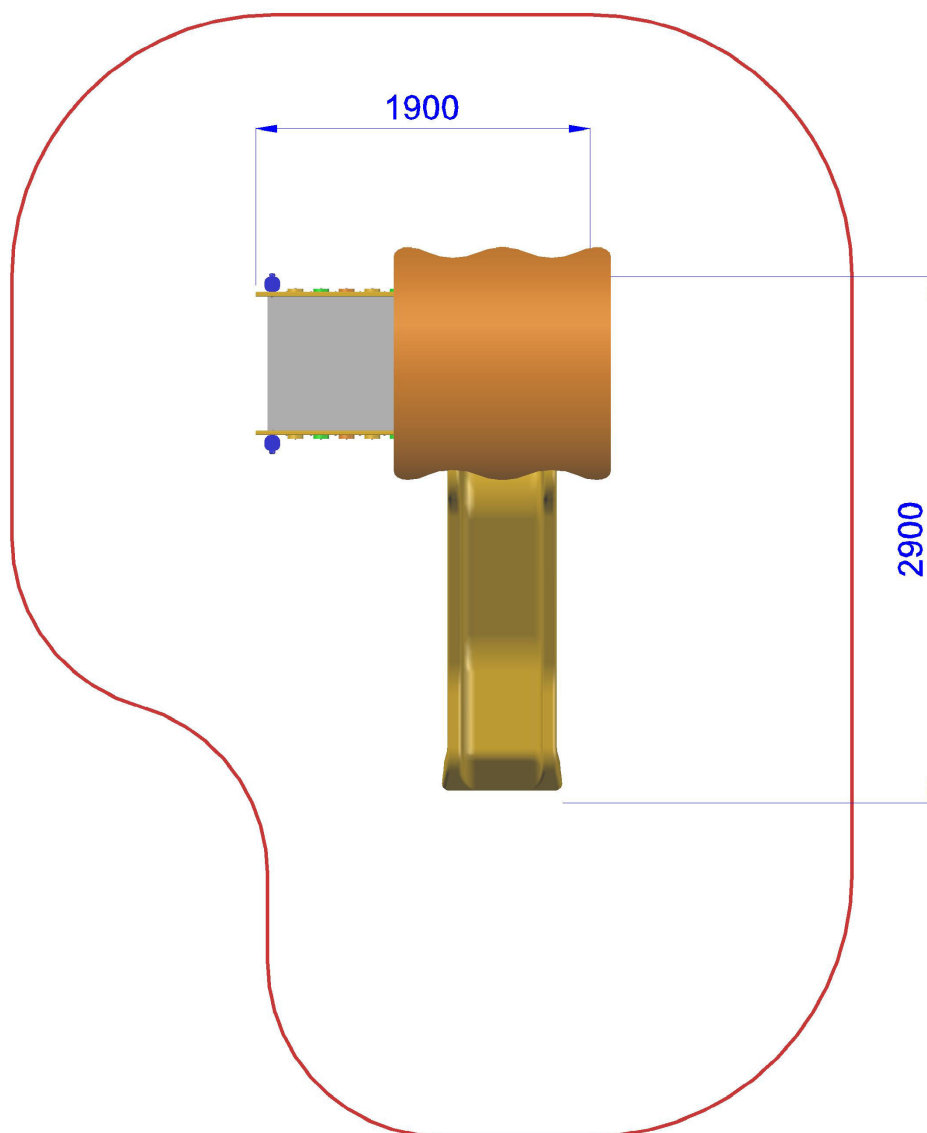

MF901 | h 95 | 640X480 cm

TORRE H.95 CON SCIVOLO- LINEA CITY

Gioco per parco realizzato in legno di PINO lamellare tinta miele sezione m 9 x 9, pedane di calpestio in tavole di pino con profilo antisdrucchiolo, profili di contenimento pedana in acciaio zincato e verniciato a polveri, pannelli laterali e tetto in polietilene colorato di adeguato spessore viteria zincata, staffe di fissaggio al suolo zincate.

Composto da: 1 torre quadrata con tetto, pedana di partenza h. 95 cm. pannelli laterali di protezione in polietilene colorato, 1 scala con struttura portante in polietilene gradini in tavole di legno antisdrucchiolo, corrimano con balaustre di sicurezza in polietilene di vari colori, 1 scivolo in polietilene colorato con barra di sicurezza in acciaio INOX h. 95 cm.

- Dimensioni : 290 x 190 x h. 295 cm.
- Area di sicurezza : 640 x 480 cm.
- Attrezzatura rispondente alla EN 1176

Area di Sicurezza 26.0mq
4,8x6,4 ml

TORRE H.95 CON SCIVOLO- LINEA CITY-MF901

P.M. MODIFICHE s.r.l.
Via Amicizia 15 - 36027 Rosà (VI) - Italy
CF / P.iva 02326230246