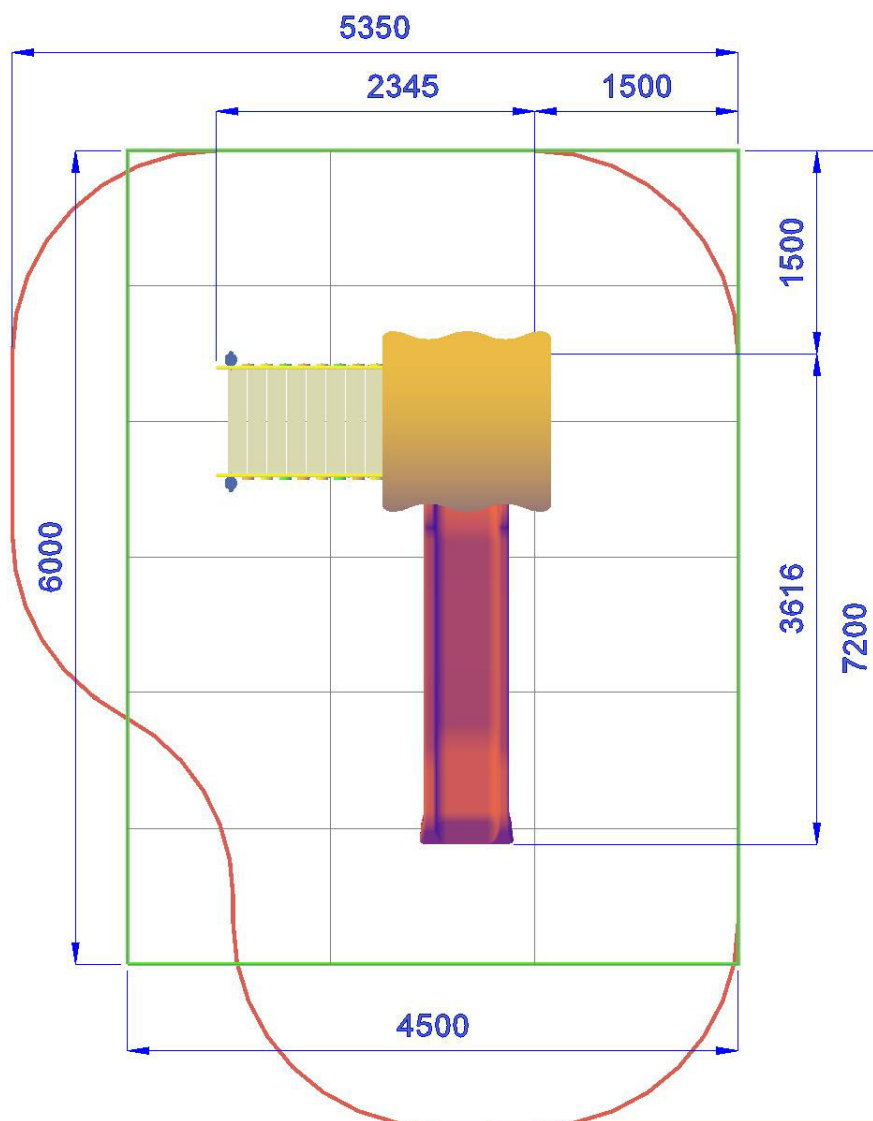

1 torre quadrata con tetto, pedana di partenza h. 145 cm. pannelli laterali di protezione in polietilene colorato, 1 scala con struttura portante in polietilene gradini in tavole di legno antisdrucchiolo, corrimano con balaustre di sicurezza in polietilene di vari colori, 1 scivolo in polietilene colorato con barra di sicurezza in acciaio inox h 145 cm.

- Dimensioni 361 x 234 x h. 345 cm.  
Area di sicurezza 720 x 540 cm.  
Attrezzatura rispondente alla EN 1176

 *Area di Sicurezza 32.0mq*  
*Ingombro max. 5.4x7.2 ml*

 *Pavimentazione Antitrauma*  
*Consigliata HIC.cm 145 (25.5mq)*

## TORRE H.145 CON SCIVOLO – LINEA CITY -MF910

*Area di Sicurezza 32.0mq  
Ingombro max. 5.4x7.2 ml*

*Pavimentazione Antitrauma  
Consigliata HIC.cm 145 (27.0mq)*

## TORRE H.145 CON SCIVOLO – LINEA CITY -MF910