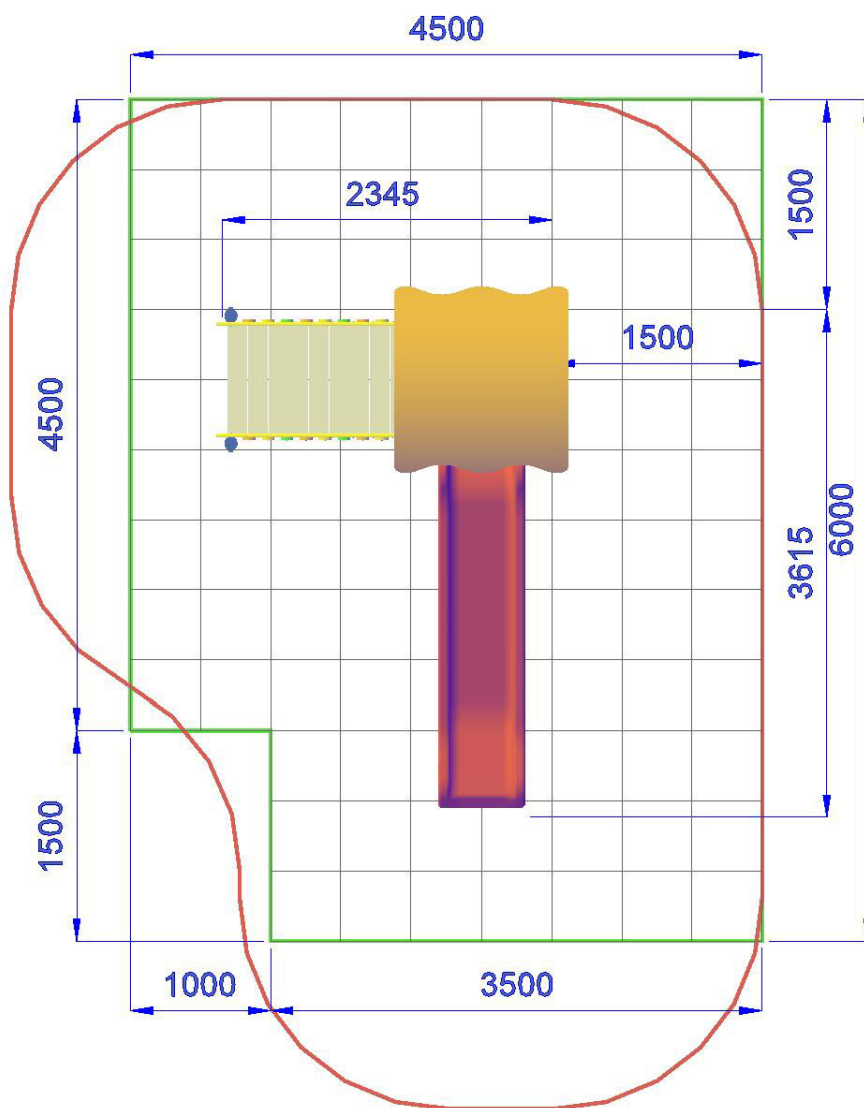

MF910 | h 145 | 720X540 cm | 25.5 mq

## TORRE H.145 CON SCIVOLO – LINEA CITY

**Gioco per parco realizzato in legno di PINO lamellare tinta miele sezione cm 9 x 9, pedane di calpestio in tavole di pino con profilo antisdrucchiolo, profili di contenimento pedana in acciaio zincato e verniciato a polveri, pannelli laterali e tetto in polietilene colorato di adeguato spessore viteria zincata, staffe di fissaggio al suolo zincate. Composto da:**

1 torre quadrata con tetto, pedana di partenza h. 145 cm. pannelli laterali di protezione in polietilene colorato, 1 scala con struttura portante in polietilene gradini in tavole di legno antisdrucchiolo, corrimano con balaustre di sicurezza in polietilene di vari colori, 1 scivolo in polietilene colorato con barra di sicurezza in acciaio inox h 145 cm.

- Dimensioni 361 x 234 x h. 345 cm.  
Area di sicurezza 720 x 540 cm.  
Attrezzatura rispondente alla EN 1176

 *Area di Sicurezza 32.0mq*  
*Ingombro max. 5.4x7.2 ml*

 *Pavimentazione Antitrauma*  
*Consigliata HIC.cm 145 (25.5mq)*