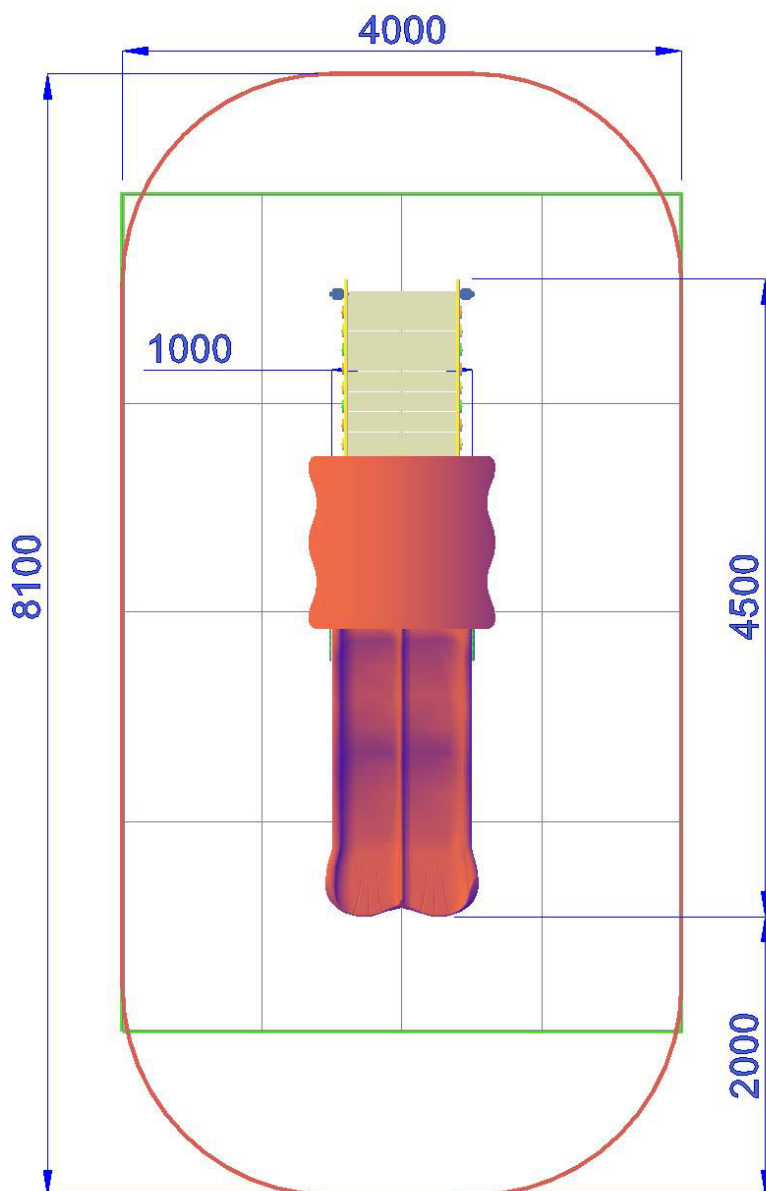

MF911 | h 145 | 810X400 cm | 24 mq

TORRE H.145 CON SCIVOLO DOPPIO – LINEA CITY

Gioco per parco realizzato in legno di PINO lamellare tinta miele sezione cm 9 x 9, pedane di calpestio in tavole di pino con profilo antisdrucchiolo, profili di contenimento pedana in acciaio zincato e verniciato a polveri, pannelli laterali e tetto in polietilene colorato di adeguato spessore viteria zincata, staffe di fissaggio al suolo zincate. Composto da:

1 torre quadrata con tetto, pedana di partenza h. 145 cm. pannelli laterali di protezione in polietilene colorato, 1 scala con struttura portante in polietilene gradini in tavole di legno antisdrucchiolo, corrimano con balaustre di sicurezza in polietilene di vari colori, 1 scivolo in polietilene a doppia corsia di scorrimento colorato con barra di sicurezza in acciaio inox h 145 cm.

- Dimensioni 450 x 100 x h. 345 cm.
- Area di sicurezza 810 x 400 cm.
- Attrezzatura rispondente alla EN 1176

*Area di Sicurezza 30.5mq
Ingombro max 4.0x8.1 ml*

*Pavimentazione Antitrauma
Consigliata HIC.cm 145 (24.0mq)*

TORRE H.145 CON SCIVOLO DOPPIO – LINEA CITY-MF911

*Area di Sicurezza 30.5mq
Ingombro max 4.0x8.1 ml*

*Pavimentazione Antitrauma
Consigliata HIC.cm 145 (24.0mq)*

TORRE H.145 CON SCIVOLO DOPPIO – LINEA CITY-MF911