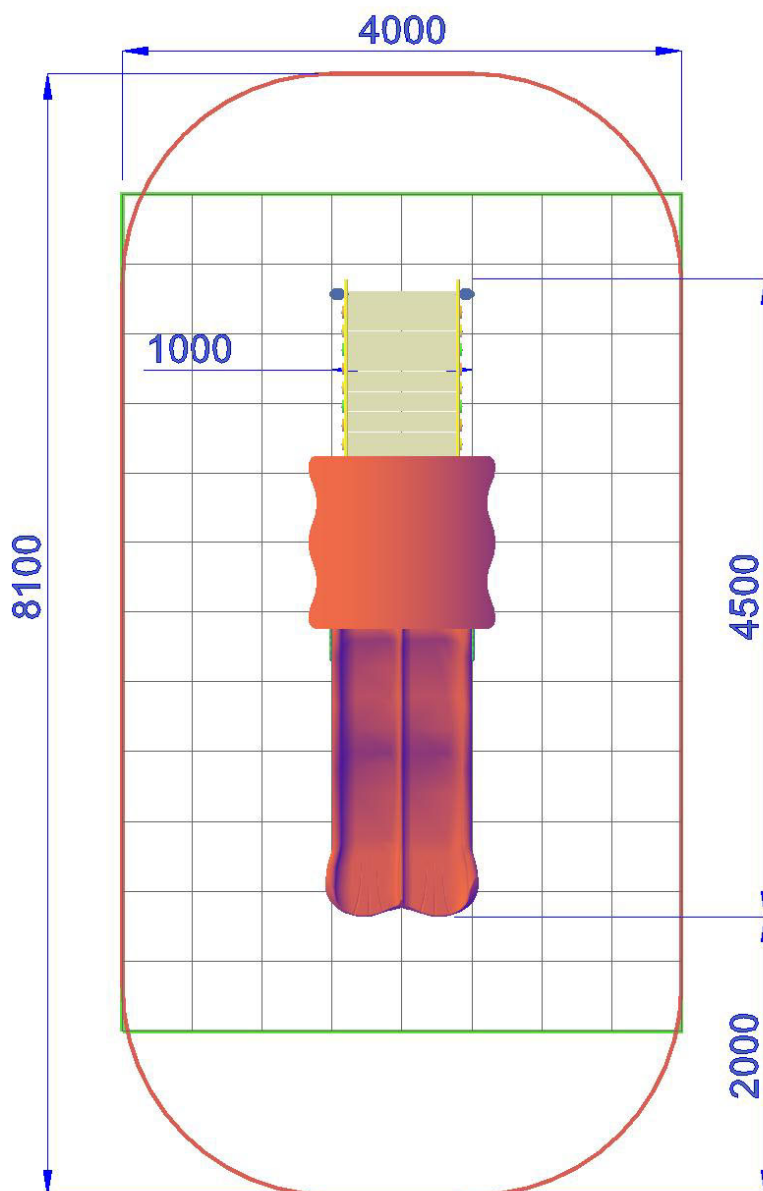

MF911 | h 145 | 810X400 cm | 24 mq

TORRE H.145 CON SCIVOLO DOPPIO – LINEA CITY

Gioco per parco realizzato in legno di PINO lamellare tinta miele sezione cm 9 x 9, pedane di calpestio in tavole di pino con profilo antisdrucchiolo, profili di contenimento pedana in acciaio zincato e verniciato a polveri, pannelli laterali e tetto in polietilene colorato di adeguato spessore viteria zincata, staffe di fissaggio al suolo zincate. Composto da:

1 torre quadrata con tetto, pedana di partenza h. 145 cm. pannelli laterali di protezione in polietilene colorato, 1 scala con struttura portante in polietilene gradini in tavole di legno antisdrucchiolo, corrimano con balaustre di sicurezza in polietilene di vari colori, 1 scivolo in polietilene a doppia corsia di scorrimento colorato con barra di sicurezza in acciaio inox h 145 cm.

- Dimensioni 450 x 100 x h. 345 cm.
- Area di sicurezza 810 x 400 cm.
- Attrezzatura rispondente alla EN 1176

*Area di Sicurezza 30.5mq
Ingombro max 4.0x8.1 ml*

*Pavimentazione Antitrauma
Consigliata HIC.cm 145 (24.0mq)*

TORRE H.145 CON SCIVOLO DOPPIO – LINEA CITY-MF911

*Area di Sicurezza 30.5mq
Ingombro max 4.0x8.1 ml*

*Pavimentazione Antitrauma
Consigliata HIC.cm 145 (24.0mq)*

TORRE H.145 CON SCIVOLO DOPPIO – LINEA CITY-MF911