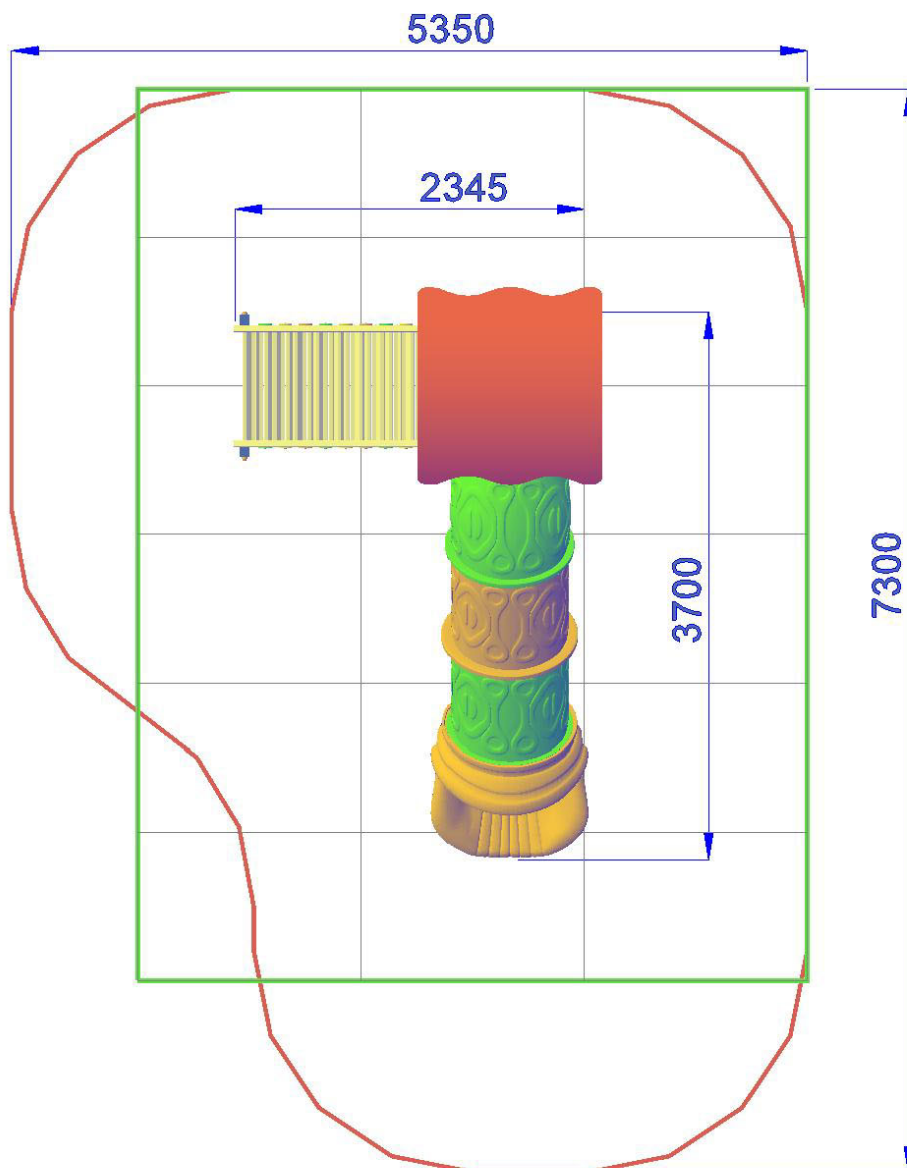

## TORRE H.145 CON SCIVOLO TUBO – LINEA CITY

Gioco per parco realizzato in legno di PINO lamellare tinta miele sezione cm 9 x 9, pedane di calpestio in tavole di pino con profilo antisdrucchiolo, profili di contenimento pedana in acciaio zincato e verniciato a polveri, pannelli laterali e tetto in polietilene colorato di adeguato spessore viteria zincata, staffe di fissaggio al suolo zincate. Composto da:

1 torre quadrata con tetto, pedana di partenza h. 145 cm. pannelli laterali di protezione in polietilene colorato, 1 scala con struttura portante in polietilene gradini in tavole di legno antisdrucchiolo, corrimano con balaustre di sicurezza in polietilene di vari colori, 1 scivolo in polietilene a tubo colorato h 145 cm.

- Dimensioni 370 x 235 x h. 345 cm.
- Area di sicurezza 540 x 730 cm.
- Attrezzatura rispondente alla EN 1176

 *Area di Sicurezza 32.0mq  
Ingombro max 5.4x7.3 ml*

 *Pavimentazione Antitrauma  
Consigliata HIC.cm 145 (25.5mq)*

## TORRE H.145 CON SCIVOLO TUBO – LINEA CITY-MF912

 *Area di Sicurezza 32.0mq  
Ingombro max 5.4x7.3 ml*

 *Pavimentazione Antitrauma  
Consigliata HIC.cm 145 (27.0mq)*