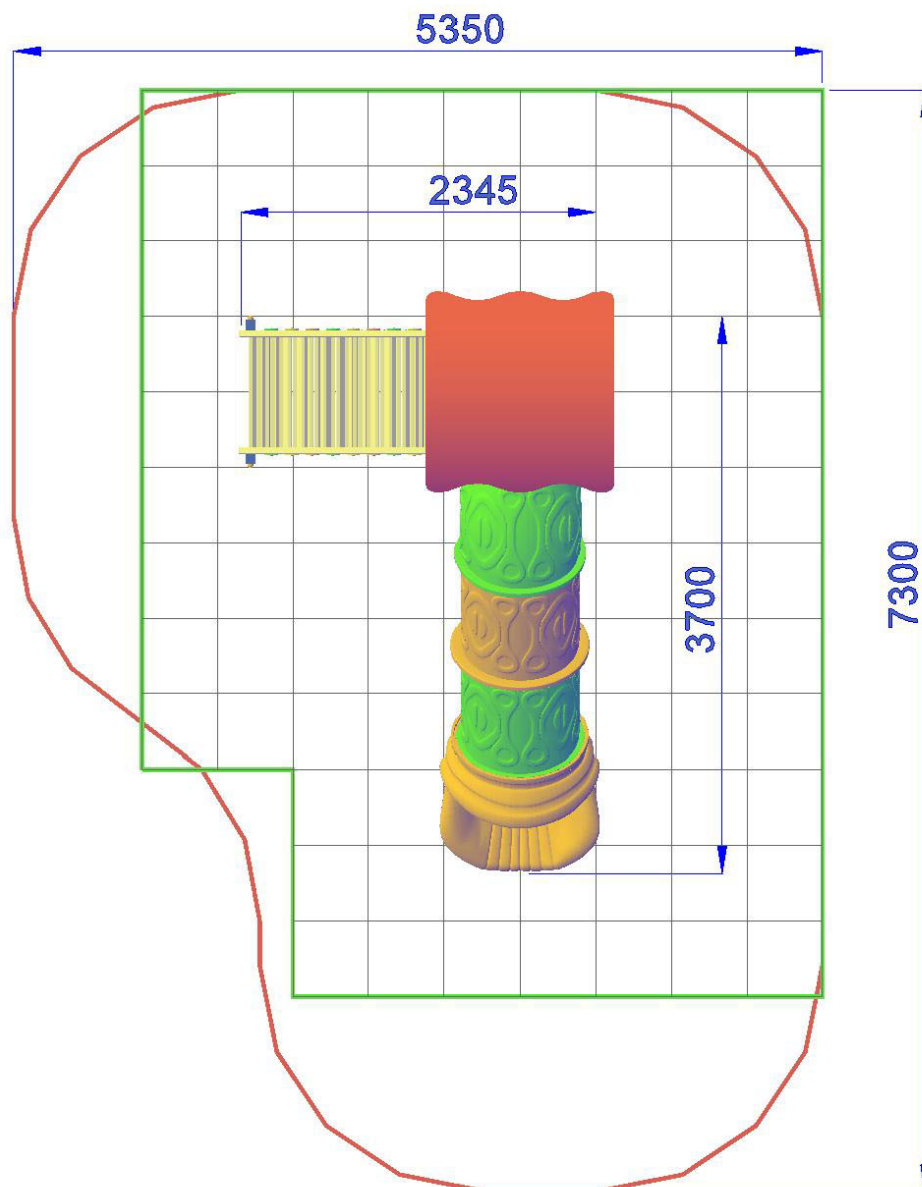

MF912 | h 145 | 540X730 cm | 25,5 mq

## TORRE H.145 CON SCIVOLO TUBO – LINEA CITY

Gioco per parco realizzato in legno di PINO lamellare tinta miele sezione cm 9 x 9, pedane di calpestio in tavole di pino con profilo antisdrucchiolo, profili di contenimento pedana in acciaio zincato e verniciato a polveri, pannelli laterali e tetto in polietilene colorato di adeguato spessore viteria zincata, staffe di fissaggio al suolo zincate. Composto da:

1 torre quadrata con tetto, pedana di partenza h. 145 cm. pannelli laterali di protezione in polietilene colorato, 1 scala con struttura portante in polietilene gradini in tavole di legno antisdrucchiolo, corrimano con balaustre di sicurezza in polietilene di vari colori, 1 scivolo in polietilene a tubo colorato h 145 cm.

- Dimensioni 370 x 235 x h. 345 cm.
- Area di sicurezza 540 x 730 cm.
- Attrezzatura rispondente alla EN 1176

 *Area di Sicurezza 32.0mq  
Ingombro max 5.4x7.3 ml*

 *Pavimentazione Antitrauma  
Consigliata HIC.cm 145 (25.5mq)*