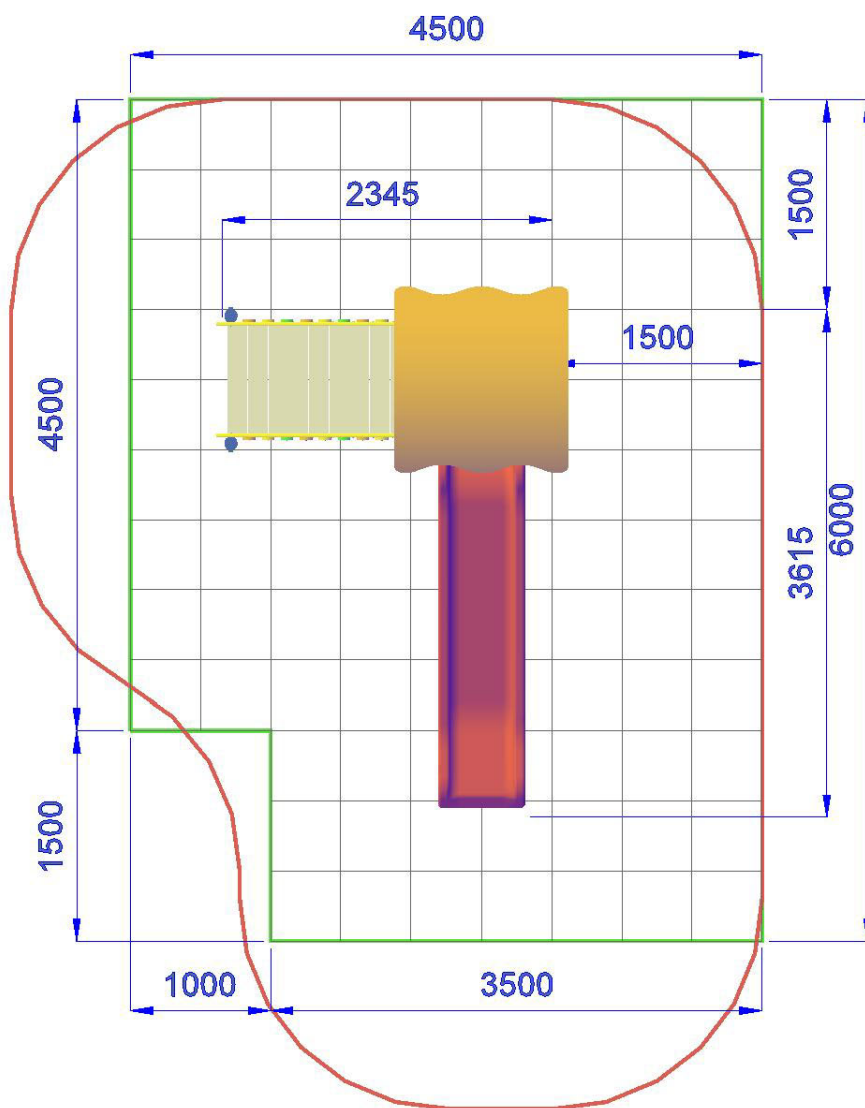

1 torre quadrata senza tetto, pedana di partenza h. 145 cm. pannelli laterali di protezione in polietilene colorato, 1 scala con struttura portante in polietilene gradini in tavole di legno antisdrucchiolo, corrimano con balaustre di sicurezza in polietilene di vari colori, 1 scivolo in polietilene colorato con barra di sicurezza in acciaio inox h 145 cm.

- Dimensioni 361 x 234 x h. 250 cm.
- Area di sicurezza 720 x 540 cm.
- Attrezzatura rispondente alla EN 1176

P.M. MODIFICHE s.r.l.
Via Amicizia 15 - 36027 Rosà (VI) - Italy
CF / P.iva 02326230246

myfun@pmmodifiche.it
www.myfungiochi.it
Tel +39 0424 219292

-  codice
-  altezza di caduta
-  area sicurezza
-  misure
-  pavimentazione

 *Area di Sicurezza 32.0mq
Ingombro max. 5.4x7.2 ml*

 *Pavimentazione Antitrauma
Consigliata HIC.cm 145 (25.5mq)*

TORRE H.145 CON SCIVOLO – LINEA CITY-MF913

*Area di Sicurezza 32.0mq
Ingombro max. 5.4x7.2 ml*

*Pavimentazione Antitrauma
Consigliata HIC.cm 145 (27.0mq)*

TORRE H.145 CON SCIVOLO – LINEA CITY-MF913