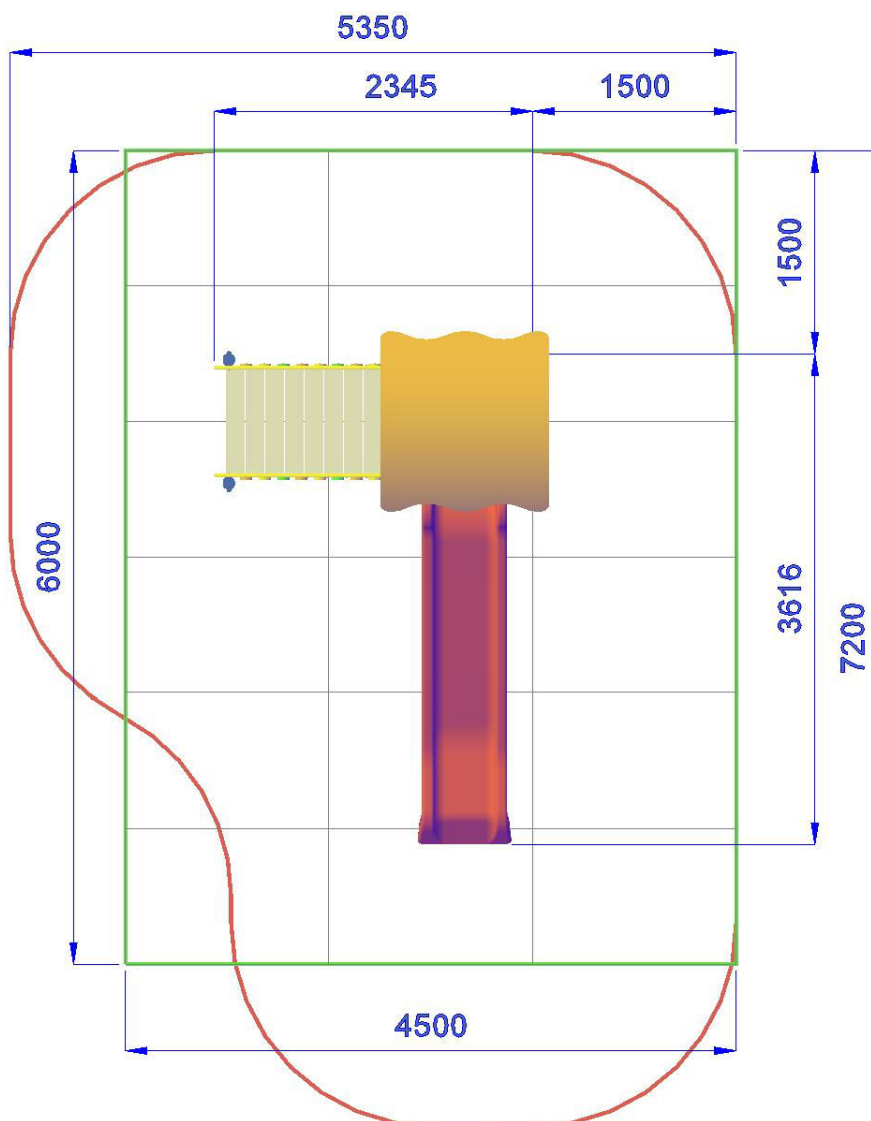

1 torre quadrata senza tetto, pedana di partenza h. 145 cm. pannelli laterali di protezione in polietilene colorato, 1 scala con struttura portante in polietilene gradini in tavole di legno antisdrucchiolo, corrimano con balaustre di sicurezza in polietilene di vari colori, 1 scivolo in polietilene colorato con barra di sicurezza in acciaio inox h 145 cm.

- Dimensioni 361 x 234 x h. 250 cm.
- Area di sicurezza 720 x 540 cm.
- Attrezzatura rispondente alla EN 1176

P.M. MODIFICHE s.r.l.
Via Amicizia 15 - 36027 Rosà (VI) - Italy
CF / P.iva 02326230246

myfun@pmmodifiche.it
www.myfungiochi.it
Tel +39 0424 219292

-  codice
-  altezza di caduta
-  area sicurezza
-  misure
-  pavimentazione

 *Area di Sicurezza 32.0mq
Ingombro max. 5.4x7.2 ml*

 *Pavimentazione Antitrauma
Consigliata HIC.cm 145 (25.5mq)*

TORRE H.145 CON SCIVOLO – LINEA CITY-MF913

*Area di Sicurezza 32.0mq
Ingombro max. 5.4x7.2 ml*

*Pavimentazione Antitrauma
Consigliata HIC.cm 145 (27.0mq)*

TORRE H.145 CON SCIVOLO – LINEA CITY-MF913