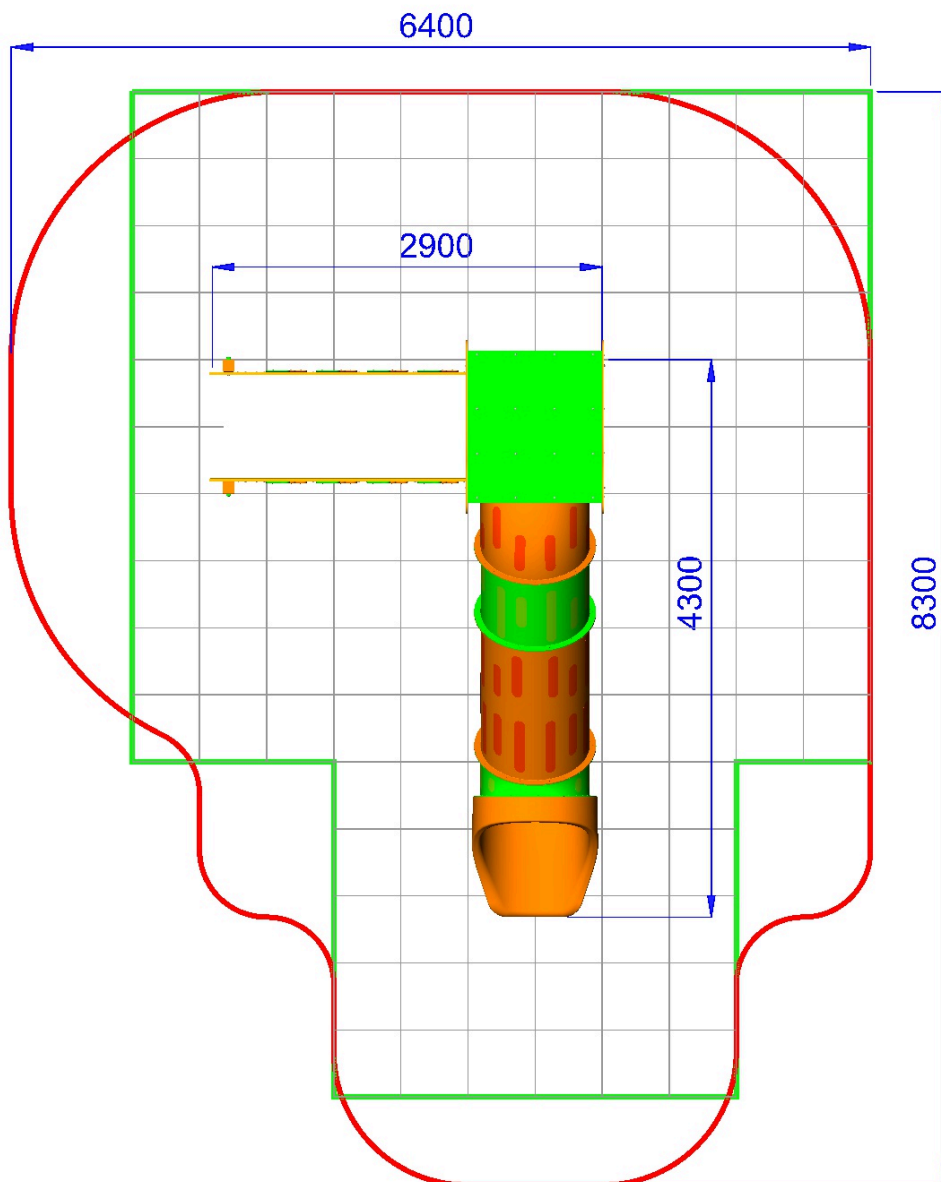

MF916 | h 195 | 830X640 cm | 35 mq

TORRE H.195 CON SCIVOLO TUBO – LINEA CITY

Gioco per parco realizzato in legno di PINO lamellare tinta miele sezione cm 9 x 9, pedane di calpestio in tavole di pino con profilo antisdrucchiolo, profili di contenimento pedana in acciaio zincato e verniciato a polveri, pannelli laterali e tetto in polietilene colorato di adeguato spessore viteria zincata, staffe di fissaggio al suolo zincate. Composto da:

1 torre quadrata con tetto, pedana di partenza h. 195 cm. pannelli laterali di protezione in polietilene colorato, 1 scala con struttura portante in polietilene gradini in tavole di legno antisdrucchiolo, corrimano con balaustre di sicurezza in polietilene di vari colori, 1 scivolo in polietilene colorato a tubo h 195 cm.

- Dimensioni 430 x 290 x h. 395 cm.
- Area di sicurezza 830 x 640 cm.
- Attrezzatura rispondente alla EN 1176

 *Area di Sicurezza 42.0mq
Ingombro max 6.4x8.3 ml*

 *Pavimentazione Antitrauma
Consigliata HIC.cm 195 (35.0mq)*

TORRE H.195 CON SCIVOLO TUBO – LINEA CITY-MF916

 *Area di Sicurezza 42.0mq
Ingombro max 6.4x8.3 ml*

 *Pavimentazione Antitrauma
Consigliata HIC.cm 195 (36.0mq)*

TORRE H.195 CON SCIVOLO TUBO – LINEA CITY-MF916