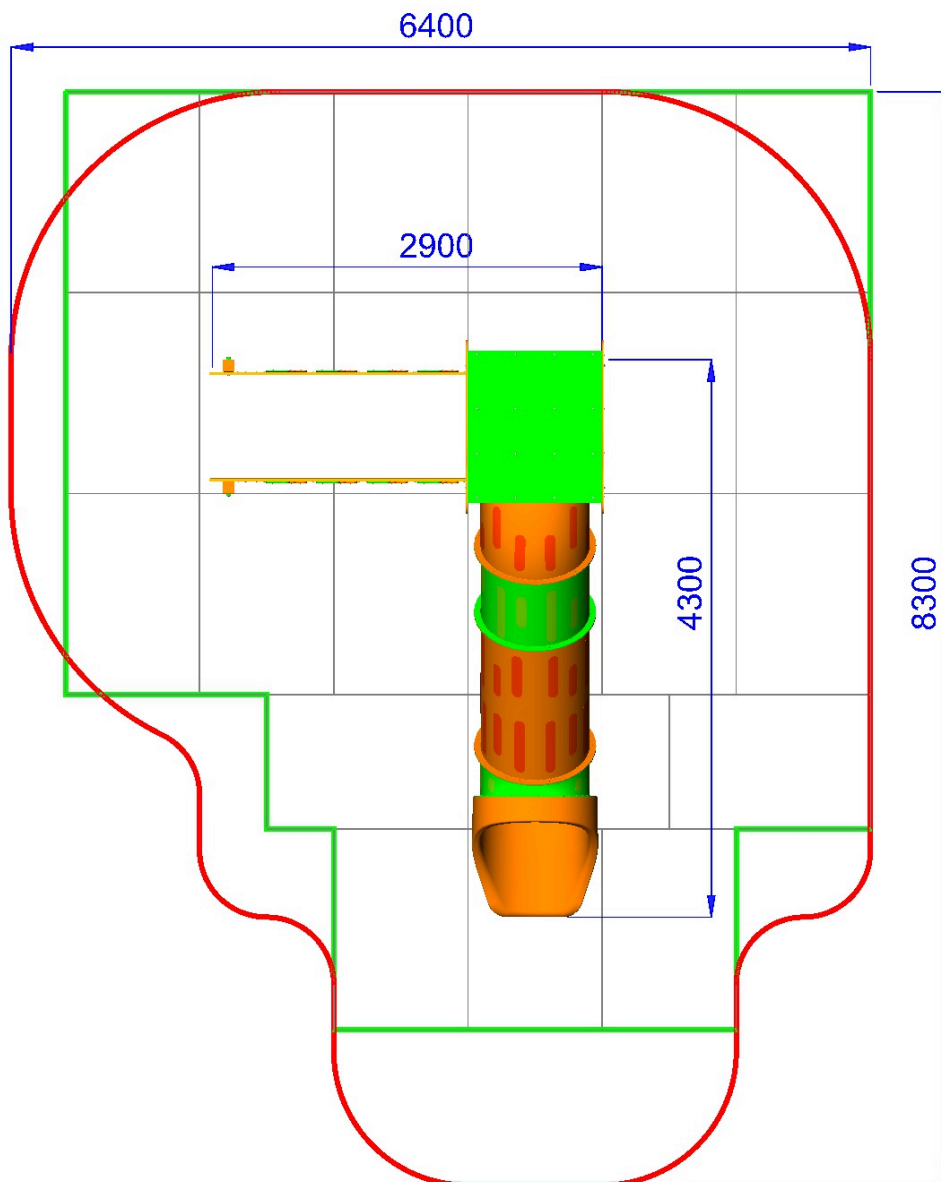

MF916 | h 195 | 830X640 cm | 35 mq

TORRE H.195 CON SCIVOLO TUBO – LINEA CITY

Gioco per parco realizzato in legno di PINO lamellare tinta miele sezione cm 9 x 9, pedane di calpestio in tavole di pino con profilo antisdrucchiolo, profili di contenimento pedana in acciaio zincato e verniciato a polveri, pannelli laterali e tetto in polietilene colorato di adeguato spessore viteria zincata, staffe di fissaggio al suolo zincate. Composto da:

1 torre quadrata con tetto, pedana di partenza h. 195 cm. pannelli laterali di protezione in polietilene colorato, 1 scala con struttura portante in polietilene gradini in tavole di legno antisdrucchiolo, corrimano con balaustre di sicurezza in polietilene di vari colori, 1 scivolo in polietilene colorato a tubo h 195 cm.

- Dimensioni 430 x 290 x h. 395 cm.
- Area di sicurezza 830 x 640 cm.
- Attrezzatura rispondente alla EN 1176

 *Area di Sicurezza 42.0mq
Ingombro max 6.4x8.3 ml*

 *Pavimentazione Antitrauma
Consigliata HIC.cm 195 (35.0mq)*

TORRE H.195 CON SCIVOLO TUBO – LINEA CITY-MF916

 *Area di Sicurezza 42.0mq
Ingombro max 6.4x8.3 ml*

 *Pavimentazione Antitrauma
Consigliata HIC.cm 195 (36.0mq)*

TORRE H.195 CON SCIVOLO TUBO – LINEA CITY-MF916