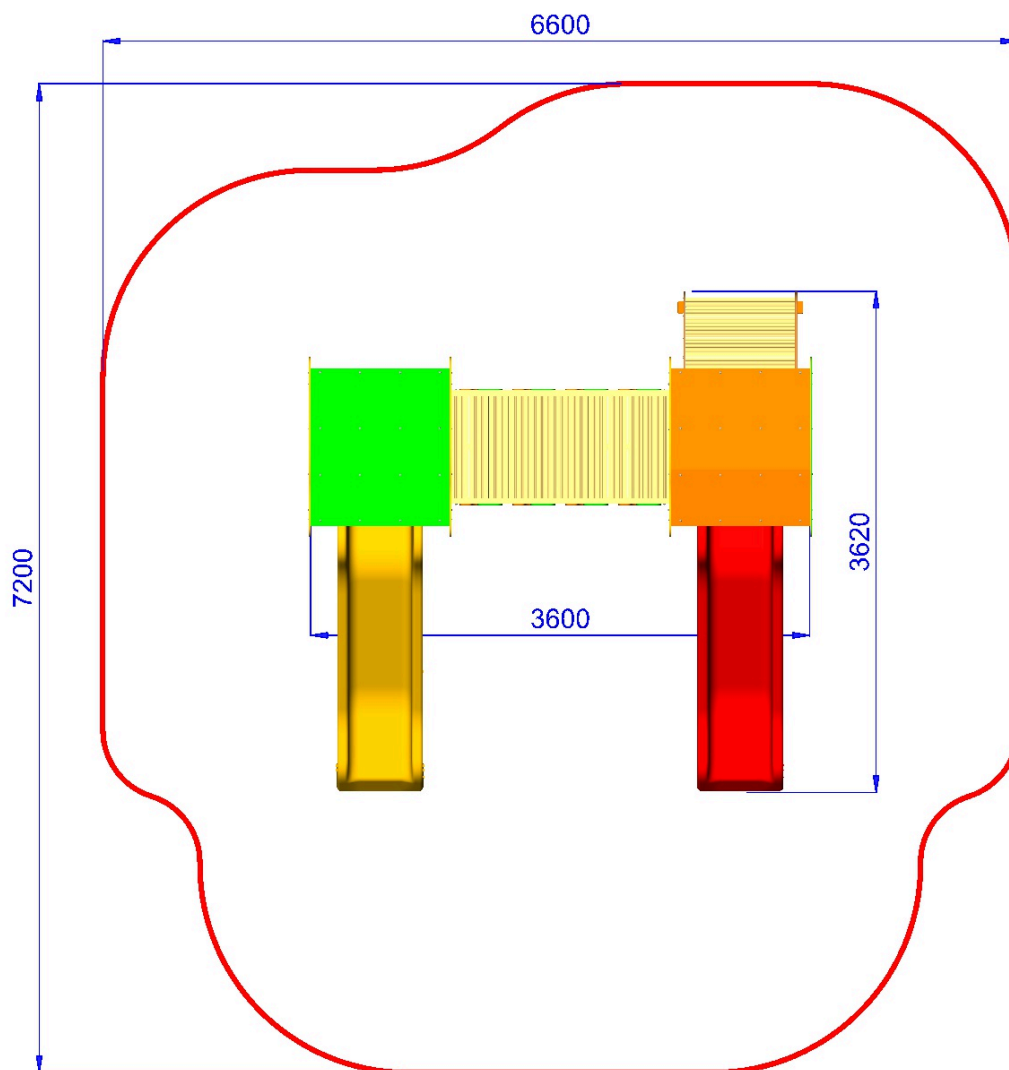

-Prima torre quadrata con tetto, pedana di partenza h. 95 cm., 2 pannelli di protezione realizzati in legno e polietilene, 1 scala con struttura portante in polietilene gradini in tavole di legno antisdrucchiolo, corrimano con balaustre di sicurezza in polietilene di vari colori, -1 Ponte fisso dritto, di collegamento alla seconda torretta, struttura realizzata con profili di legno lamellare sez. cm 7 x 9 e 4 x 9 piano di calpestio in tavole di legno con profilo antisdrucchiolo, corrimano in legno, con balaustre di sicurezza in polietilene di vari colori, collegamento con le pedane delle torrette mediante staffe ad L in acciaio inox, viteria zincata. -Seconda torre quadrata con tetto, pedana di partenza h. 95 cm., 2 pannelli di protezione realizzati in legno e polietilene, 1 scivolo in polietilene colorato di grosso spessore H. 95 cm, completo di barra di sicurezza in acciaio inox.

- Dimensioni 360 x 362 x h. 295 cm.
- Area di sicurezza 660 x 720 cm.
- Attrezzatura gioco rispondente alla EN 1176

P.M. MODIFICHE s.r.l.  
Via Amicizia 15 - 36027 Rosà (VI) - Italy  
CF / P.iva 02326230246

[myfun@pmmodifiche.it](mailto:myfun@pmmodifiche.it)  
[www.myfungiochi.it](http://www.myfungiochi.it)  
Tel +39 0424 219292

-  codice
-  altezza di caduta
-  area sicurezza
-  misure
-  pavimentazione

 *Area di Sicurezza 41.0mq*  
*Ingombro max 6.6x7.2 ml*

## DUE TORRI H 95-95 CON TETTI E SCIVOLI – LINEA CITY-MF917-C