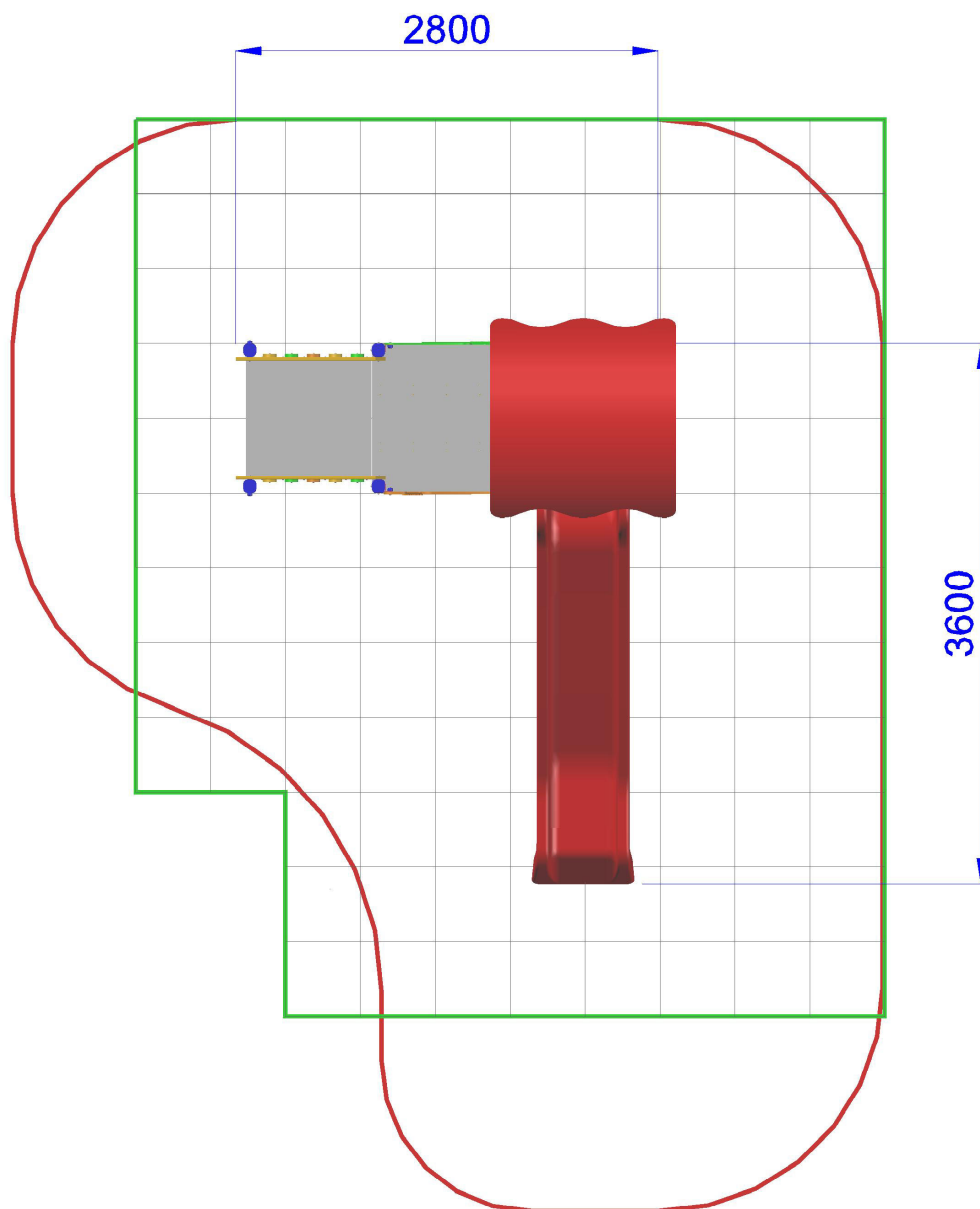

MF918 | h 95-145 | 730X580 cm | 28.5 mq

DUE TORRI H 95-145 SENZA PONTE CON SCIVOLO - LINEA CITY

Gioco per parco realizzato in legno di PINO lamellare tinta miele sezione cm 9 x 9, pedane di calpestio in tavole di pino con profilo antidrucciolo, pannelli laterali in polietilene colorato di adeguato spessore, tetto in polietilene, viteria zincata, staffe di fissaggio al suolo in acciaio zincato a caldo. Composto da:

-Prima torre quadrata, pedana di partenza h. 95 cm., 2 pannelli di protezione realizzati in legno e polietilene, 1 risalita con struttura composta da tavole di legno antidrucciolo, -Seconda torre quadrata, pedana di partenza h. 145 cm., 2 pannelli di protezione realizzati in legno e polietilene; 1 scivolo in polietilene colorato di grosso spessore H. 145 cm, completo di barra di sicurezza in acciaio inox.

- Dimensioni 360 x 280 x h. 330 cm.
- Area di sicurezza 730 x 580 cm.
- Attrezzatura gioco rispondente alla EN 1176

 **Area di Sicurezza 33.0mq**
5,8x7,3 ml

 **Pavimentazione Antitrauma**
Consigliata HIC.cm 145 (28.5mq)

DUE TORRI H 95-145 SENZA PONTE CON SCIVOLO - LINEA CITY-MF918

*Area di Sicurezza 33.0mq
5,8x7,3 ml*

*Pavimentazione Antitrauma
Consigliata HIC.cm 145 (28.5mq)*

DUE TORRI H 95-145 SENZA PONTE CON SCIVOLO - LINEA CITY-MF918