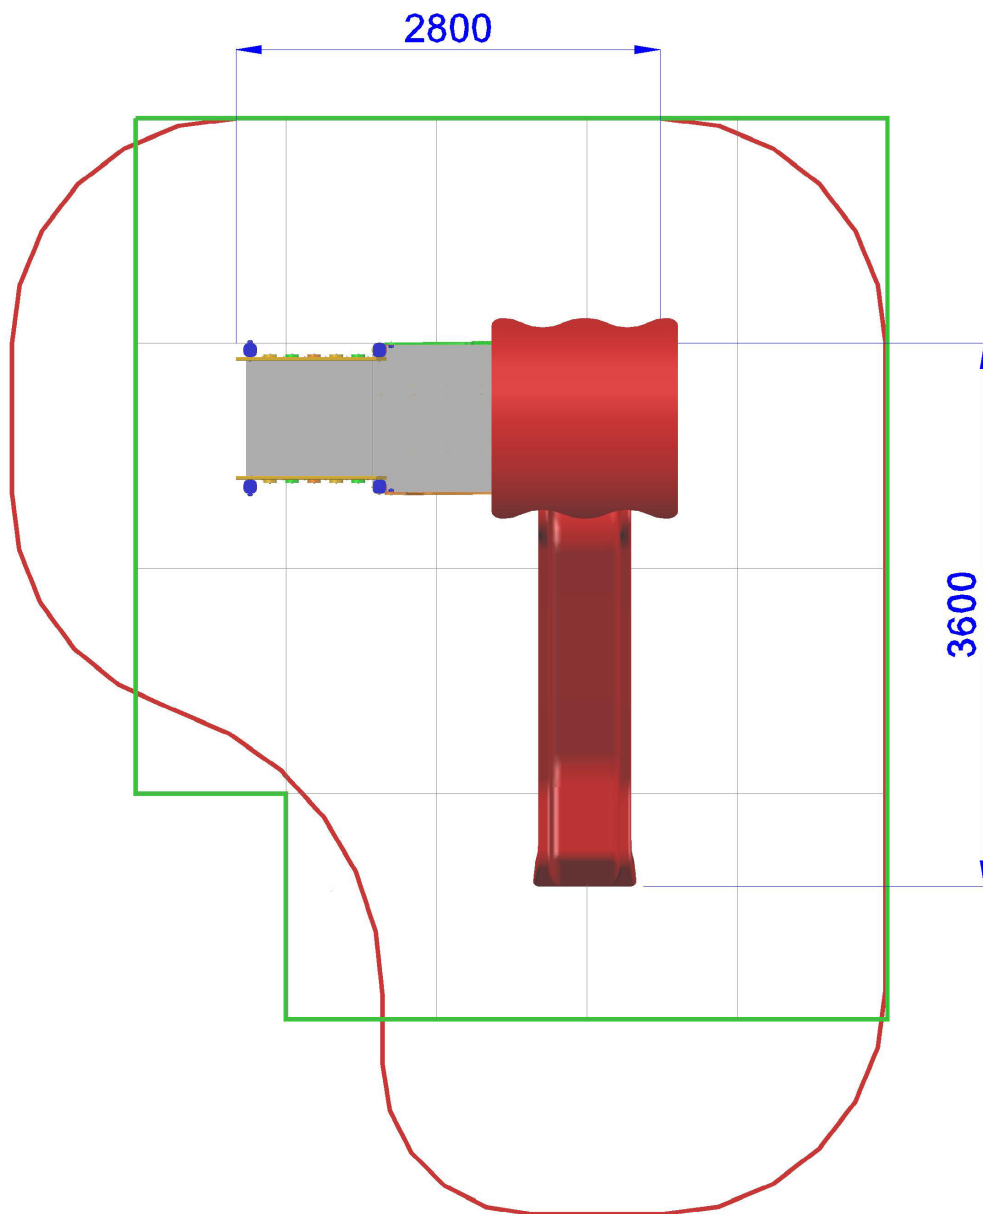

MF918 | h 95-145 | 730X580 cm | 28.5 mq

DUE TORRI H 95-145 SENZA PONTE CON SCIVOLO - LINEA CITY

Gioco per parco realizzato in legno di PINO lamellare tinta miele sezione cm 9 x 9, pedane di calpestio in tavole di pino con profilo antidrucciolo, pannelli laterali in polietilene colorato di adeguato spessore, tetto in polietilene, viteria zincata, staffe di fissaggio al suolo in acciaio zincato a caldo. Composto da:

-Prima torre quadrata, pedana di partenza h. 95 cm., 2 pannelli di protezione realizzati in legno e polietilene, 1 risalita con struttura composta da tavole di legno antidrucciolo, -Seconda torre quadrata, pedana di partenza h. 145 cm., 2 pannelli di protezione realizzati in legno e polietilene; 1 scivolo in polietilene colorato di grosso spessore H. 145 cm, completo di barra di sicurezza in acciaio inox.

- Dimensioni 360 x 280 x h. 330 cm.
- Area di sicurezza 730 x 580 cm.
- Attrezzatura gioco rispondente alla EN 1176

 **Area di Sicurezza 33.0mq**
5,8x7,3 ml

 **Pavimentazione Antitrauma**
Consigliata HIC.cm 145 (28.5mq)

DUE TORRI H 95-145 SENZA PONTE CON SCIVOLO - LINEA CITY-MF918

*Area di Sicurezza 33.0mq
5,8x7,3 ml*

*Pavimentazione Antitrauma
Consigliata HIC.cm 145 (28.5mq)*

DUE TORRI H 95-145 SENZA PONTE CON SCIVOLO - LINEA CITY-MF918