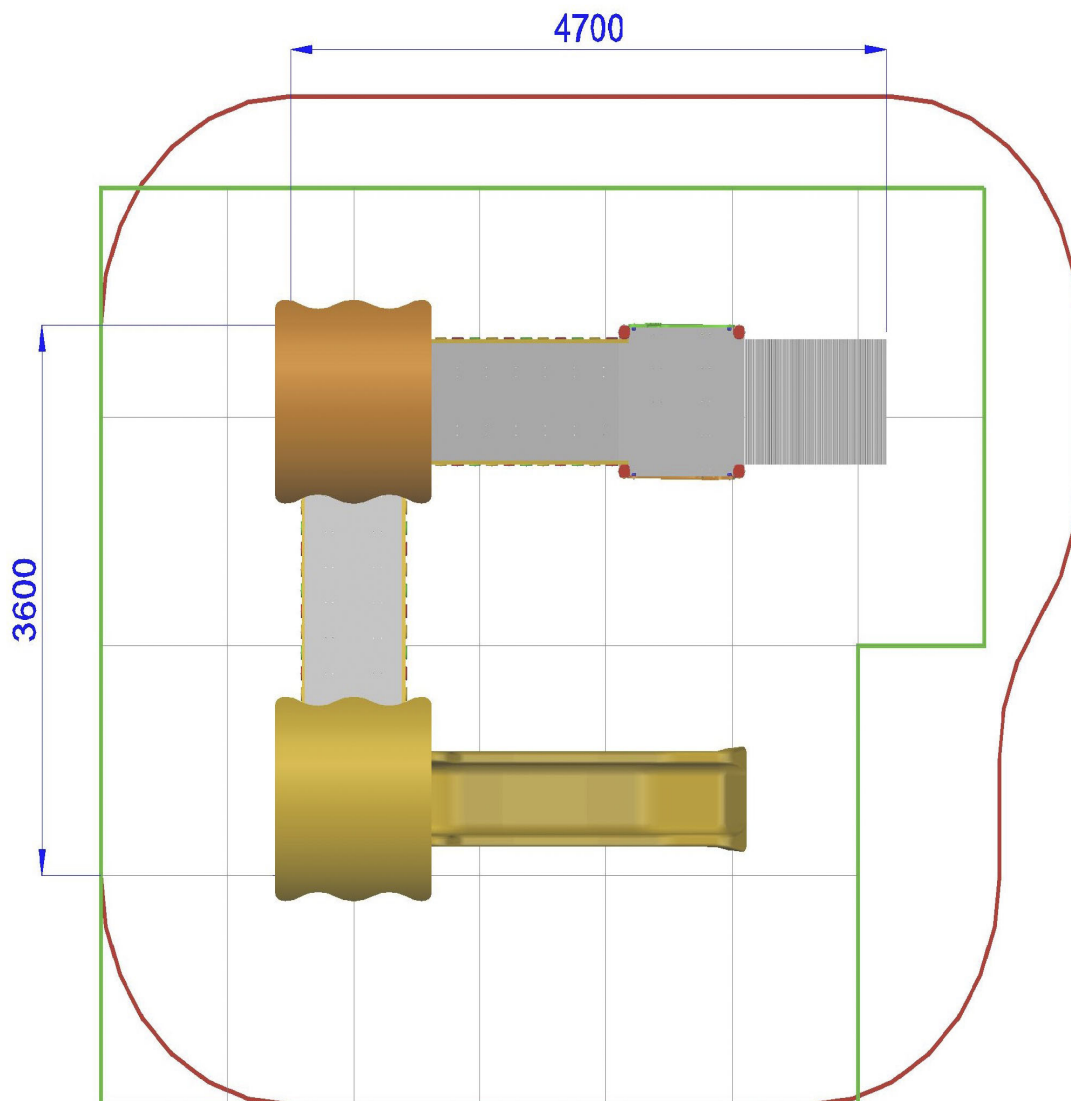

MF925 | h 45-95-145 | 780X660 cm | 39 mq

TRE TORRI H 45-95-145 CON SCIVOLO A TUBO - LINEA CITY

Gioco per parco realizzato in legno di PINO lamellare tinta miele sezione cm 9 x 9, pedane di calpestio in tavole di pino con profilo antisdrucchiolo, pannelli laterali in polietilene colorato di adeguato spessore, tetto in polietilene, viteria zincata, staffe di fissaggio al suolo in acciaio zincato a caldo. Composto da:

-Prima torre quadrata, pedana di partenza h. 45 cm., 2 pannelli di protezione realizzati in legno e polietilene, 1 rampa con struttura composta da tavole di legno antisdrucchiolo, - 1 Ponte fisso obliquo di collegamento alla seconda torretta, struttura realizzata con profili lamellari di pino sez. cm 7 x 9 e 4 x 9 piano di calpestio in tavole di legno con profilo antisdrucchiolo, corrimano in legno, con balaustre di sicurezza in polietilene di vari colori, collegamento con le pedane delle torrette mediante staffe ad L in acciaio inox, viteria zincata. -Seconda torre quadrata, pedana di partenza h. 95 cm., 2 pannelli di protezione realizzati in legno e polietilene. Terza torre quadrata pedana di partenza h. 145 cm., 2 pannelli di protezione realizzati in legno e polietilene, 1 scivolo a Tubo in polietilene colorato di grosso spessore H. 145 cm.

- Dimensioni 470 x 360 x h. 330 cm.
- Area di sicurezza 780 x 660 cm.
- Attrezzatura gioco rispondente alla EN 1176

 Area di Sicurezza 47.0mq
Ingombro max 6.6x7.8 ml

 Pavimentazione Antitrauma
Consigliata HIC.cm 145 (39.0mq)

TRE TORRI H 45-95-145 CON SCIVOLO A TUBO - LINEA CITY-MF925

 **Area di Sicurezza 47.0mq**
6.6x7.8 ml

 **Pavimentazione Antitrauma**
Consigliata HIC.cm 145 (39.0mq)

TRE TORRI H 45-95-145 CON SCIVOLO A TUBO - LINEA CITY-MF925