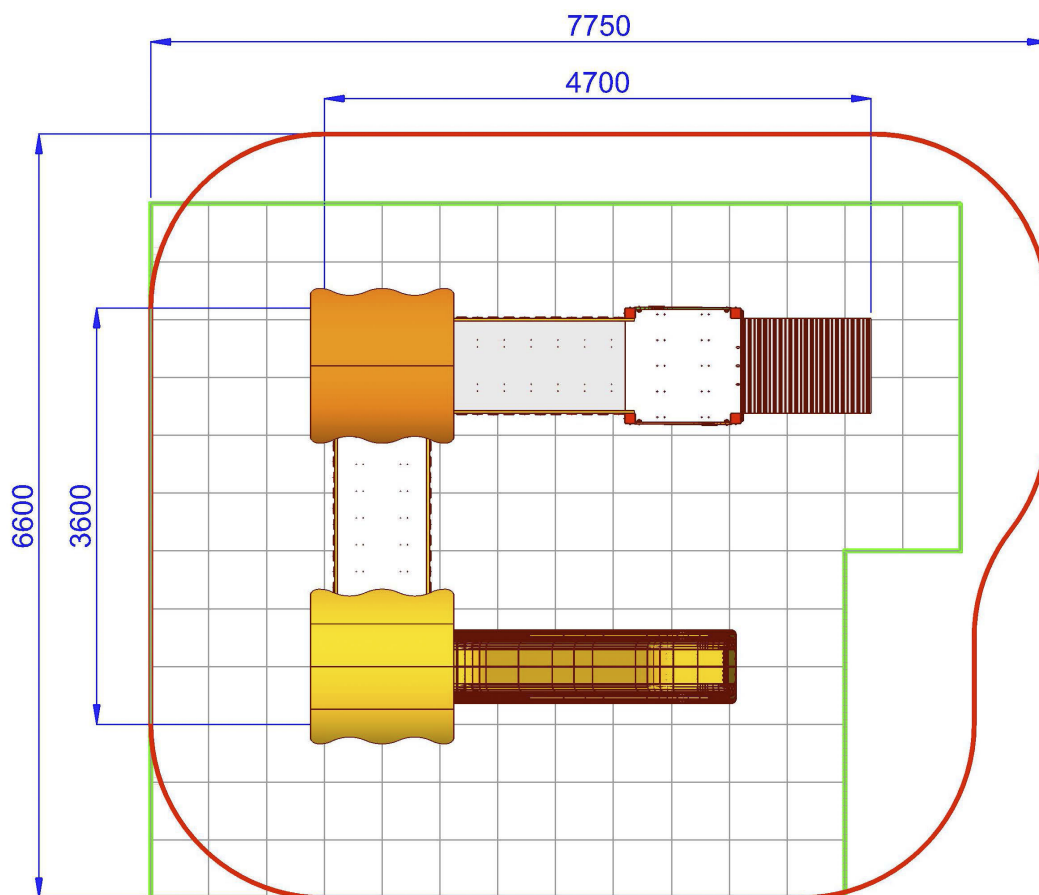

MF925 | h 45-95-145 | 780X660 cm | 39 mq

TRE TORRI H 45-95-145 CON SCIVOLO A TUBO - LINEA CITY

Gioco per parco realizzato in legno di PINO lamellare tinta miele sezione cm 9 x 9, pedane di calpestio in tavole di pino con profilo antisdrucchiolo, pannelli laterali in polietilene colorato di adeguato spessore, tetto in polietilene, viteria zincata, staffe di fissaggio al suolo in acciaio zincato a caldo. Composto da:

-Prima torre quadrata, pedana di partenza h. 45 cm., 2 pannelli di protezione realizzati in legno e polietilene, 1 rampa con struttura composta da tavole di legno antisdrucchiolo, - 1 Ponte fisso obliquo di collegamento alla seconda torretta, struttura realizzata con profili lamellari di pino sez. cm 7 x 9 e 4 x 9 piano di calpestio in tavole di legno con profilo antisdrucchiolo, corrimano in legno, con balaustre di sicurezza in polietilene di vari colori, collegamento con le pedane delle torrette mediante staffe ad L in acciaio inox, viteria zincata. -Seconda torre quadrata, pedana di partenza h. 95 cm., 2 pannelli di protezione realizzati in legno e polietilene. Terza torre quadrata pedana di partenza h. 145 cm., 2 pannelli di protezione realizzati in legno e polietilene, 1 scivolo a Tubo in polietilene colorato di grosso spessore H. 145 cm.

- Dimensioni 470 x 360 x h. 330 cm.
- Area di sicurezza 780 x 660 cm.
- Attrezzatura gioco rispondente alla EN 1176

 Area di Sicurezza 47.0mq
Ingombro max 6.6x7.8 ml

 Pavimentazione Antitrauma
Consigliata HIC.cm 145 (39.0mq)

TRE TORRI H 45-95-145 CON SCIVOLO A TUBO - LINEA CITY-MF925

 **Area di Sicurezza 47.0mq**
6.6x7.8 ml

 **Pavimentazione Antitrauma**
Consigliata HIC.cm 145 (39.0mq)

TRE TORRI H 45-95-145 CON SCIVOLO A TUBO - LINEA CITY-MF925