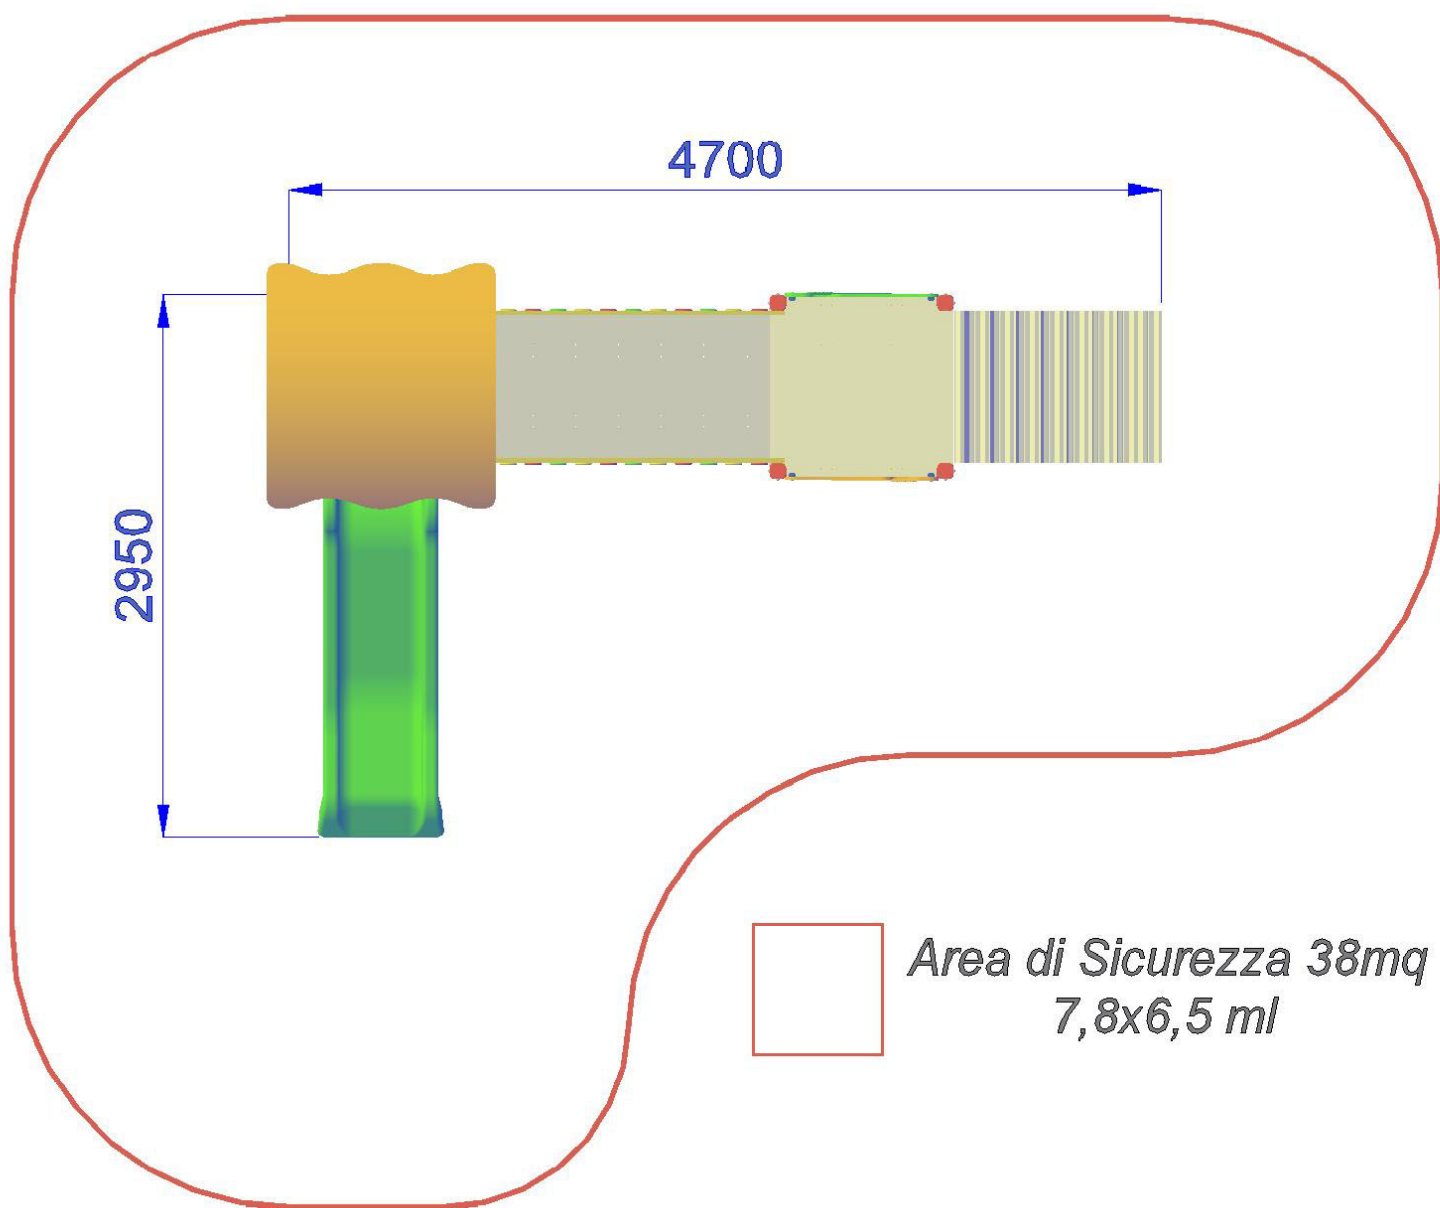

MF926 | h 95 | 780X650 cm

DUE TORRI H 45-95 CON TETTO E SCIVOLO - LINEA CITY

Gioco per parco realizzato in legno di PINO lamellare tinta miele sezione cm 9 x 9, pedane di calpestio in tavole di pino con profilo antisdrucchio, pannelli laterali in polietilene colorato di adeguato spessore, tetto in polietilene, viteria zincata, staffe di fissaggio al suolo in acciaio zincato a caldo. Composto da:

-Prima torre quadrata, pedana di partenza h. 45 cm., 2 pannelli di protezione realizzati in legno e polietilene, 1 rampa con struttura composta da tavole di legno antisdrucchio, -1 Ponte fisso obliquo di collegamento alla seconda torretta, struttura realizzata con profili lamellari di legno sez. cm 7 x 9 e 4 x 9 piano di calpestio in tavole di legno con profilo antisdrucchio, corrimano in legno, con balauste di sicurezza in polietilene di vari colori, collegamento con le pedane delle torrette mediante staffe ad L in acciaio inox, viteria zincata. -Seconda torre quadrata, pedana di partenza h. 95 cm., 2 pannelli di protezione realizzati in legno e polietilene; 1 scivolo in polietilene colorato di grosso spessore H. 95 cm, completo di barra di sicurezza in acciaio inox.

- Dimensioni 470 x 295 x h. 280 cm.
- Area di sicurezza 780 x 650 cm.
- Attrezzatura gioco rispondente alla EN 1176

DUE TORRI H 45-95 CON TETTO E SCIVOLO - LINEA CITY-MF926