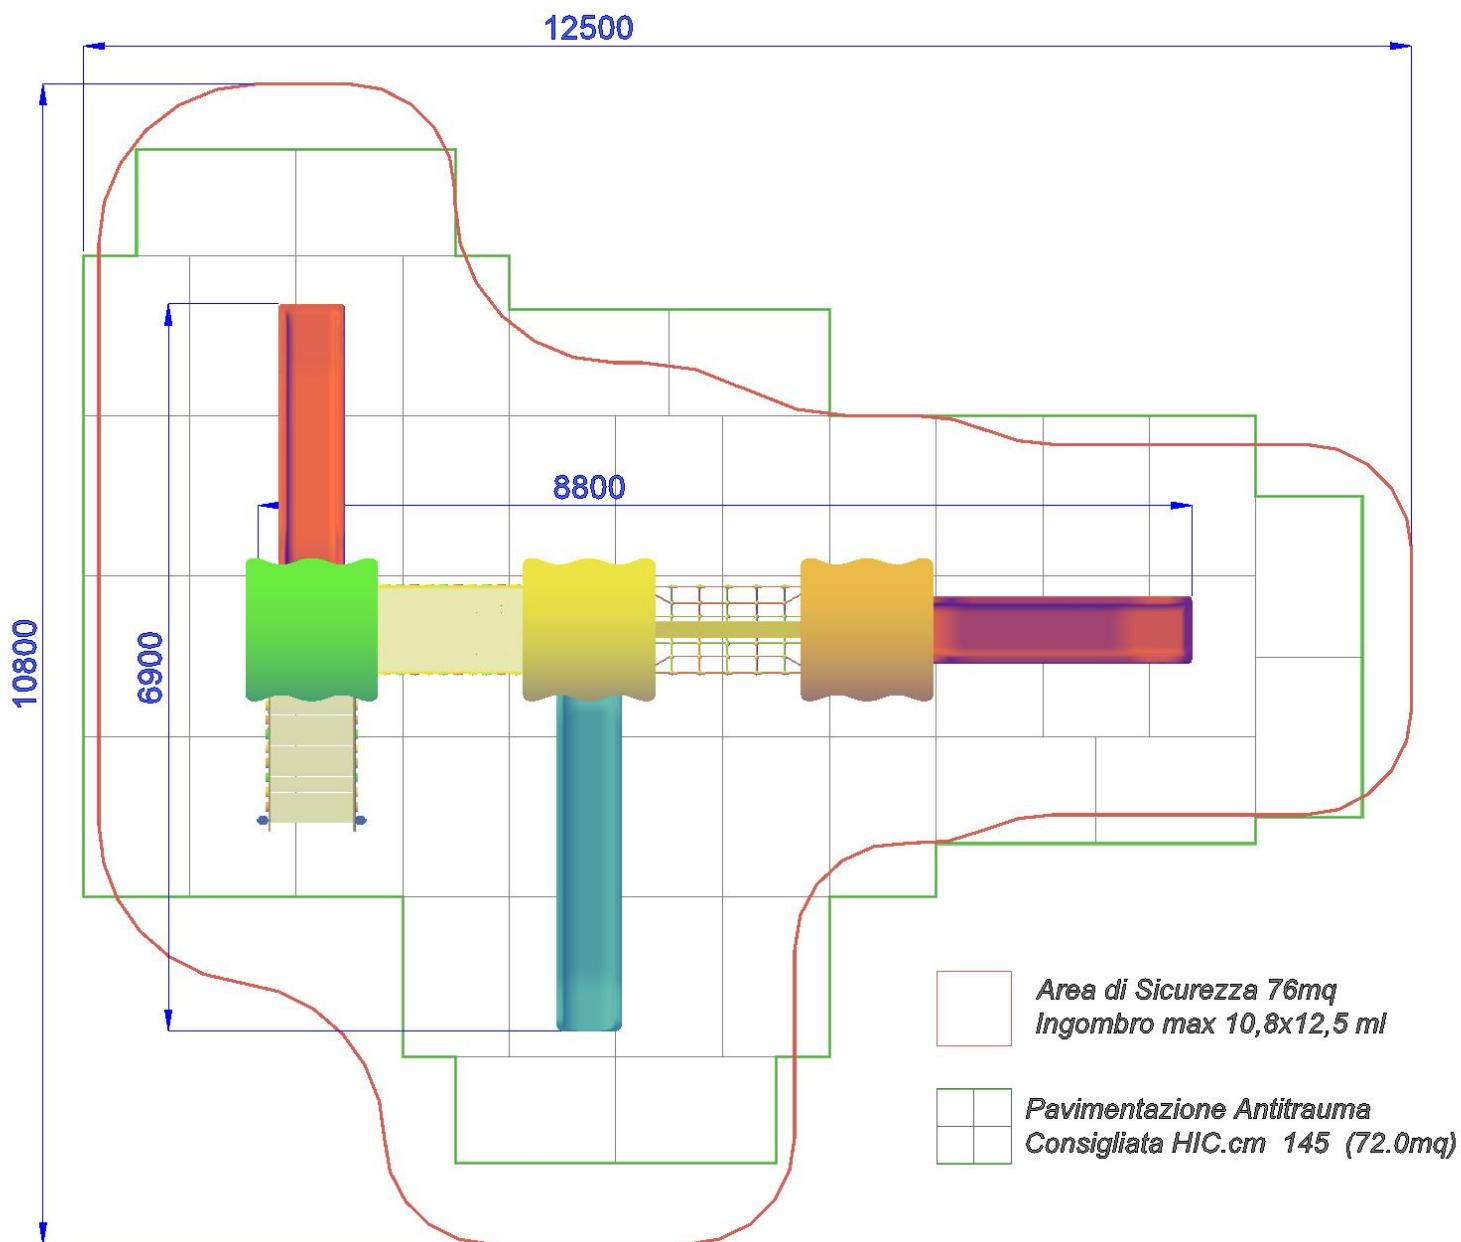

- Prima torre quadrata con tetto, pedana di partenza h. 145 cm., 1 pannello di protezione realizzato in legno e polietilene, 1 scala con struttura portante in polietilene gradini in tavole di legno antisdrucchiolo, corrimano con balaustre di sicurezza in polietilene di vari colori h. 145 cm, 1 scivolo in polietilene colorato H. 145 cm, completo di barra di sicurezza in acciaio inox. -1 Ponte fisso inclinato, -Seconda torre quadrata con tetto, pedana di partenza h. 195 cm., 1 pannello di protezione realizzato in legno e polietilene, 1 scivolo in polietilene colorato di grosso spessore H. 195 cm, - 1 Ponte Tibetano inclinato, di collegamento con la terza torretta, realizzato con corde aventi trefoli in acciaio e rivestimento in polipropilene colorato ad alta resistenza diam. mm. 18, -Terza torre quadrata con tetto, pedana di partenza h. 145 cm., 2 pannelli di protezione realizzati in legno e polietilene, 1 scivolo in polietilene colorato H. 145 cm, completo di barra di sicurezza in acciaio inox,

- Dimensioni 880 x 690 x h. 395 cm.
- Area di sicurezza 1250 x 1080 cm.
- Attrezzatura gioco rispondente alla EN 1176

P.M. MODIFICHE s.r.l.  
Via Amicizia 15 - 36027 Rosà (VI) - Italy  
CF / P.iva 02326230246

[myfun@pmmmodifiche.it](mailto:myfun@pmmmodifiche.it)  
[www.myfungiochi.it](http://www.myfungiochi.it)  
Tel +39 0424 219292

-  codice
-  altezza di caduta
-  area sicurezza
-  misure
-  pavimentazione

## TRE TORRI H. 145-195-145 -MF931