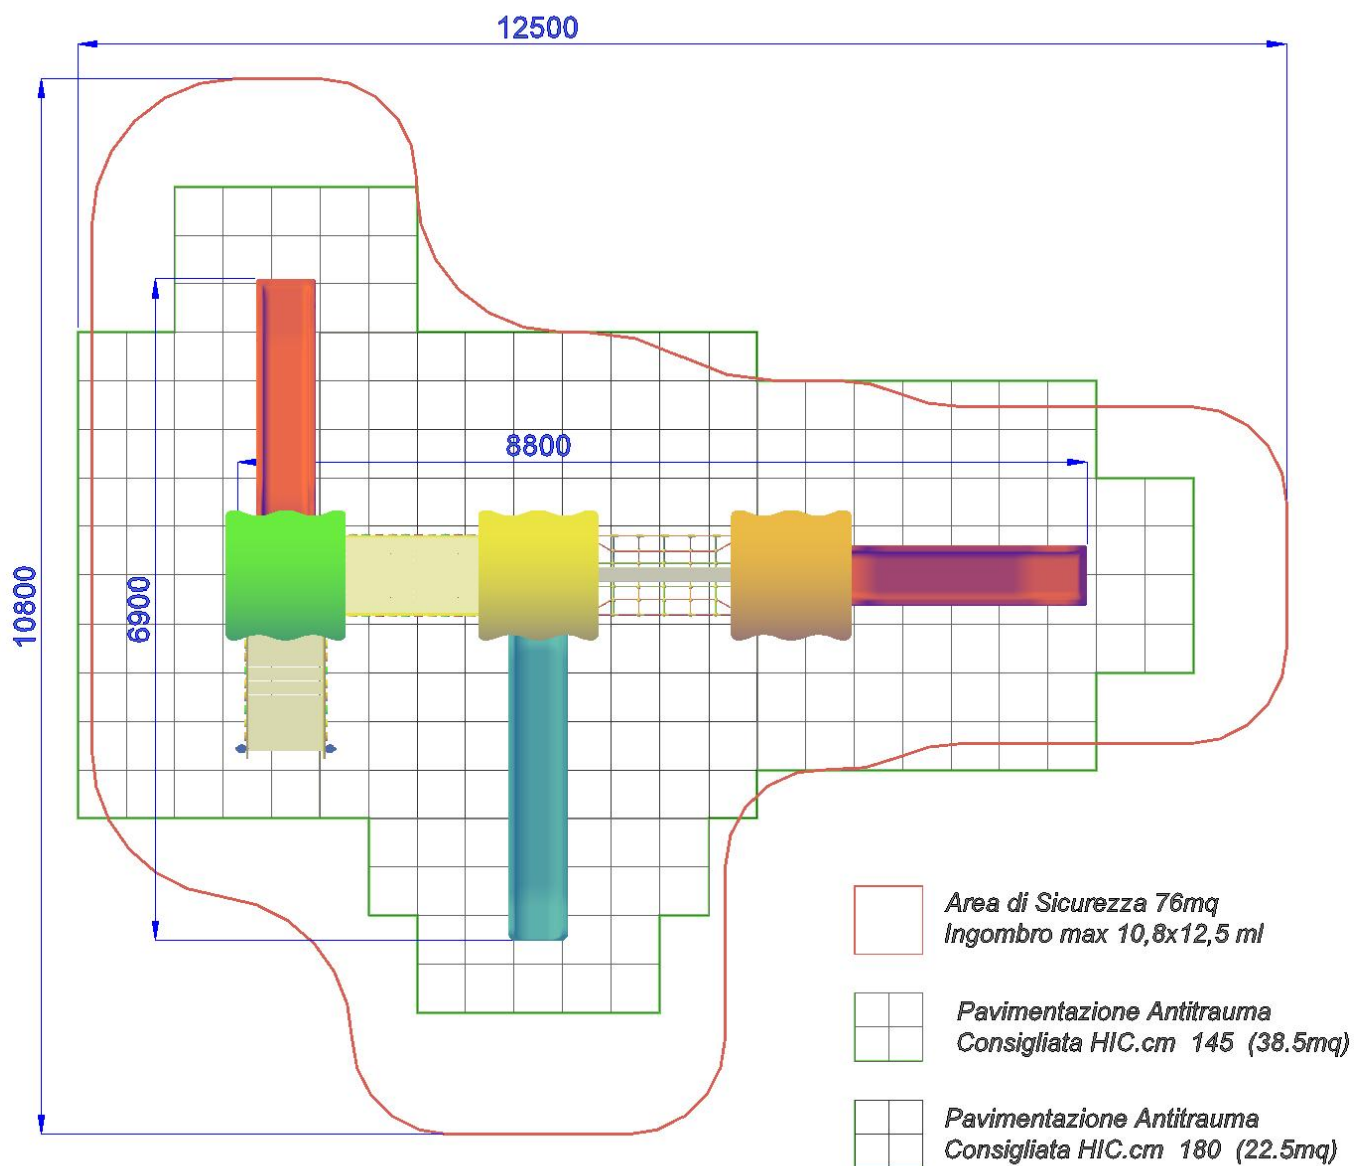

## TRE TORRI H. 145-195-145

**Gioco per parco realizzato in legno di PINO lamellare tinta miele sezione cm 9 x 9, pedane di calpestio in tavole di pino con profilo antisdrucchiolo, profili di contenimento pedana in acciaio zincato e verniciato a forno, pannelli laterali realizzati in legno di pino sp. cm 7 x 4 pannelli in polietilene colorato di adeguato spessore mm15, tetto realizzato in polietilene colorato di adeguato spessore su telaio curvo di pino lamellare, viteria zincata, staffe di fissaggio al suolo in acciaio zincato a caldo. Composto da:**

- Prima torre quadrata con tetto, pedana di partenza h. 145 cm., 1 pannello di protezione realizzato in legno e polietilene, 1 scala con struttura portante in polietilene gradini in tavole di legno antisdrucchiolo, corrimano con balaustre di sicurezza in polietilene di vari colori h. 145 cm, 1 scivolo in polietilene colorato H. 145 cm, completo di barra di sicurezza in acciaio inox. -1 Ponte fisso inclinato, -Seconda torre quadrata con tetto, pedana di partenza h. 195 cm., 1 pannello di protezione realizzato in legno e polietilene, 1 scivolo in polietilene colorato di grosso spessore H. 195 cm, - 1 Ponte Tibetano inclinato, di collegamento con la terza torretta, realizzato con corde aventi trefoli in acciaio e rivestimento in polipropilene colorato ad alta resistenza diam. mm. 18, -Terza torre quadrata con tetto, pedana di partenza h. 145 cm., 2 pannelli di protezione realizzati in legno e polietilene, 1 scivolo in polietilene colorato H. 145 cm, completo di barra di sicurezza in acciaio inox,

- Dimensioni 880 x 690 x h. 395 cm.
- Area di sicurezza 1250 x 1080 cm.
- Attrezzatura gioco rispondente alla EN 1176

P.M. MODIFICHE s.r.l.  
Via Amicizia 15 - 36027 Rosà (VI) - Italy  
CF / P.iva 02326230246

## TRE TORRI H. 145-195-145 -MF931