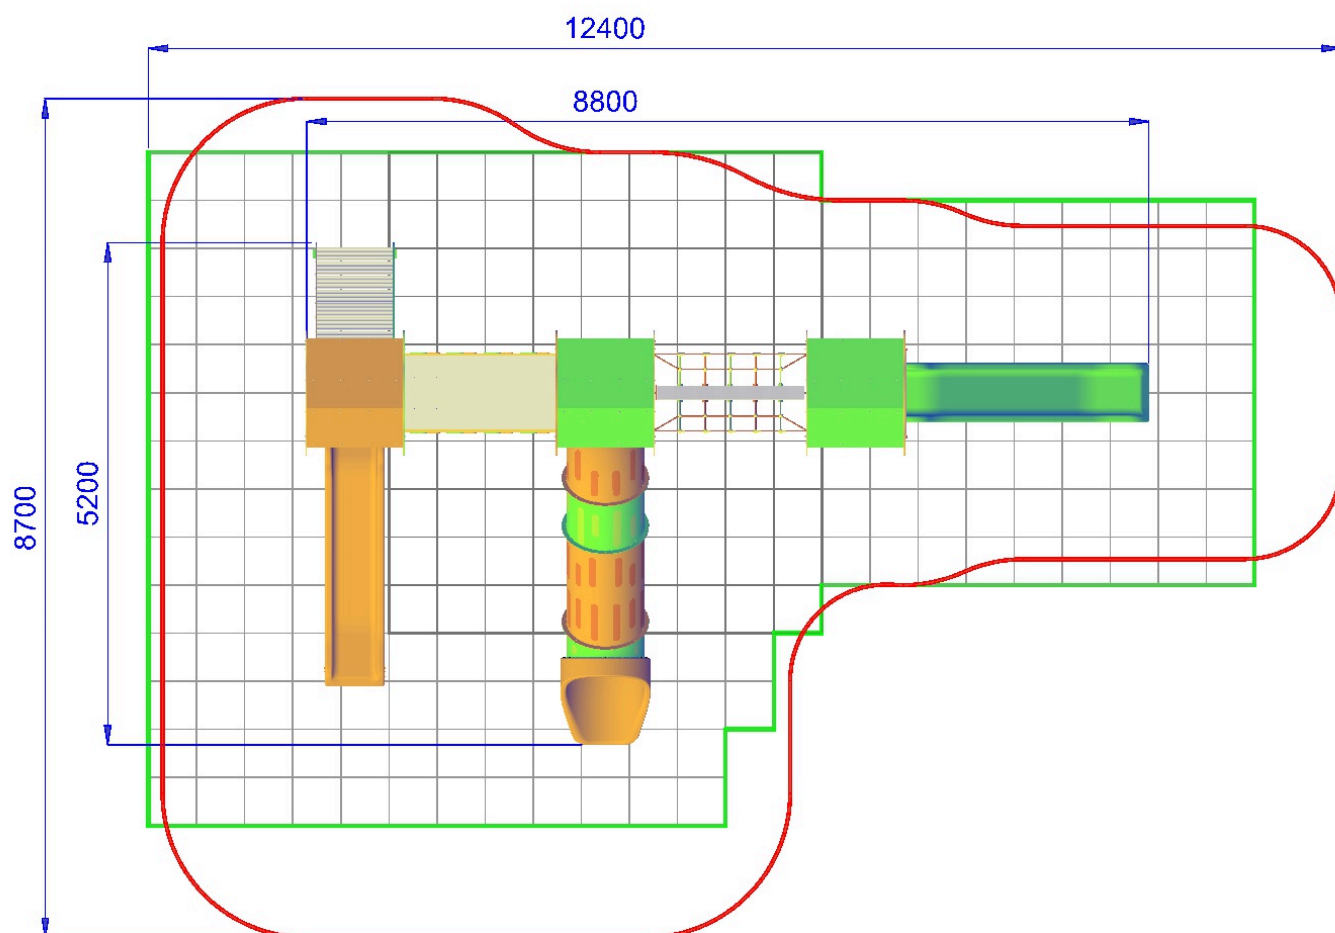

1 Ponte fisso inclinato, di collegamento con la seconda torretta, struttura realizzata con profili di legno lamellare sez. cm 7 x 9 e 4 x 9 piano di calpestio in tavole di legno con profilo antisdrucchiolo, corrimano in legno, con balaustre di sicurezza in polietilene di vari colori. Seconda torre quadrata con tetto, pedana di partenza h. 195 cm., 1 pannello di protezione in polietilene, 1 scivolo a tubo in polietilene colorato di grosso spessore h. 195 cm. 1 Ponte Tibetano inclinato, di collegamento con la terza torretta, realizzato con corde aventi trefoli in acciaio e rivestimento in polipropilene colorato ad alta resistenza diam. mm. 18, gli incroci verranno realizzati mediante speciali sfere in materiale plastico colorato ad alta resistenza, il tutto fissato ad un trave in legno. Terza torre quadrata con tetto, pedana di partenza h. 145 cm., 2 pannelli di protezione in polietilene, 1 scivolo dritto in polietilene h. 145 cm, completo di barra di sicurezza in acciaio inox.

- Dimensioni 880 x 520 x h. 395 cm.
- Area di sicurezza 1240 x 870 cm.
- Attrezzatura gioco rispondente alla EN 1176

P.M. MODIFICHE s.r.l.
Via Amicizia 15 - 36027 Rosà (VI) - Italy
CF / P.iva 02326230246

myfun@pmmodifiche.it
www.myfungiochi.it
Tel +39 0424 219292

- ☐ codice
- ☐ altezza di caduta
- ☐ area sicurezza
- ☐ misure
- ☐ pavimentazione

 Area di Sicurezza 75mq
Ingombro max 8,7x12,4 ml

 Pavimentazione Antitrauma
Consigliata HIC.cm 145 (43.0mq)