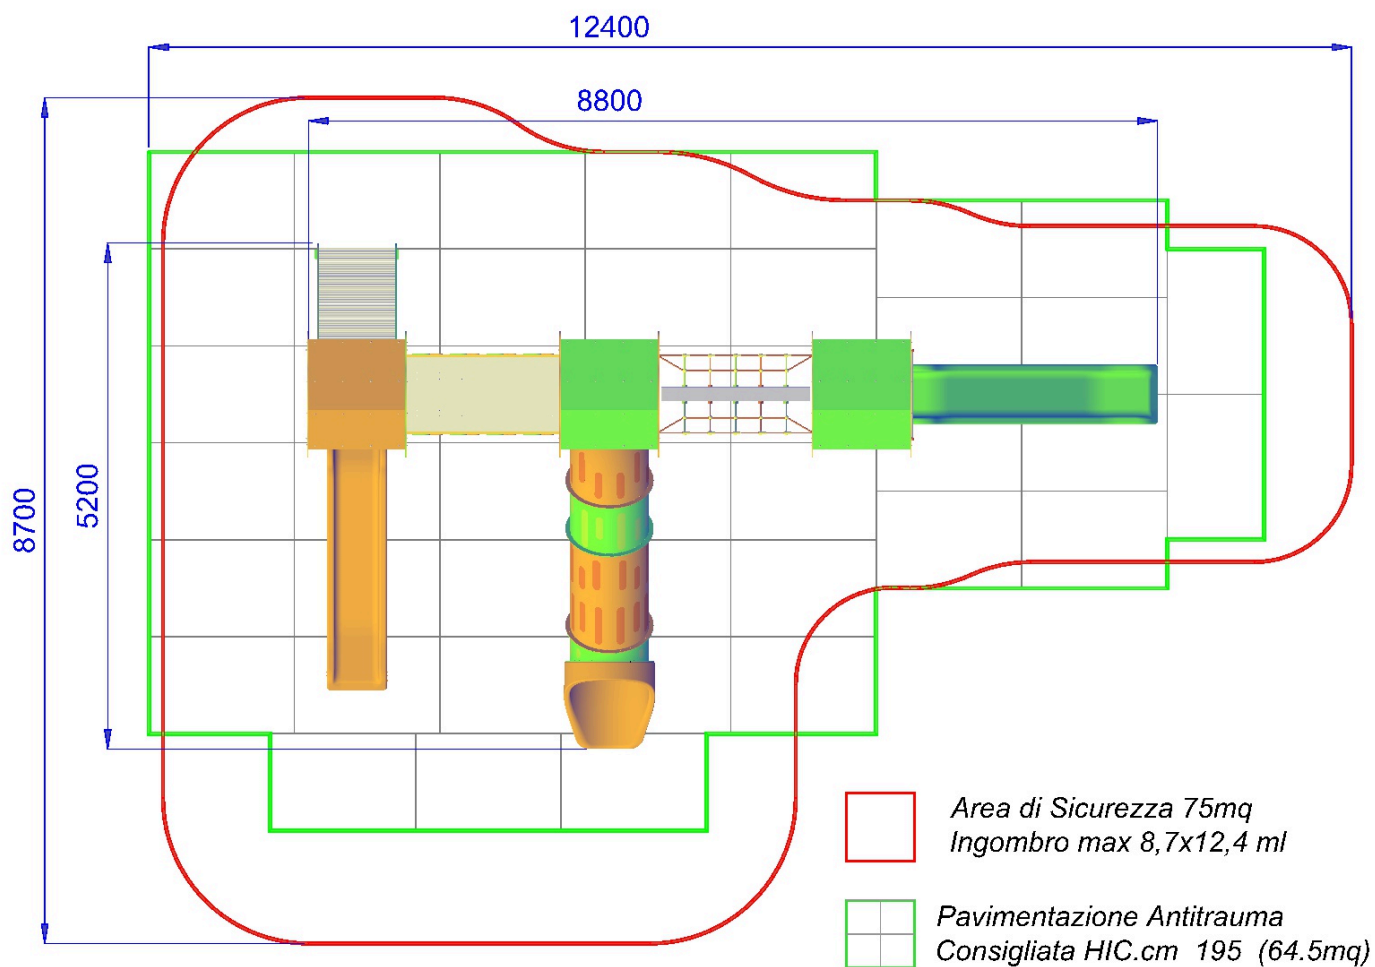

1 Ponte fisso inclinato, di collegamento con la seconda torretta, struttura realizzata con profili di legno lamellare sez. cm 7 x 9 e 4 x 9 piano di calpestio in tavole di legno con profilo antisdrucchiolo, corrimano in legno, con balaustre di sicurezza in polietilene di vari colori. Seconda torre quadrata con tetto, pedana di partenza h. 195 cm., 1 pannello di protezione in polietilene, 1 scivolo a tubo in polietilene colorato di grosso spessore h. 195 cm. 1 Ponte Tibetano inclinato, di collegamento con la terza torretta, realizzato con corde aventi trefoli in acciaio e rivestimento in polipropilene colorato ad alta resistenza diam. mm. 18, gli incroci verranno realizzati mediante speciali sfere in materiale plastico colorato ad alta resistenza, il tutto fissato ad un trave in legno. Terza torre quadrata con tetto, pedana di partenza h. 145 cm., 2 pannelli di protezione in polietilene, 1 scivolo dritto in polietilene h. 145 cm, completo di barra di sicurezza in acciaio inox.

- Dimensioni 880 x 520 x h. 395 cm.
- Area di sicurezza 1240 x 870 cm.
- Attrezzatura gioco rispondente alla EN 1176

P.M. MODIFICHE s.r.l.
Via Amicizia 15 - 36027 Rosà (VI) - Italy
CF / P.iva 02326230246

 Pavimentazione Antitrauma
Consigliata HIC.cm 195 (22.5mq)

TRE TORRI H. 145-195-145 - LINEA CITY-MF932

P.M. MODIFICHE s.r.l.
Via Amicizia 15 - 36027 Rosà (VI) - Italy
CF / P.iva 02326230246

myfun@pmmodifiche.it
www.myfungiochi.it
Tel +39 0424 219292

-  codice
-  altezza di caduta
-  area sicurezza
-  misure
-  pavimentazione

TRE TORRI H. 145-195-145 - LINEA CITY-MF932