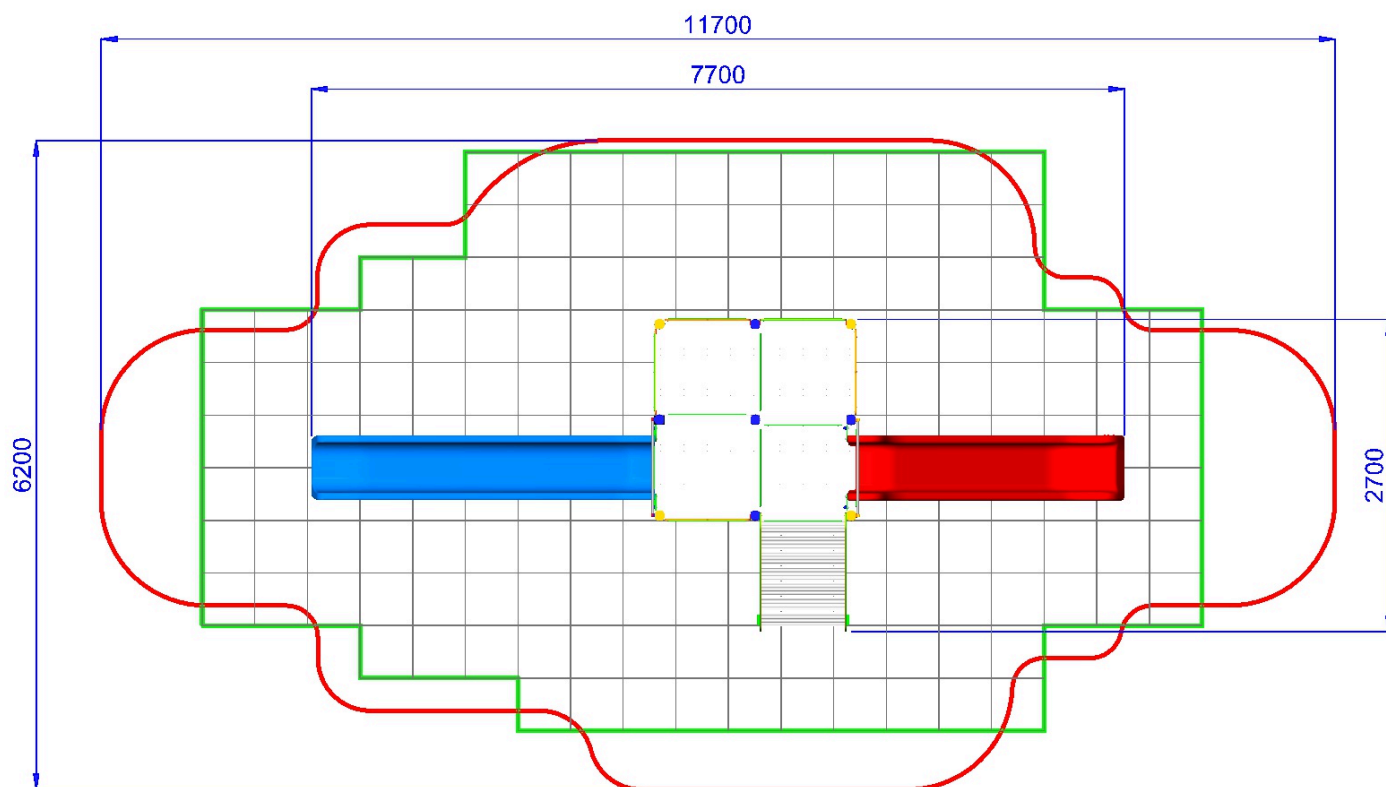

MF940 | h 145-162-178-195 | 1170X620 cm | 43 mq

QUATTRO TORRI SENZA PONTI CON FIORI - LINEA CITY

Gioco per parco realizzato in legno di PINO lamellare tinta miele sezione cm 9 x 9, pedane di calpestio in tavole di pino con profilo antisdrucchiolo, profili di contenimento pedane in acciaio zincato e verniciato a polveri, pannelli laterali in polietilene colorato di adeguato spessore, viteria zincata. Composto da:

4 torri quadrate senza tetto, 4 pedane di varie altezze (partenza primo scivolo h. 145 cm., intermedie h. 162 e h. 179, partenza secondo scivolo h. 195 cm), 1 scivolo in polietilene colorato h.145 cm. con barra di sicurezza in acciaio inox e 1 scivolo a Tubo in polietilene colorato h.195 cm. 1 scala h 145 con struttura portante in polietilene gradini in tavole di legno antisdrucchiolo, corrimano con balaustre di sicurezza in polietilene di vari colori zincata / inox, staffe di fissaggio al suolo zincate, N.4 fiori in polietilene, N.3 pannelli laterali di protezione in polietilene colorato con oblo'.

- Dimensioni 770 x 270 x h. 380 cm.
- Area di sicurezza 1170 x 620 cm.
- Attrezzatura gioco rispondente alla EN 1176

 Area di Sicurezza 51.0mq
Ingombro max 6,2x11,7 ml

 Pavimentazione Antitrauma
Consigliata HIC.cm 195 (43.0mq)

 Area di Sicurezza 51.0mq
Ingombro max 6,2x11,7 ml

 Pavimentazione Antitrauma
Consigliata H1C.cm 195 (45.0mq)

QUATTRO TORRI SENZA PONTI CON FIORI - LINEA CITY-MF940

P.M. MODIFICHE s.r.l.
Via Amicizia 15 - 36027 Rosà (VI) - Italy
CF / P.iva 02326230246