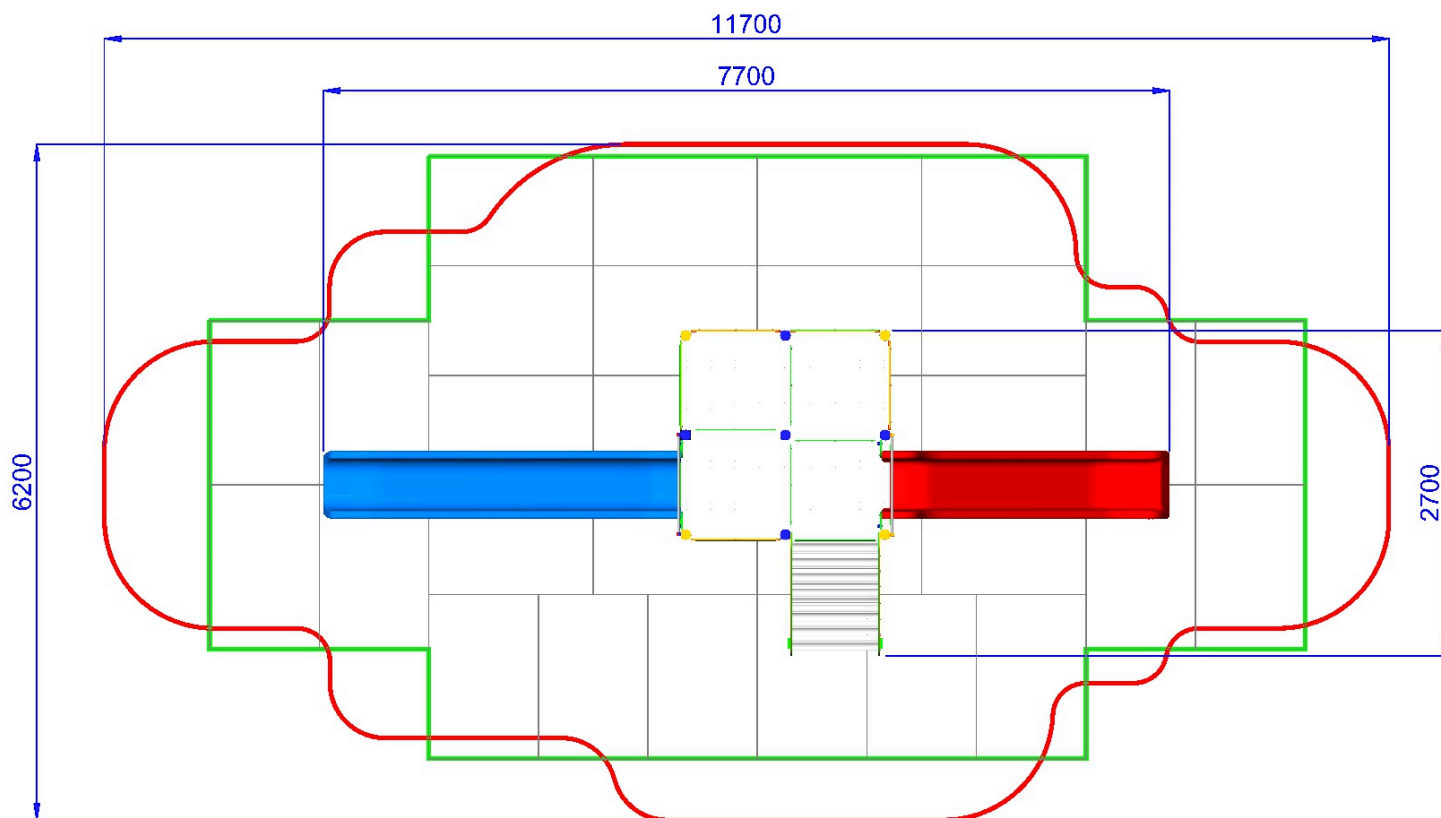

4 torri quadrate senza tetto, 4 pedane di varie altezze (partenza primo scivolo h. 145 cm., intermedie h. 162 e h. 179, partenza secondo scivolo h. 195 cm), 1 scivolo in polietilene colorato h.145 cm. con barra di sicurezza in acciaio inox e 1 scivolo a Tubo in polietilene colorato h.195 cm. 1 scala h 145 con struttura portante in polietilene gradini in tavole di legno antisdrucchiolo, corrimano con balaustre di sicurezza in polietilene di vari colori zincata / inox, staffe di fissaggio al suolo zincate, N.4 fiori in polietilene, N.3 pannelli laterali di protezione in polietilene colorato con oblo'.

- Dimensioni 770 x 270 x h. 380 cm.
- Area di sicurezza 1170 x 620 cm.
- Attrezzatura gioco rispondente alla EN 1176

 Area di Sicurezza 51.0mq
Ingombro max 6,2x11,7 ml

 Pavimentazione Antitrauma
Consigliata HIC.cm 195 (43.0mq)

QUATTRO TORRI SENZA PONTI CON FIORI - LINEA CITY-MF940

P.M. MODIFICHE s.r.l.
Via Amicizia 15 - 36027 Rosà (VI) - Italy
CF / P.iva 02326230246

myfun@pmmodifiche.it
www.myfungiochi.it
Tel +39 0424 219292

-  codice
-  altezza di caduta
-  area sicurezza
-  misure
-  pavimentazione

 Area di Sicurezza 51.0mq
Ingombro max 6,2x11,7 ml

 Pavimentazione Antitrauma
Consigliata H1C.cm 195 (45.0mq)

QUATTRO TORRI SENZA PONTI CON FIORI - LINEA CITY-MF940

P.M. MODIFICHE s.r.l.
Via Amicizia 15 - 36027 Rosà (VI) - Italy
CF / P.iva 02326230246