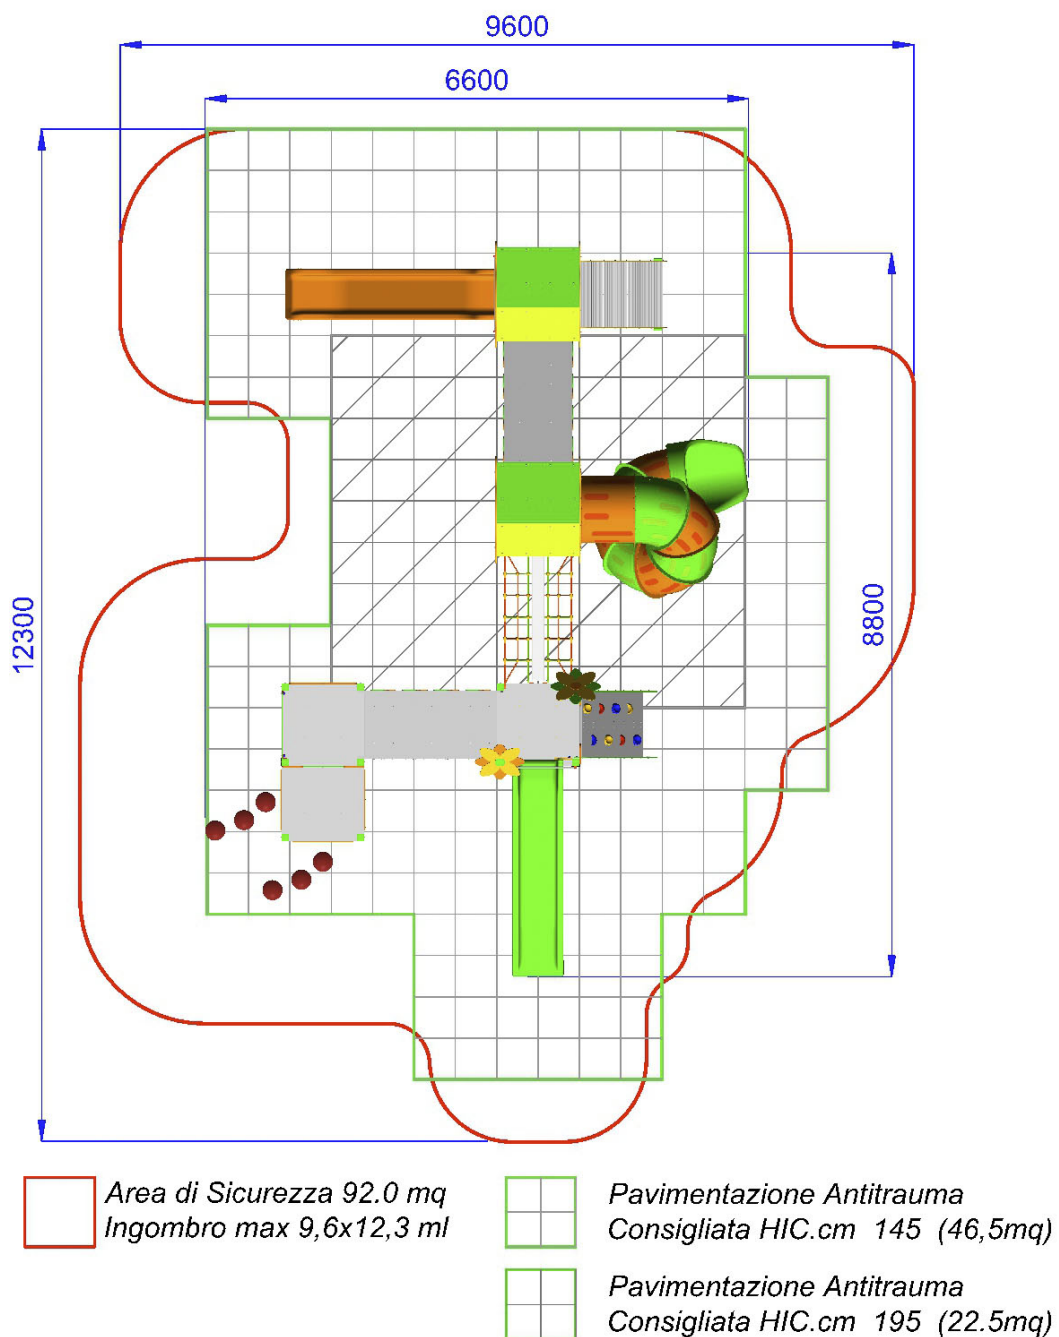

## QUATTRO TORRI H. 95-145-195-145 - LINEA CITY

Gioco per parco composto da: - 4 Torri H. 95-145-195-145 con travi portanti in legno di PINO lamellare tinta miele sezione cm 9 x 9, pedane di calpestio in tavole di pino con profilo antisdrucchiolo, profili di contenimento pedana in acciaio zincato e verniciato a forno, pannelli laterali e tetti realizzati in polietilene colorato di adeguato spessore, viteria zincata, staffe di fissaggio al suolo in acciaio zincato a caldo. - 2 Ponti fissi inclinati di collegamento con struttura realizzata con profili di legno lamellare sez. cm 7 x 9 e 4 x 9, piano di calpestio in tavole di legno con profilo antisdrucchiolo, corrimano in legno, balaustre di sicurezza in polietilene di vari colori. - 1 Ponte Tibetano inclinato, realizzato con corde aventi trefoli in acciaio e rivestimento in polipropilene colorato ad alta resistenza diam. mm. 18.

- 2 scivoli dritti in polietilene colorato H. 145 cm, completi di barra di sicurezza in acciaio inox. - 1 scivolo a Tubo a spirale in polietilene colorato di grosso spessore H. 195 cm. - 1 parete climbing in polietilene, - 1 risalita climbing h. 145 cm., 1 scivolo dritto in polietilene colorato H. 145 cm, completo di barra di sicurezza in acciaio inox. - 1 scala con struttura portante in polietilene colorato e scalini in tavole di legno antisdrucchiolo. - 6 assorbitori d'urto in gomma. - 3 Pannelli interattivi + 1 Pannello ingresso in polietilene.

- Dimensioni 880 x 660 x h. 395 cm.
- Area di sicurezza 1230 x 960 cm.
- Attrezzatura gioco rispondente alla EN 1176

P.M. MODIFICHE s.r.l.  
Via Amicizia 15 - 36027 Rosà (VI) - Italy  
CF / P.iva 02326230246

myfun@pmmodifiche.it  
www.myfungiochi.it  
Tel +39 0424 219292

-  codice
-  altezza di caduta
-  area sicurezza
-  misure
-  pavimentazione