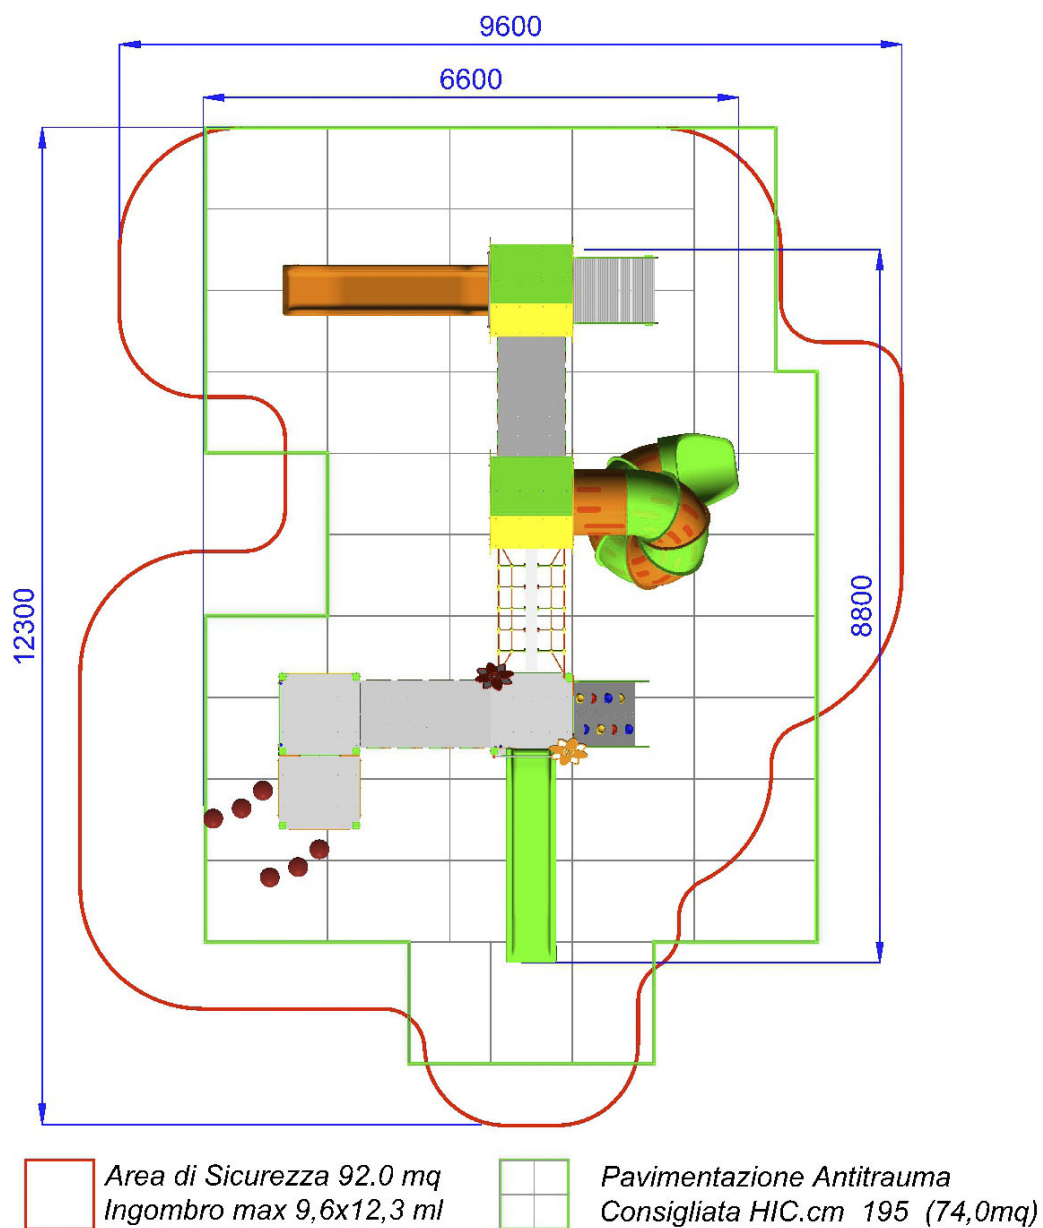

- 2 scivoli dritti in polietilene colorato H. 145 cm, completi di barra di sicurezza in acciaio inox. - 1 scivolo a Tubo a spirale in polietilene colorato di grosso spessore H. 195 cm. - 1 parete climbing in polietilene, - 1 risalita climbing h. 145 cm., 1 scivolo dritto in polietilene colorato H. 145 cm, completo di barra di sicurezza in acciaio inox. - 1 scala con struttura portante in polietilene colorato e scalini in tavole di legno antisdrucchiolo. - 6 assorbitori d'urto in gomma. - 3 Pannelli interattivi + 1 Pannello ingresso in polietilene.

- Dimensioni 880 x 660 x h. 395 cm.
- Area di sicurezza 1230 x 960 cm.
- Attrezzatura gioco rispondente alla EN 1176

P.M. MODIFICHE s.r.l.  
Via Amicizia 15 - 36027 Rosà (VI) - Italy  
CF / P.iva 02326230246

## QUATTRO TORRI H. 95-145-195-145 - LINEA CITY-MF942

P.M. MODIFICHE s.r.l.  
Via Amicizia 15 - 36027 Rosà (VI) - Italy  
CF / P.iva 02326230246

myfun@pmmodifiche.it  
www.myfungiochi.it  
Tel +39 0424 219292

-  codice
-  altezza di caduta
-  area sicurezza
-  misure
-  pavimentazione