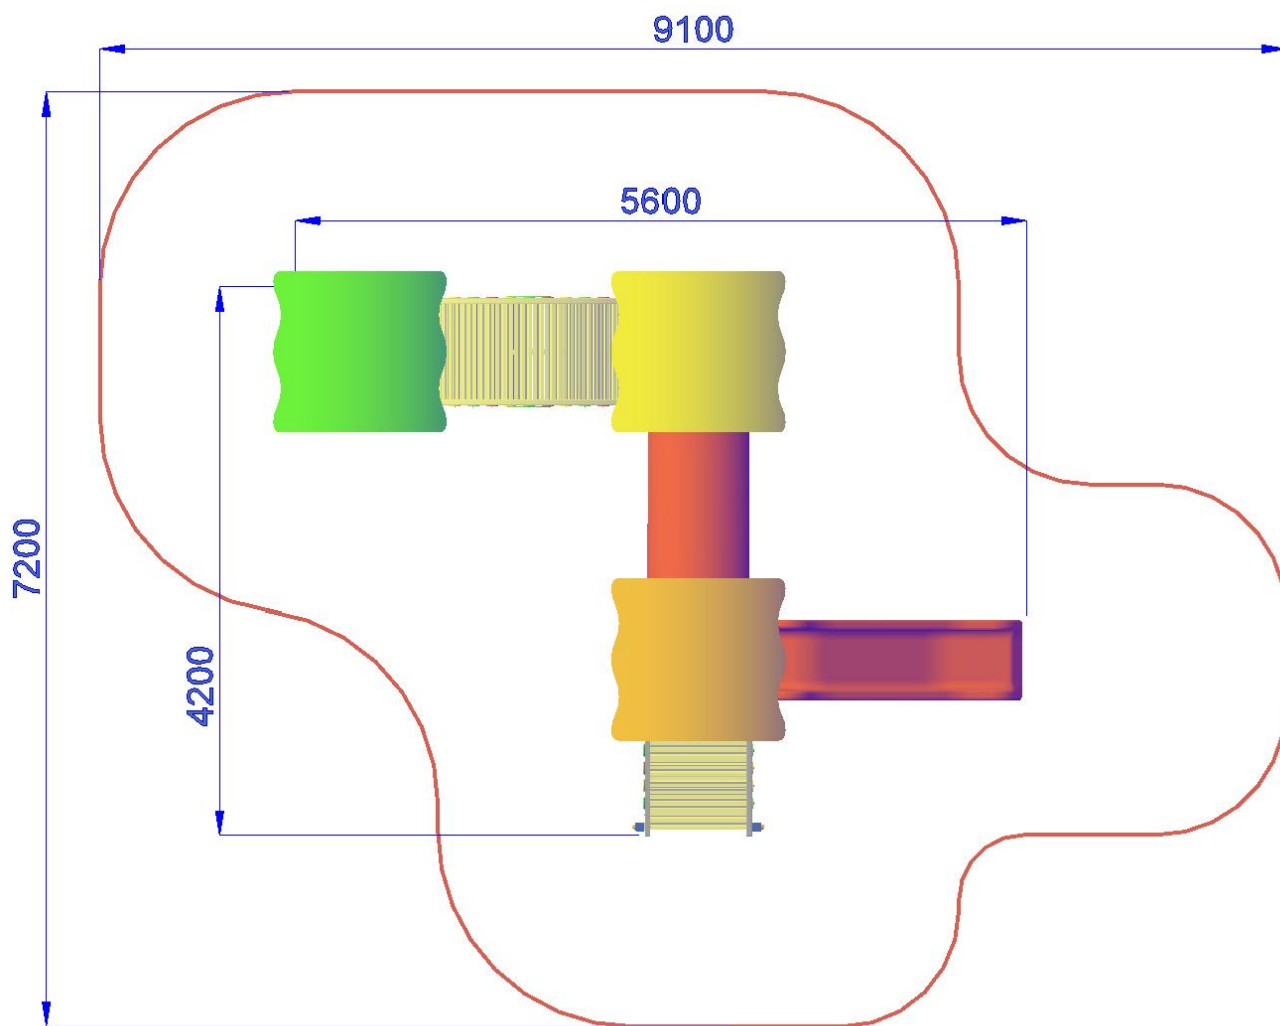

MF950 | h 10-10-95 | 910X720 cm

VILLAGGIO TRE TORRI H.95 E H.10 CM- LINEA CITY

Gioco per parco realizzato in legno di PINO lamellare tinta miele sezione cm 9 x 9, pedane di calpestio in tavole di pino con profilo antisdrucchiolo, profili di contenimento pedana in acciaio zincato e verniciato a polveri, pannelli laterali e tetto in polietilene colorato di adeguato spessore viteria zincata, staffe di fissaggio al suolo zincate. Composto da: 1 torre quadrata con tetto, pedana di partenza h. 95 cm. Pannelli laterali di protezione in polietilene colorato, 1 scala con struttura portante in polietilene gradini in tavole di legno antisdrucchiolo, corrimano con balauste di sicurezza in polietilene di vari colori, 1 scivolo in polietilene colorato con barra di sicurezza in acciaio inox h 95 cm.

N° 1 Tubo lunghezza 130 cm. Realizzato in polietilene di collegamento alla seconda torretta h10cm. Composta da pedana di calpestio in legno, 2 pannelli di protezione realizzati in legno e polietilene. N° 1 ponte fisso curvo, Terza torre quadrata con tetto, pedana di partenza h. 10cm, composta da pedana di calpestio in legno, 2 pannelli di protezione realizzati in legno e polietilene.

- Dimensioni 560 x 420 x h. 280 cm.
- Area di sicurezza 910 x 720 cm.
- Attrezzatura gioco rispondente alla EN 1176

Area di Sicurezza 45.0mq
Ingombro 7,2m x 9,1m

VILLAGGIO TRE TORRI H.95 E H.10 CM- LINEA CITY-MF950