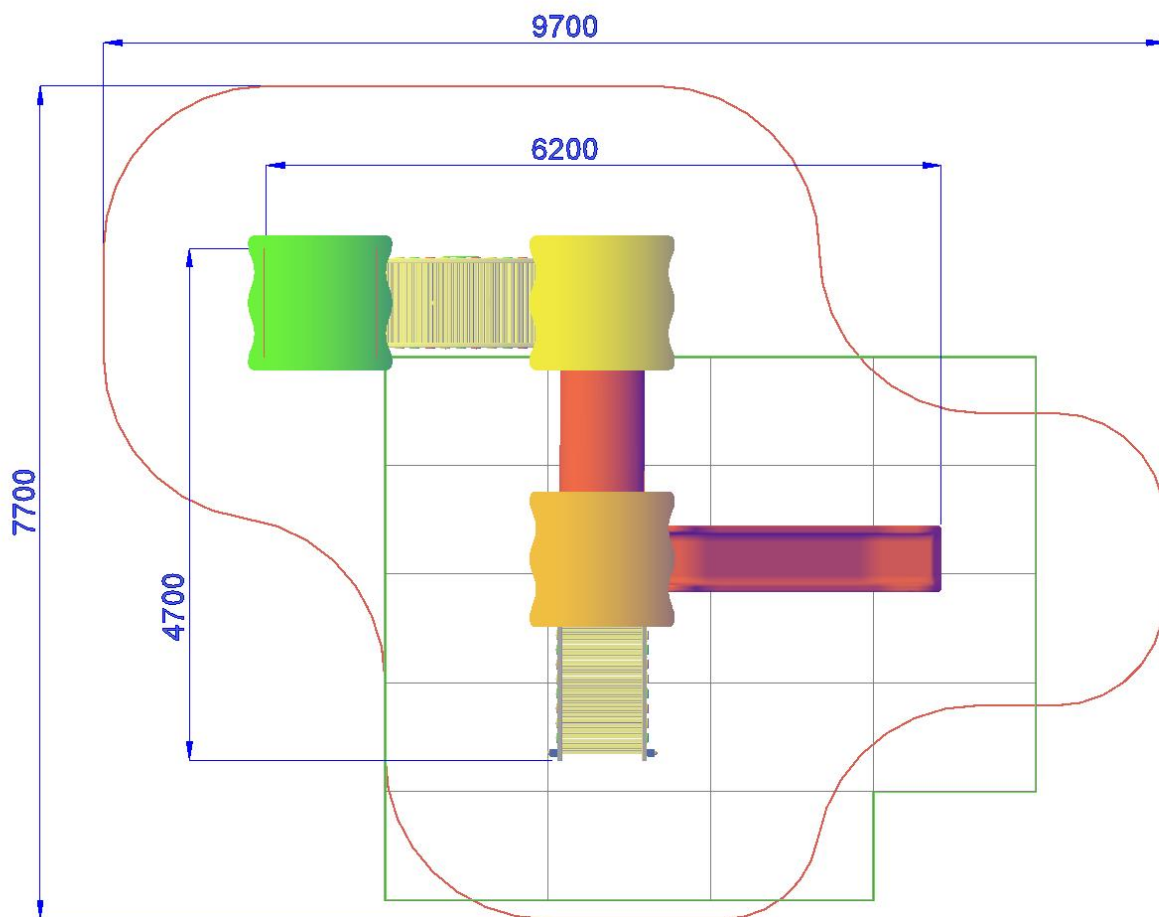

MF951 | h 10-10-145 | 970X770 cm | 27 mq

VILLAGGIO TRE TORRI H.145 E H.10 CM - LINEA CITY

Gioco per parco realizzato in legno di PINO lamellare tinta miele sezione cm 9 x 9, pedane di calpestio in tavole di pino con profilo antisdrucchiolo, profili di contenimento pedana in acciaio zincato e verniciato a polveri, pannelli laterali e tetto in polietilene colorato di adeguato spessore viteria zincata, staffe di fissaggio al suolo zincate. Composto da: 1 torre quadrata con tetto, pedana di partenza h. 145 cm. Pannelli laterali di protezione in polietilene colorato, 1 scala con struttura portante in polietilene gradini in tavole di legno antisdrucchiolo, corrimano con balauste di sicurezza in polietilene di vari colori, 1 scivolo in polietilene colorato con barra di sicurezza in acciaio inox h 145 cm.

N° 1 Tubo lunghezza 130 cm. Realizzato in polietilene di collegamento alla seconda torretta h10cm. Composta da pedana di calpestio in legno, 2 pannelli di protezione realizzati in legno e polietilene. N° 1 ponte fisso curvo, Terza torre quadrata con tetto, pedana di partenza h. 10cm, composta da pedana di calpestio in legno, 2 pannelli di protezione realizzati in legno e polietilene.

- Dimensioni 620 x 470 x h. 330 cm.
- Area di sicurezza 970 x 770 cm.
- Attrezzatura gioco rispondente alla EN 1176

 *Area di Sicurezza 49.0mq*
Ingombro max. 7.7x9.7 ml

 *Pavimentazione Antitrauma*
Consigliata HIC.cm 145 (27.0mq)

VILLAGGIO TRE TORRI H.145 E H.10 CM - LINEA CITY-MF951

 **Area di Sicurezza 49.0mq**
Ingombro max. 7.7x9.7 ml

 **Pavimentazione Antitrauma**
Consigliata HIC.cm 145 (28.5mq)

VILLAGGIO TRE TORRI H.145 E H.10 CM - LINEA CITY-MF951