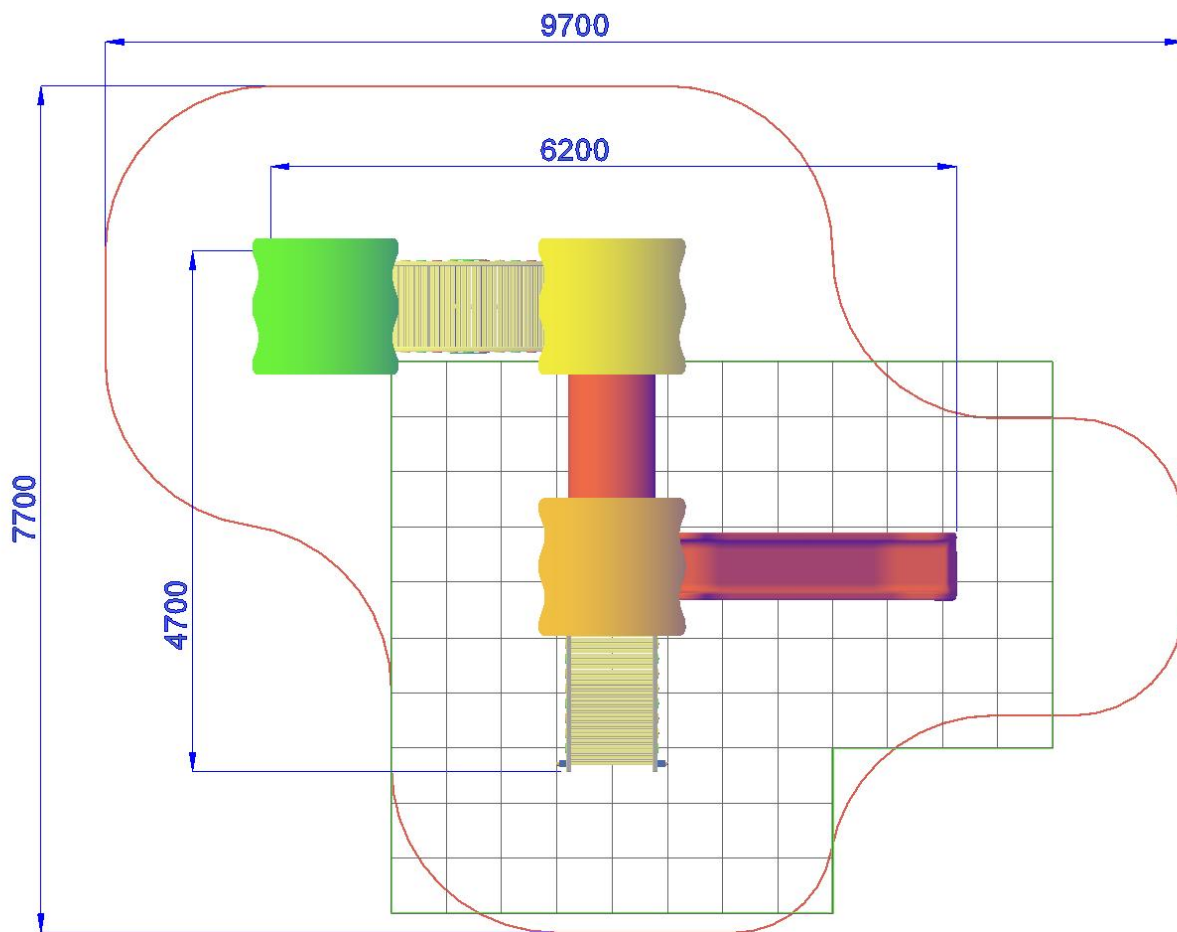

MF951 | h 10-10-145 | 970X770 cm | 27 mq

VILLAGGIO TRE TORRI H.145 E H.10 CM - LINEA CITY

Gioco per parco realizzato in legno di PINO lamellare tinta miele sezione cm 9 x 9, pedane di calpestio in tavole di pino con profilo antisdrucchiolo, profili di contenimento pedana in acciaio zincato e verniciato a polveri, pannelli laterali e tetto in polietilene colorato di adeguato spessore viteria zincata, staffe di fissaggio al suolo zincate. Composto da: 1 torre quadrata con tetto, pedana di partenza h. 145 cm. Pannelli laterali di protezione in polietilene colorato, 1 scala con struttura portante in polietilene gradini in tavole di legno antisdrucchiolo, corrimano con balauste di sicurezza in polietilene di vari colori, 1 scivolo in polietilene colorato con barra di sicurezza in acciaio inox h 145 cm.

N° 1 Tubo lunghezza 130 cm. Realizzato in polietilene di collegamento alla seconda torretta h10cm. Composta da pedana di calpestio in legno, 2 pannelli di protezione realizzati in legno e polietilene. N° 1 ponte fisso curvo, Terza torre quadrata con tetto, pedana di partenza h. 10cm, composta da pedana di calpestio in legno, 2 pannelli di protezione realizzati in legno e polietilene.

- Dimensioni 620 x 470 x h. 330 cm.
- Area di sicurezza 970 x 770 cm.
- Attrezzatura gioco rispondente alla EN 1176

 *Area di Sicurezza 49.0mq*
Ingombro max. 7.7x9.7 ml

 *Pavimentazione Antitrauma*
Consigliata HIC.cm 145 (27.0mq)

VILLAGGIO TRE TORRI H.145 E H.10 CM - LINEA CITY-MF951

 **Area di Sicurezza 49.0mq**
Ingombro max. 7.7x9.7 ml

 **Pavimentazione Antitrauma**
Consigliata HIC.cm 145 (28.5mq)

VILLAGGIO TRE TORRI H.145 E H.10 CM - LINEA CITY-MF951