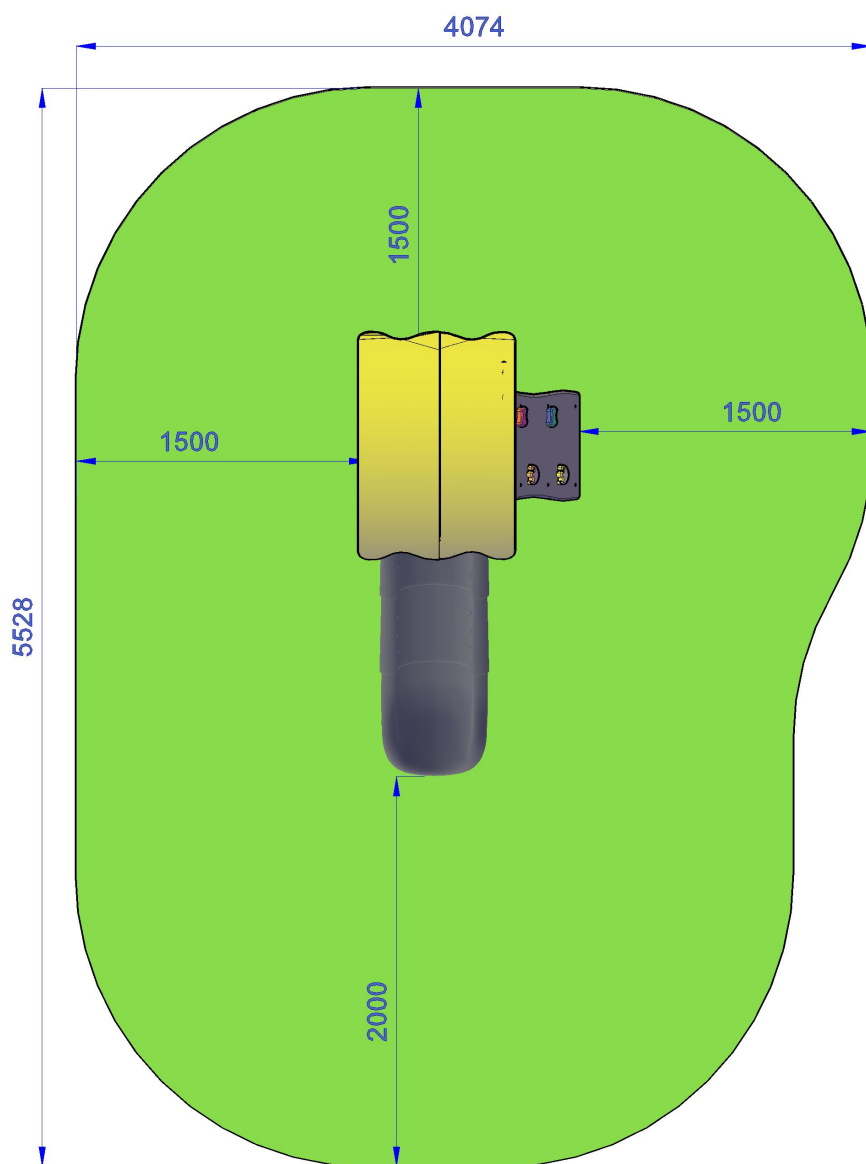

|||| MFA01 | ↑ h 60 | 📏 550X410 cm

TORRE CON SCIVOLO H 60 - LINEA ASILO

Gioco per parco realizzato in legno di PINO lamellare tinta miele sezione cm 7 x 7, pedane di calpestio in multistrato antisdrucchiolo, pannelli laterali in polietilene colorato di adeguato spessore, tetto in polietilene, viteria zincata, staffe di fissaggio al suolo in acciaio zincato a caldo. Composto da: 1 torre h60 CON TETTO, 2 pannelli di protezione realizzati in legno e polietilene, 1 risalita in multistrato antisdrucchiolo con appoggi climbing e paratie di sicurezza, 1 scivolo h60 con barra reggispinta.

- Dimensioni 205 x 107 cm
- Area di sicurezza 550 x 410 cm
- Attrezzatura gioco rispondente alla EN 1176
- Questa linea è certificata per bambini da 1 a 12 anni

P.M. MODIFICHE s.r.l.
Via Amicizia 15 - 36027 Rosà (VI) - Italy
CF / P.iva 02326230246

myfun@pmmodifiche.it
www.myfungiochi.it
Tel +39 0424 219292

- |||| codice
- ↑ altezza di caduta
- 📏 area sicurezza
- 📏 misure
- 📏 pavimentazione

*Area di Sicurezza 19.4mq
5,5x4,1 ml*

TORRE CON SCIVOLO H 60 - LINEA ASILO-MFA01