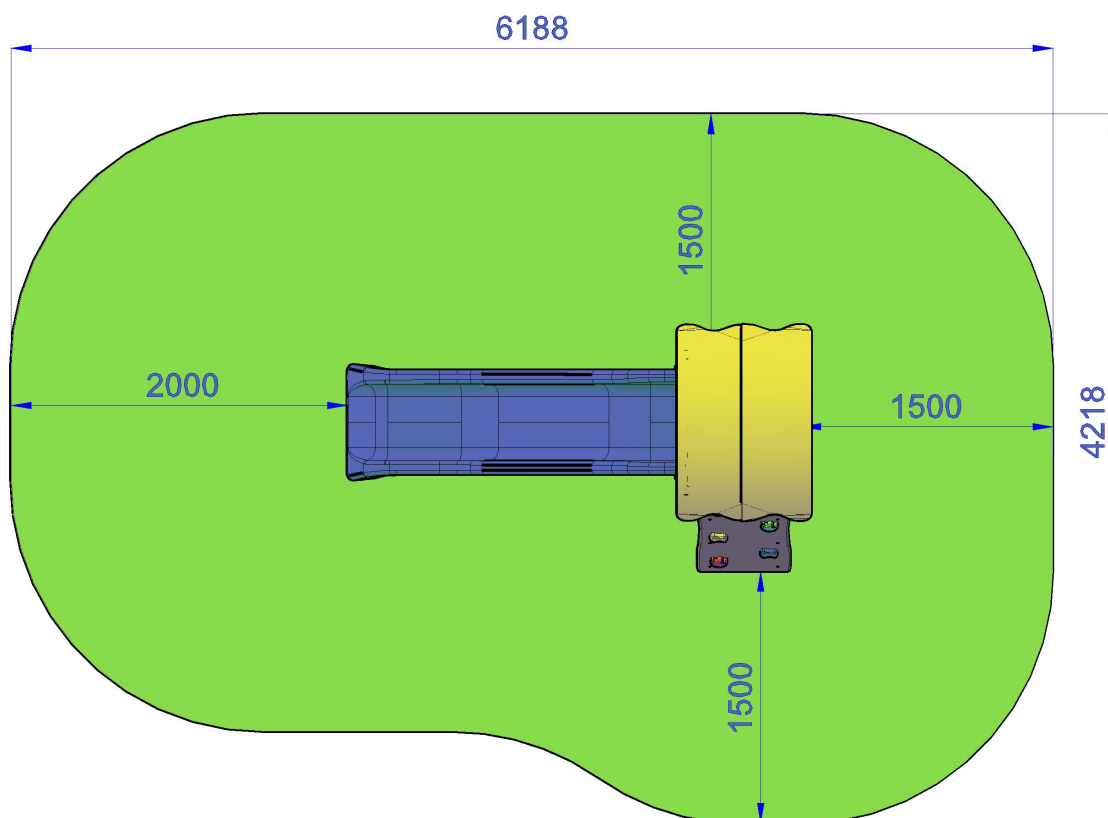

|||| MFA02 | ↑ h 95 | 📏 620X420 cm

TORRE CON SCIVOLO H 95 – LINEA ASILO

Gioco per parco realizzato in legno di PINO lamellare tinta miele sezione cm 7 x 7, pedane di calpestio in multistrato antisdrucchiolo, pannelli laterali in polietilene colorato di adeguato spessore, tetto in polietilene, viteria zincata, staffe di fissaggio al suolo in acciaio zincato a caldo. Composto da: 1 torre h95 con 2 pannelli di protezione realizzati in legno e polietilene, 1 risalita in multistrato antisdrucchiolo con appoggi climbing e paratie di sicurezza, 1 scivolo h95 con barra reggispinta, un tetto curvo in polietilene.

- Dimensioni 270 x 120 cm
- Area di sicurezza 620 x 420 cm
- Attrezzatura gioco rispondente alla EN 1176
- Questa linea è certificata per bambini da 1 a 12 anni

P.M. MODIFICHE s.r.l.
Via Amicizia 15 - 36027 Rosà (VI) - Italy
CF / P.iva 02326230246

myfun@pmmodifiche.it
www.myfungiochi.it
Tel +39 0424 219292

- |||| codice
- ↑ altezza di caduta
- 📏 area sicurezza
- 📏 misure
- 📏 pavimentazione

*Area di Sicurezza 22,3mq
4,2x6,2 ml*

TORRE CON SCIVOLO H 95 – LINEA ASILO-MFA02