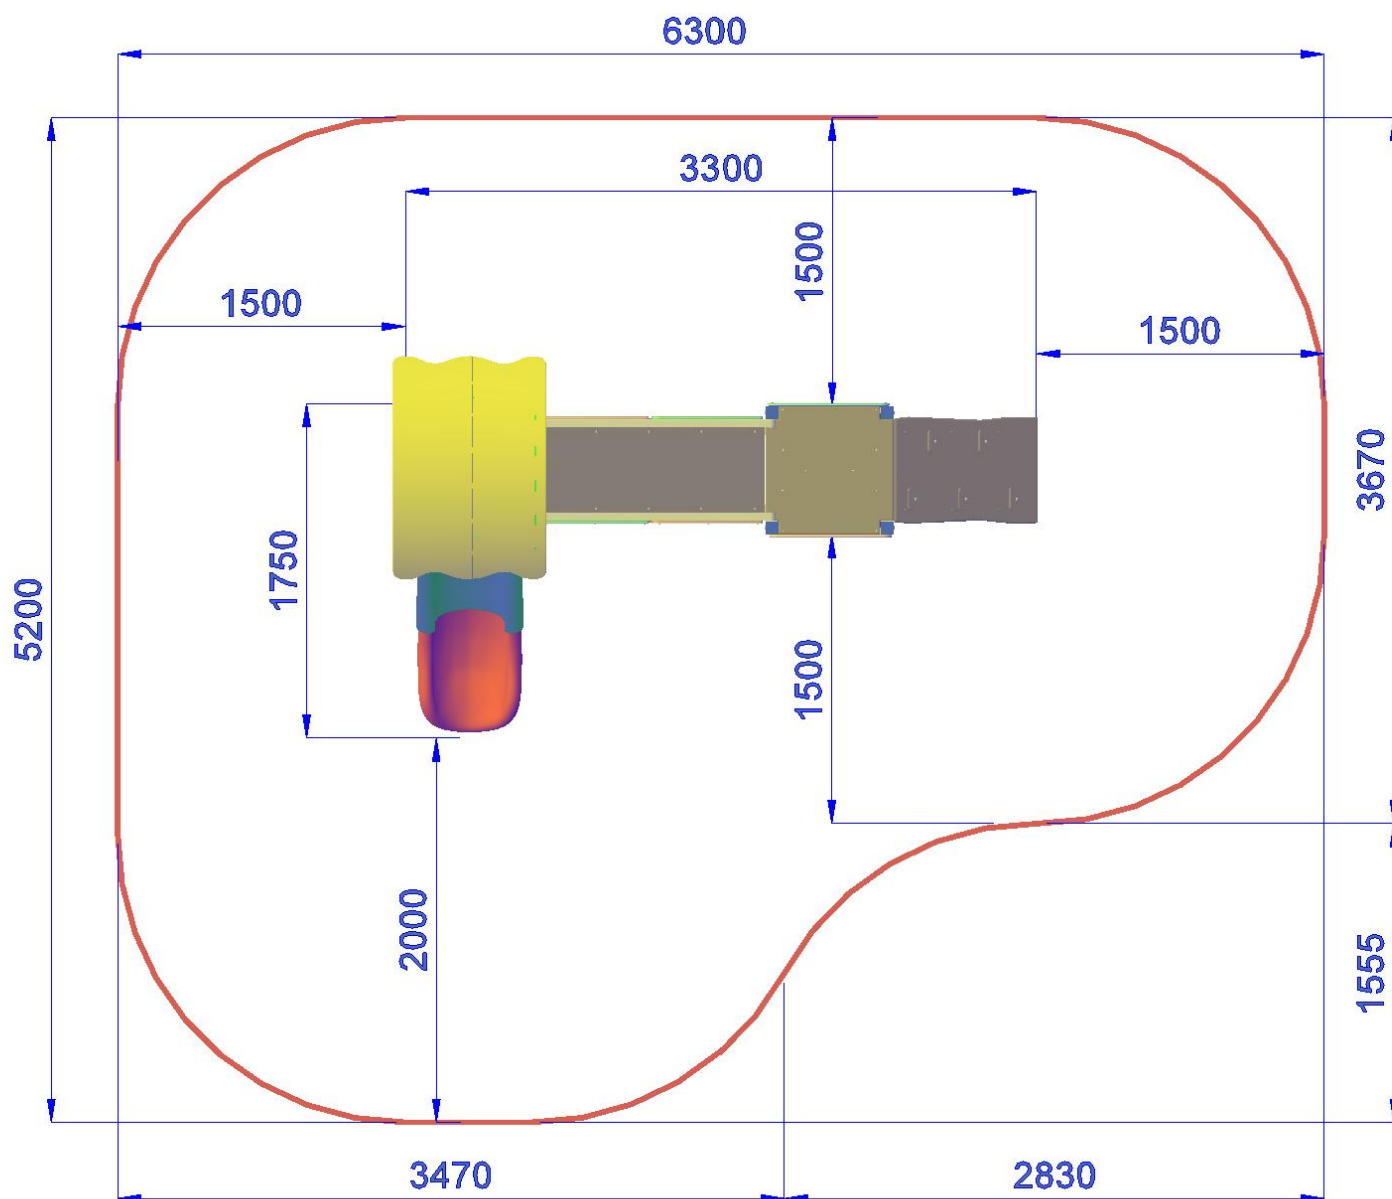

 MFA03 |
  h 35-60 |
  520X630 cm

DUE TORRI H 35-60 – LINEA ASILO

Gioco per parco realizzato in legno di PINO lamellare tinta miele sezione cm 7 x 7, pedane di calpestio in multistrato antisdrucchiolo, pannelli laterali in polietilene colorato di adeguato spessore, tetto in polietilene, viteria zincata, staffe di fissaggio al suolo in acciaio zincato a caldo. Composto da: 1 torre h35 con 2 pannelli di protezione realizzati in legno e polietilene, 1 risalita in multistrato antisdrucchiolo h35; 1 ponte fisso inclinato di collegamento tra le due torrette con struttura realizzata in profili in legno sez. cm 7 x 9 e 4 x 9 piano di calpestio in multistrato antisdrucchiolo, corrimano in legno, con balaustre di sicurezza in polietilene di vari colori, viteria zincata; 1 torre h60 con tetto, 1 pannello di protezione realizzato in legno e polietilene, 1 scivolo h60 con barra reggispinta.

- Dimensioni 170 x 330 cm
- Area di sicurezza 520 x 630 cm
- Attrezzatura gioco rispondente alla EN 1176
- Questa linea è certificata per bambini da 1 a 12 anni

P.M. MODIFICHE s.r.l.
 Via Amicizia 15 - 36027 Rosà (VI) - Italy
 CF / P.iva 02326230246

myfun@pmmodifiche.it
www.myfungiochi.it
 Tel +39 0424 219292

-  codice
-  altezza di caduta
-  area sicurezza
-  misure
-  pavimentazione

DUE TORRI H 35-60 – LINEA ASILO -MFA03

P.M. MODIFICHE s.r.l.
Via Amicizia 15 - 36027 Rosà (VI) - Italy
CF / P.iva 02326230246